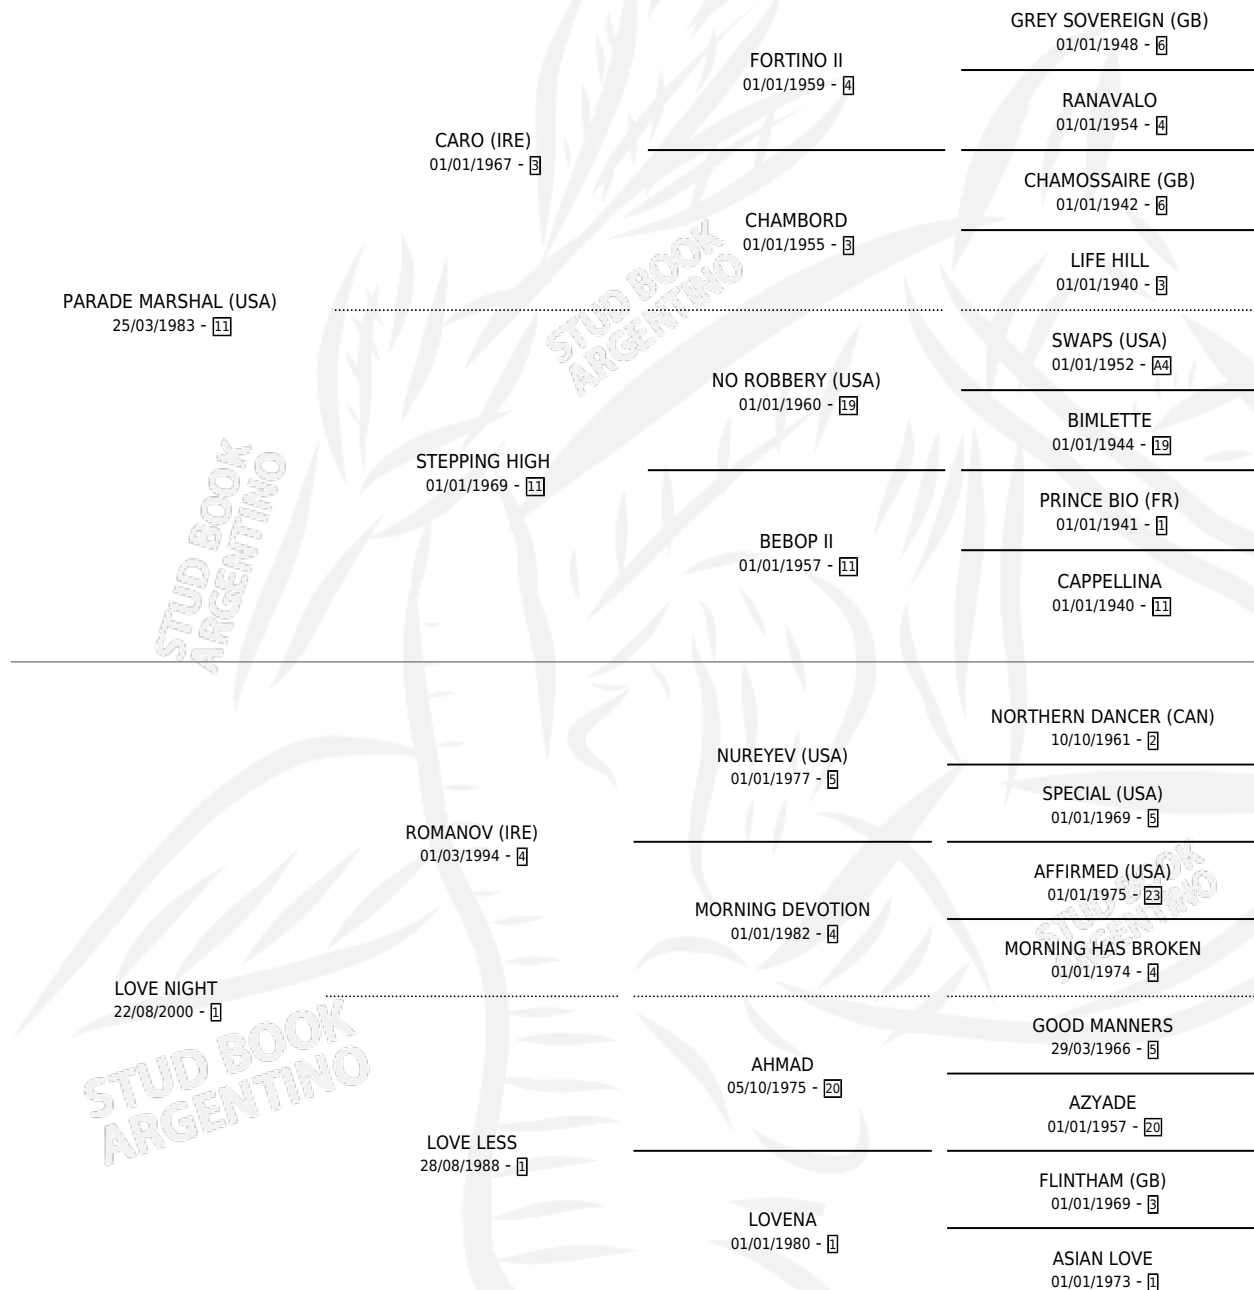

Lugar de nacimiento: Vacacion

Criador: Vacacion

~

HIJOS

	MACHOS	HEMBRAS
3 NACIERON	1	2
3 CORRIERON	1	2
3 GANARON	1	2
0 GANADORES CL	0 GANADORES GR	0 GANADORES G1

PEDIGREE

CAMPAÑA

Solo carreras oficiales de Argentina