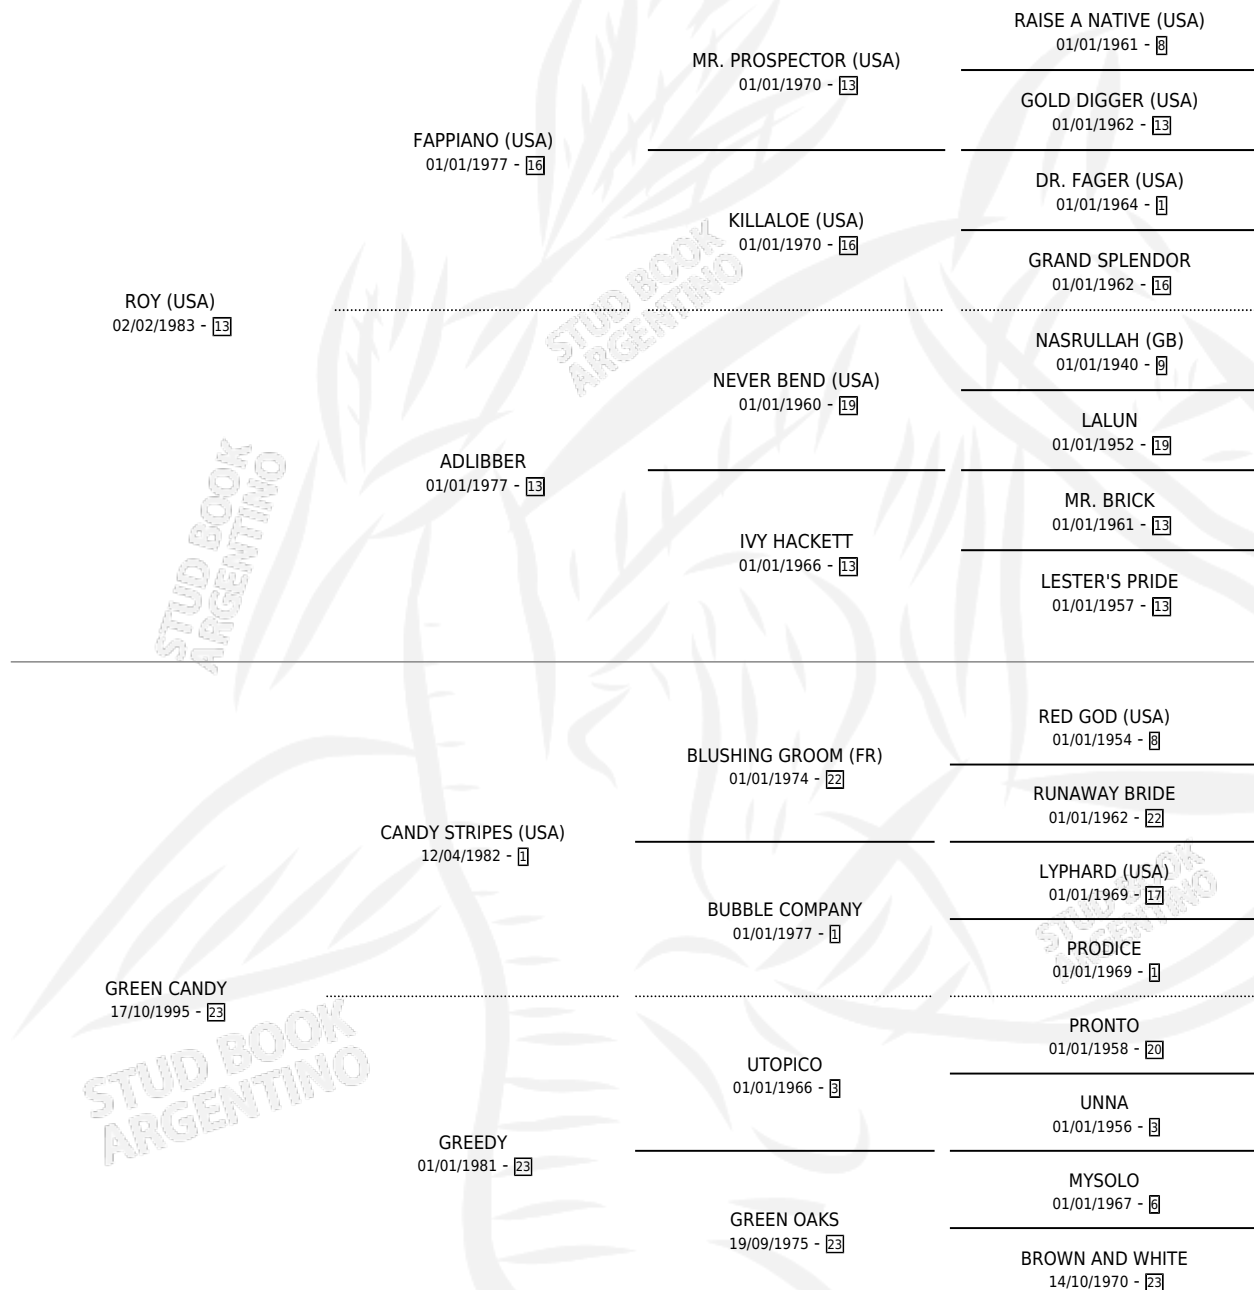

GABANA

por **ROY (USA)** y **GREEN CANDY** por **CANDY STRIPES (USA)**

Argentina · Hembra · Alazan · SP · 12/07/2004
Familia 23-a · Volumen 38

ESTADO

TIPIFICACIÓN SANGUÍNEA	✓
TIPIFICACIÓN POR ADN	✓
PASAPORTE	X
IDENTIFICACIÓN POR MICROCHIP	X
REPRODUCTOR	✓

Lugar de nacimiento: Vacacion

Criador: Vacacion

~

HIJOS

	MACHOS	HEMBRAS
11 NACIERON	7	4
7 CORRIERON	6	1
5 GANARON	4	1

0	0	0
GANADORES CL	GANADORES GR	GANADORES G1

PEDIGREE

CAMPAÑA

Solo carreras oficiales de Argentina

POR EDAD

EDAD	CC	1°	2°	3°	4°	5°	NP	CLC	CLG	CLCG1	CLGG1	IMPORTE	GANANCIA / CC
2 AÑOS	3	1	0	0	1	0	1	1	0	1	0	\$25,773	\$8,591
3 AÑOS	2	0	0	1	0	0	1	0	0	0	0	\$4,200	\$2,100
4 AÑOS	5	1	1	0	0	2	1	0	0	0	0	\$37,600	\$7,520
TOTALES	10	2	1	1	1	2	3	1	0	1	0	\$67,573	\$6,757
%		20.0%	10.0%	10.0%	10.0%	20.0%	30.0%	10.0%	0.0%	100%	0.0%		