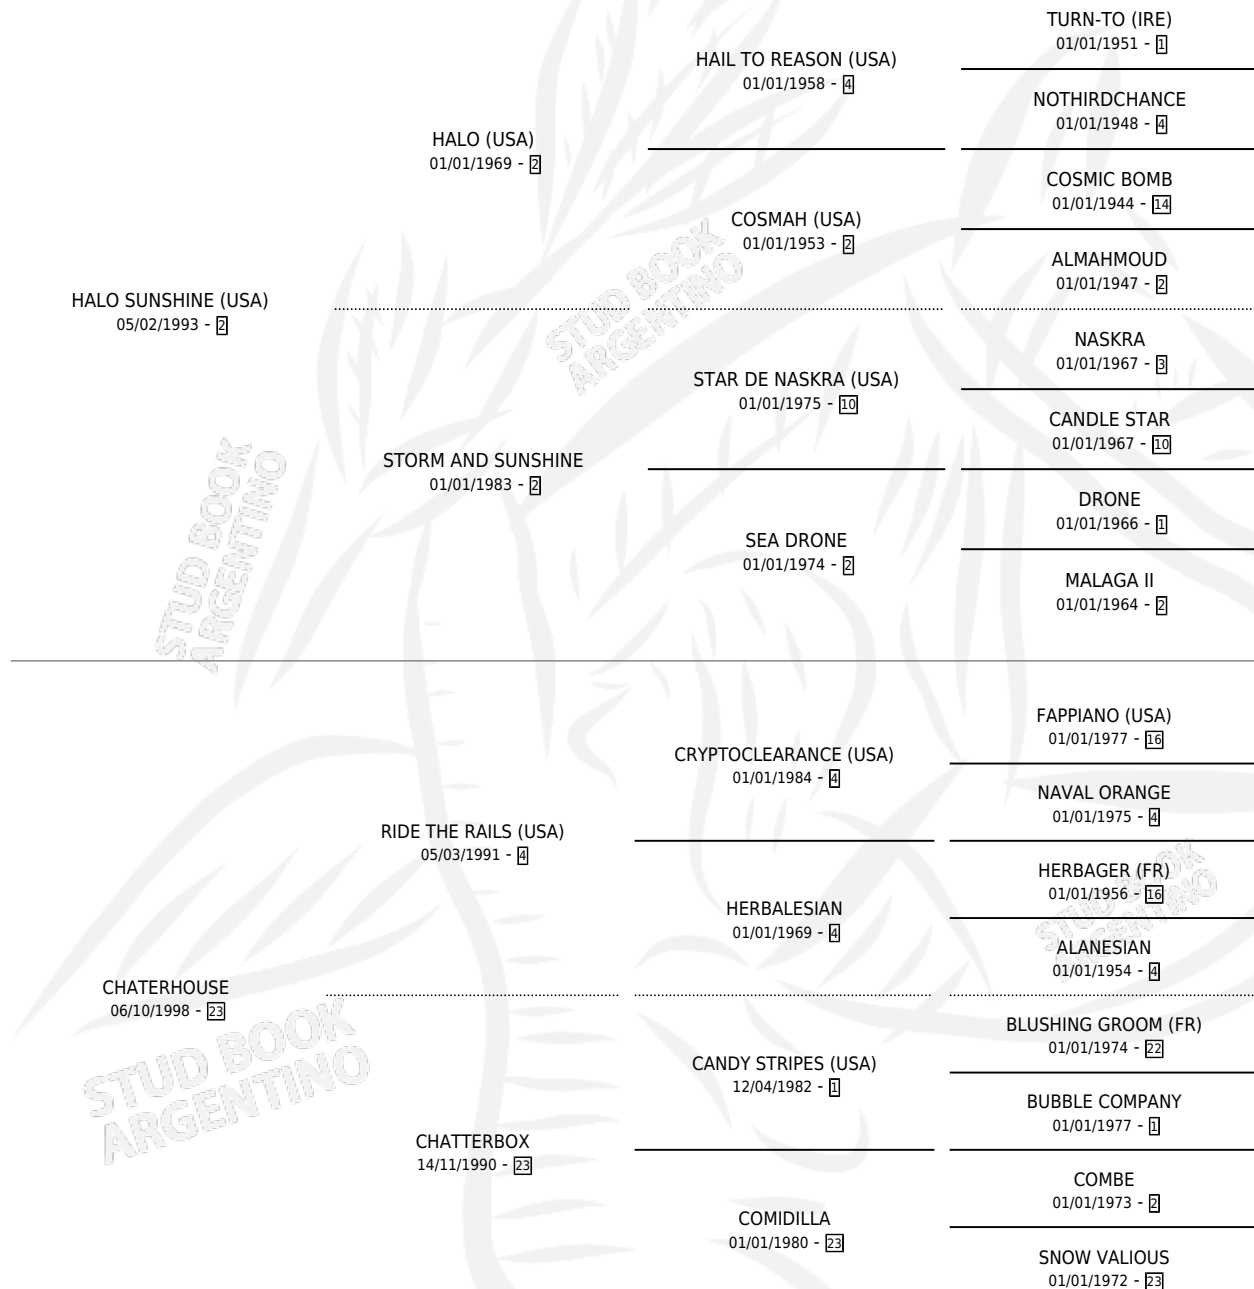

LA CURUPAYTI

por HALO SUNSHINE (USA) y CHATERHOUSE por RIDE THE RAILS (USA)

Argentina · Hembra · Alazan · SP · 29/07/2004
Familia 23-a · Volumen 38

ESTADO

TIPIFICACIÓN SANGUÍNEA	✓
TIPIFICACIÓN POR ADN	✓
PASAPORTE	X
IDENTIFICACIÓN POR MICROCHIP	X
REPRODUCTOR	✓

Lugar de nacimiento: Abolengo
Criador: Fragueiro Frias Mariano

~

HIJOS

	MACHOS	HEMBRAS
5 NACIERON	3	2
2 CORRIERON	1	1
1 GANARON	1	0
0 GANADORES CL	0 GANADORES GR	0 GANADORES G1

PEDIGREE