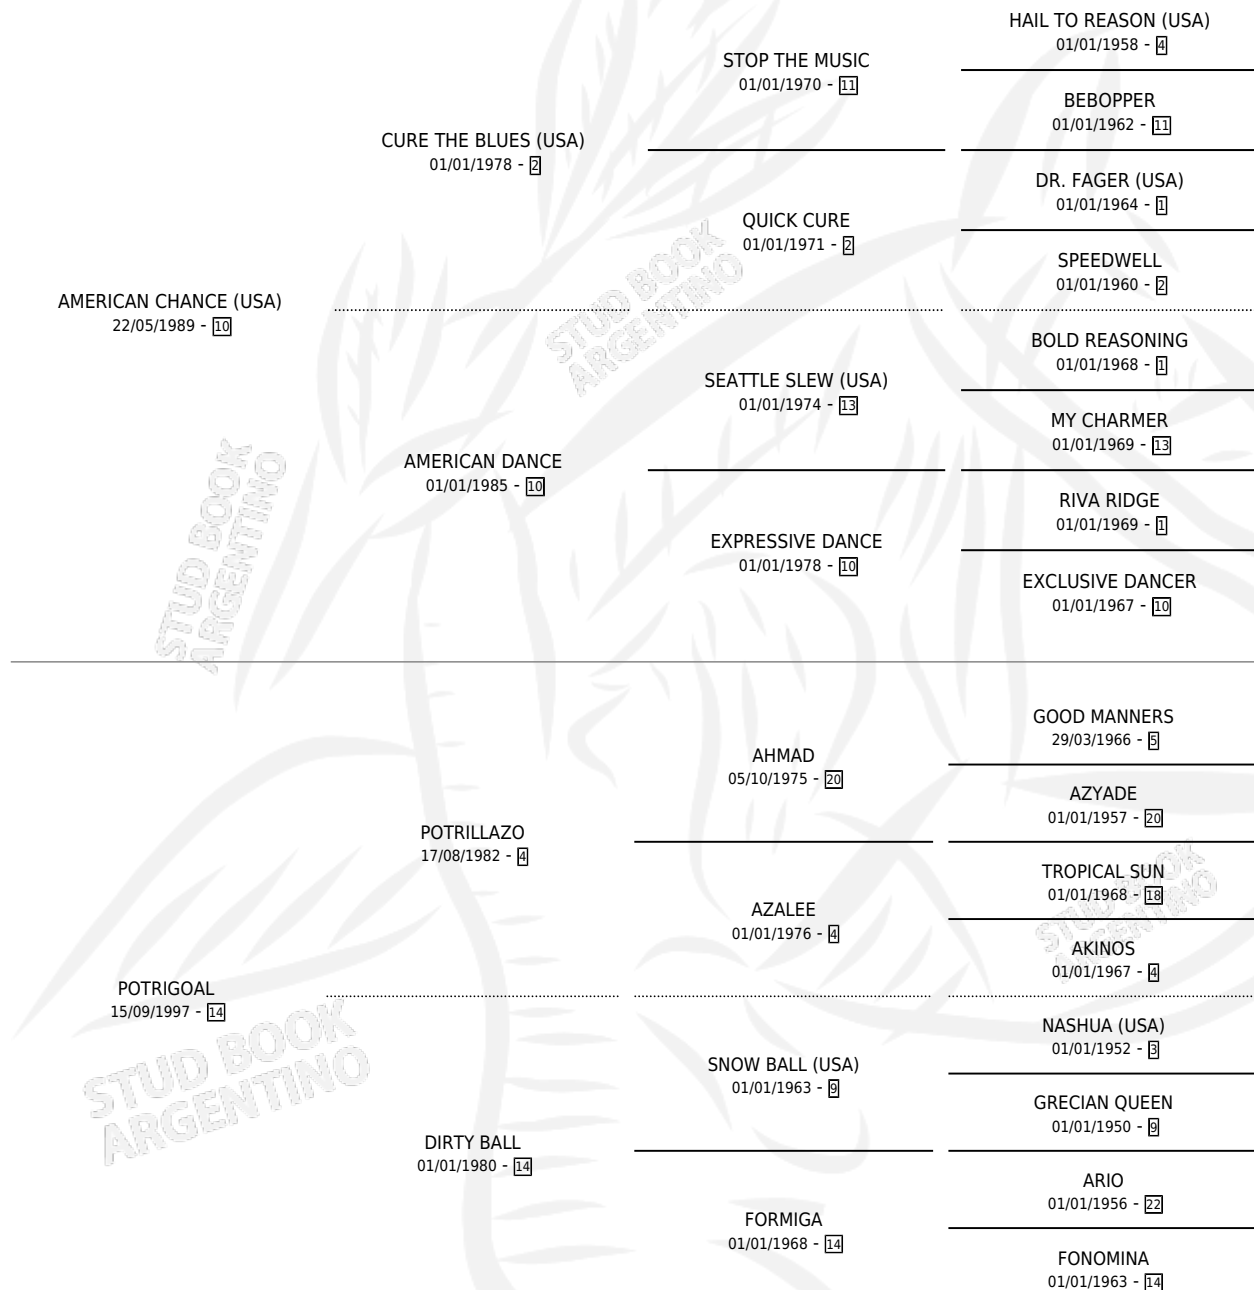

POTRI CHANCE

por **AMERICAN CHANCE (USA)** y **POTRIGOAL** por **POTRILLAZO**

Argentina · Hembra · Zaino · SP · 03/08/2004
Familia 14-a · Volumen 38

ESTADO

TIPIFICACIÓN SANGUÍNEA	X
TIPIFICACIÓN POR ADN	✓
PASAPORTE	X
IDENTIFICACIÓN POR MICROCHIP	X
REPRODUCTOR	✓

Lugar de nacimiento: La Providencia
Criador: La Providencia

~

HIJOS

	MACHOS	HEMBRAS
7 NACIERON	5	2
4 CORRIERON	2	2
2 GANARON	1	1

0	0	0
GANADORES CL	GANADORES GR	GANADORES G1

PEDIGREE

CAMPAÑA

Solo carreras oficiales de Argentina