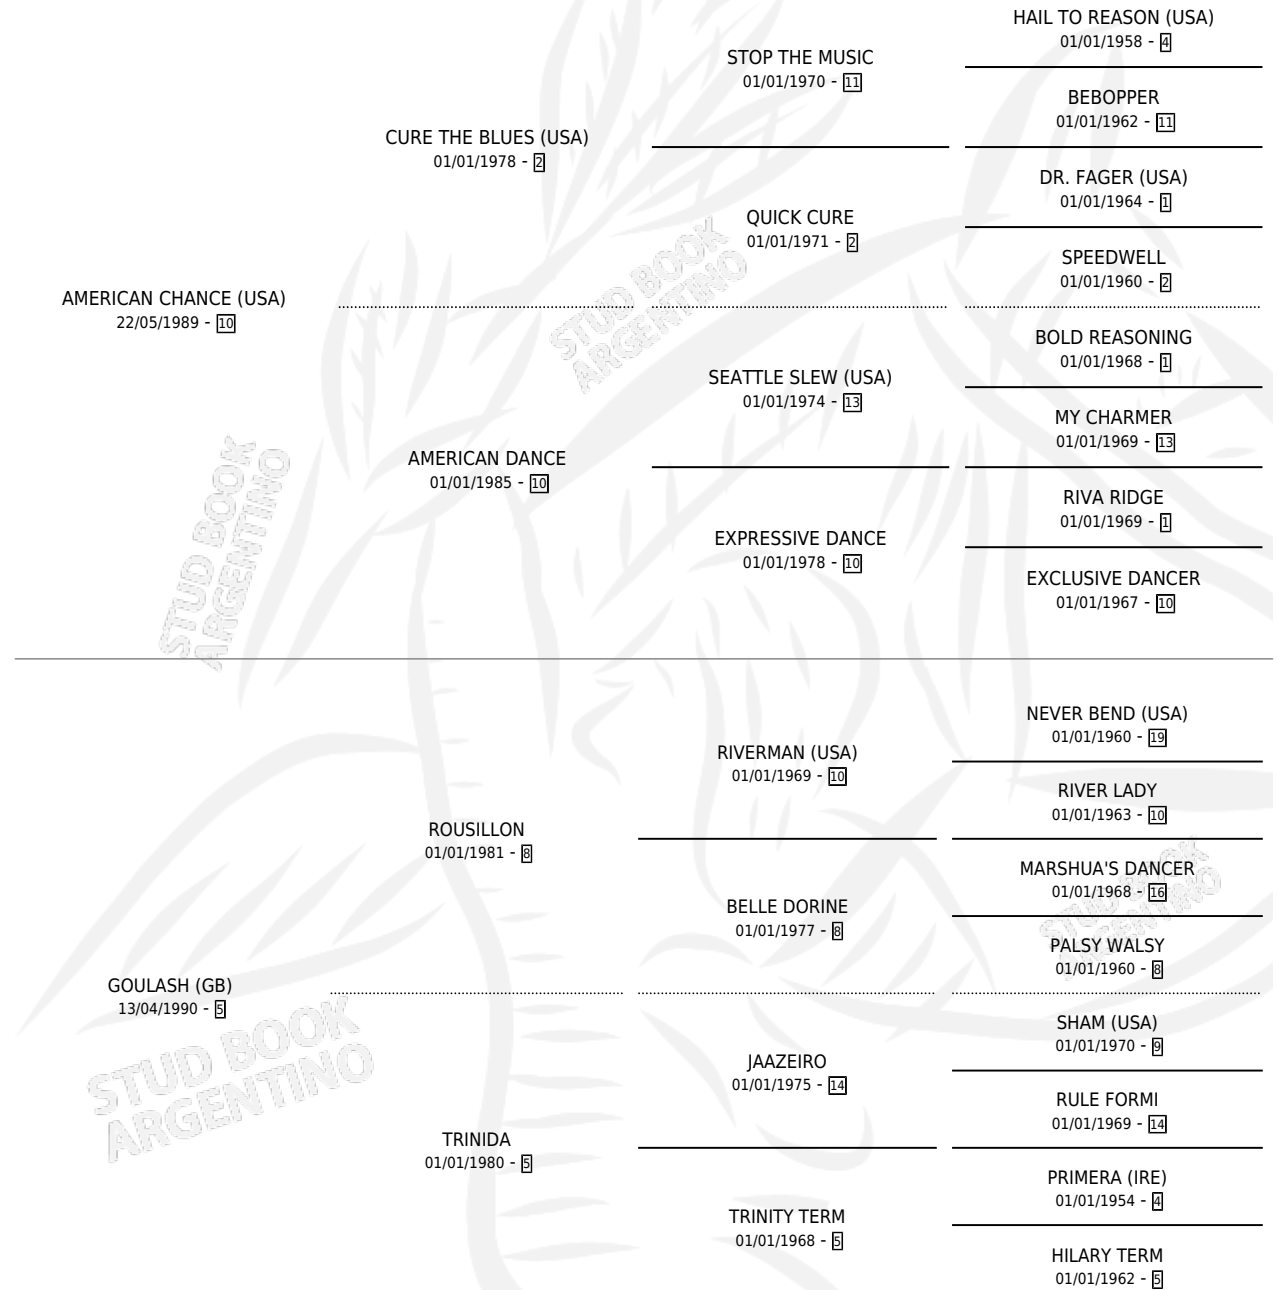

GOLDEN CHANCE

por **AMERICAN CHANCE (USA)** y **GOULASH (GB)** por **ROUSILLON**

Argentina · Hembra · Zaino Doradillo · SP · 30/07/2004
Familia 5-g · Volumen 38

ESTADO

TIPIFICACIÓN SANGUÍNEA	X
TIPIFICACIÓN POR ADN	✓
PASAPORTE	X
IDENTIFICACIÓN POR MICROCHIP	X
REPRODUCTOR	X

Lugar de nacimiento: La Providencia

Criador: La Providencia

PEDIGREE

CAMPAÑA

Solo carreras oficiales de Argentina

POR EDAD

EDAD	CC	1°	2°	3°	4°	5°	NP	CLC	CLG	CLCG1	CLGG1	IMPORTE	GANANCIA / CC
3 AÑOS	6	1	1	1	1	1	1	0	0	0	0	\$34,925	\$5,821
TOTALES	6	1	1	1	1	1	1	0	0	0	0	\$34,925	\$5,821
%		16.7%	16.7%	16.7%	16.7%	16.7%	16.7%	0.0%	0.0%	0.0%	0.0%		

Ganadora en Palermo - \$34,925, a los 3 años.

POR DISTANCIA

HIPODROMO	CC	1°	2°	3°	4°	5°	NP	CLC	CLG	CLCG1	CLGG1	IMPORTE
SAN ISIDRO	3	0	0	1	1	1	0	0	0	0	0	\$6,175
1100 MTS	1	0	0	0	1	0	0	0	0	0	0	\$1,800
1400 MTS	1	0	0	1	0	0	0	0	0	0	0	\$3,200
1600 MTS	1	0	0	0	0	1	0	0	0	0	0	\$1,175
PALERMO	3	1	1	0	0	0	1	0	0	0	0	\$28,750
1300 MTS	1	1	0	0	0	0	0	0	0	0	0	\$23,000
1400 MTS	2	0	1	0	0	0	1	0	0	0	0	\$5,750