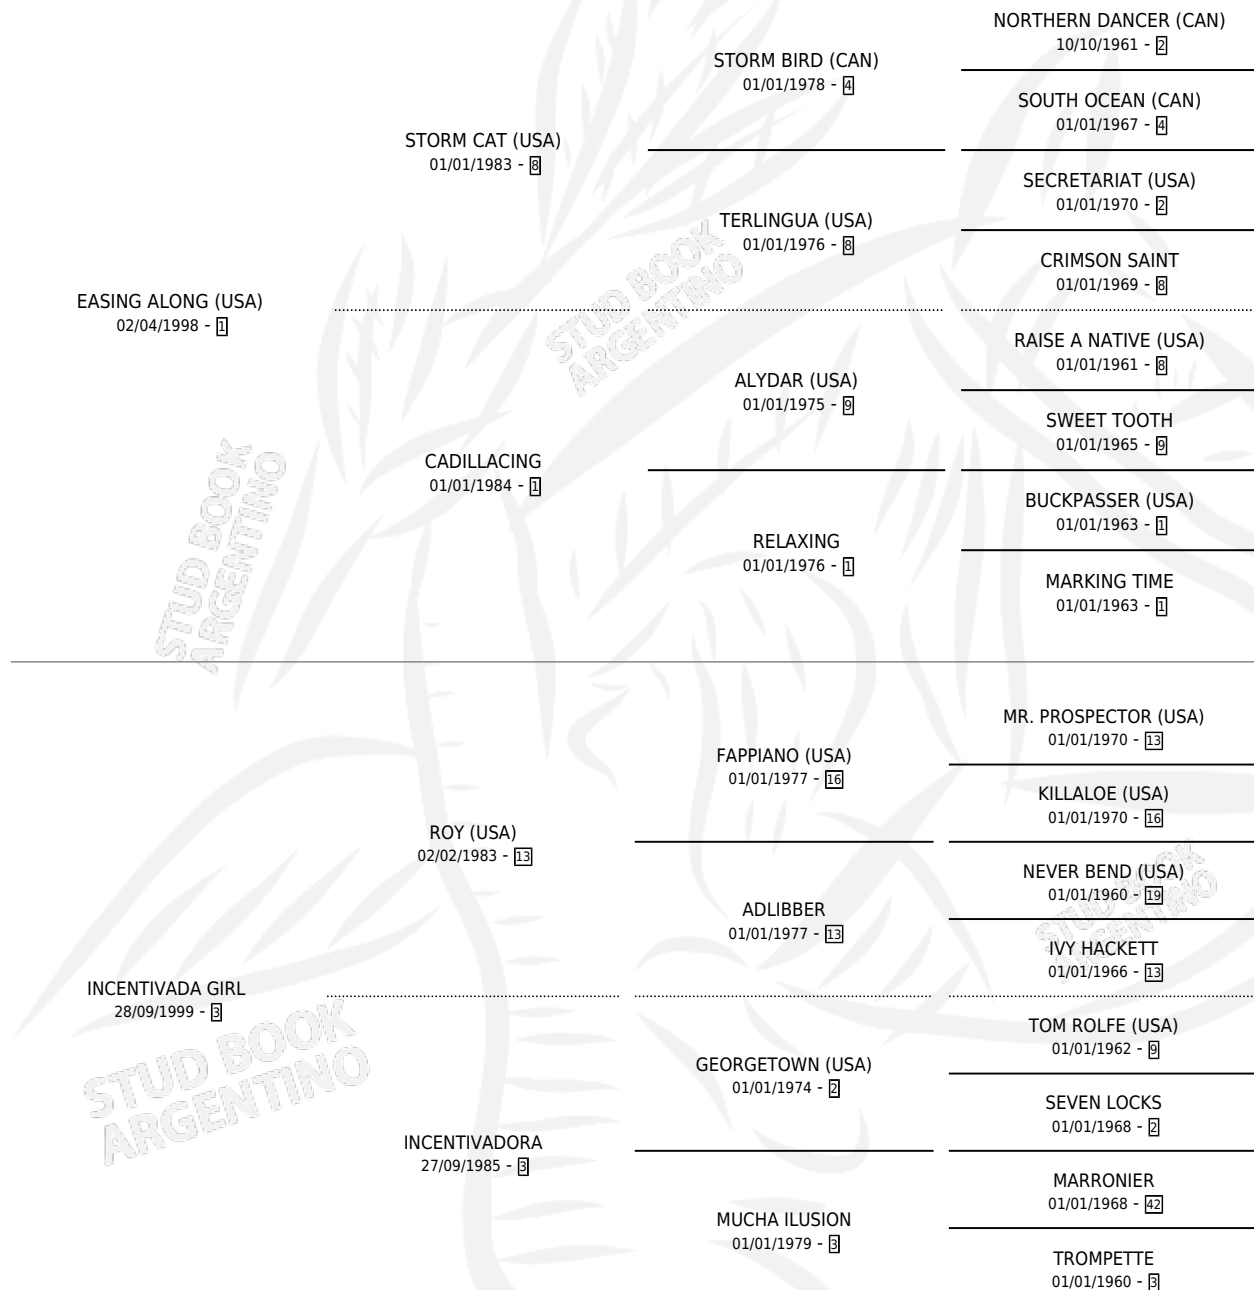

EMIGRACION

por **EASING ALONG (USA)** y **INCENTIVADA GIRL** por **ROY (USA)**

Argentina · Hembra · Alazan · SP · 07/08/2004
Familia 3-m · Volumen 38

ESTADO

TIPIFICACIÓN SANGUÍNEA	X
TIPIFICACIÓN POR ADN	✓
PASAPORTE	✓
IDENTIFICACIÓN POR MICROCHIP	X
REPRODUCTOR	✓

Lugar de nacimiento: El Alfalfar
Criador: Pavlovsky Ignacio (H)

~

HIJOS

	MACHOS	HEMBRAS
11 NACIERON	7	4
8 CORRIERON	7	1
7 GANARON	7	0

0	0	0
GANADORES CL	GANADORES GR	GANADORES G1

PEDIGREE