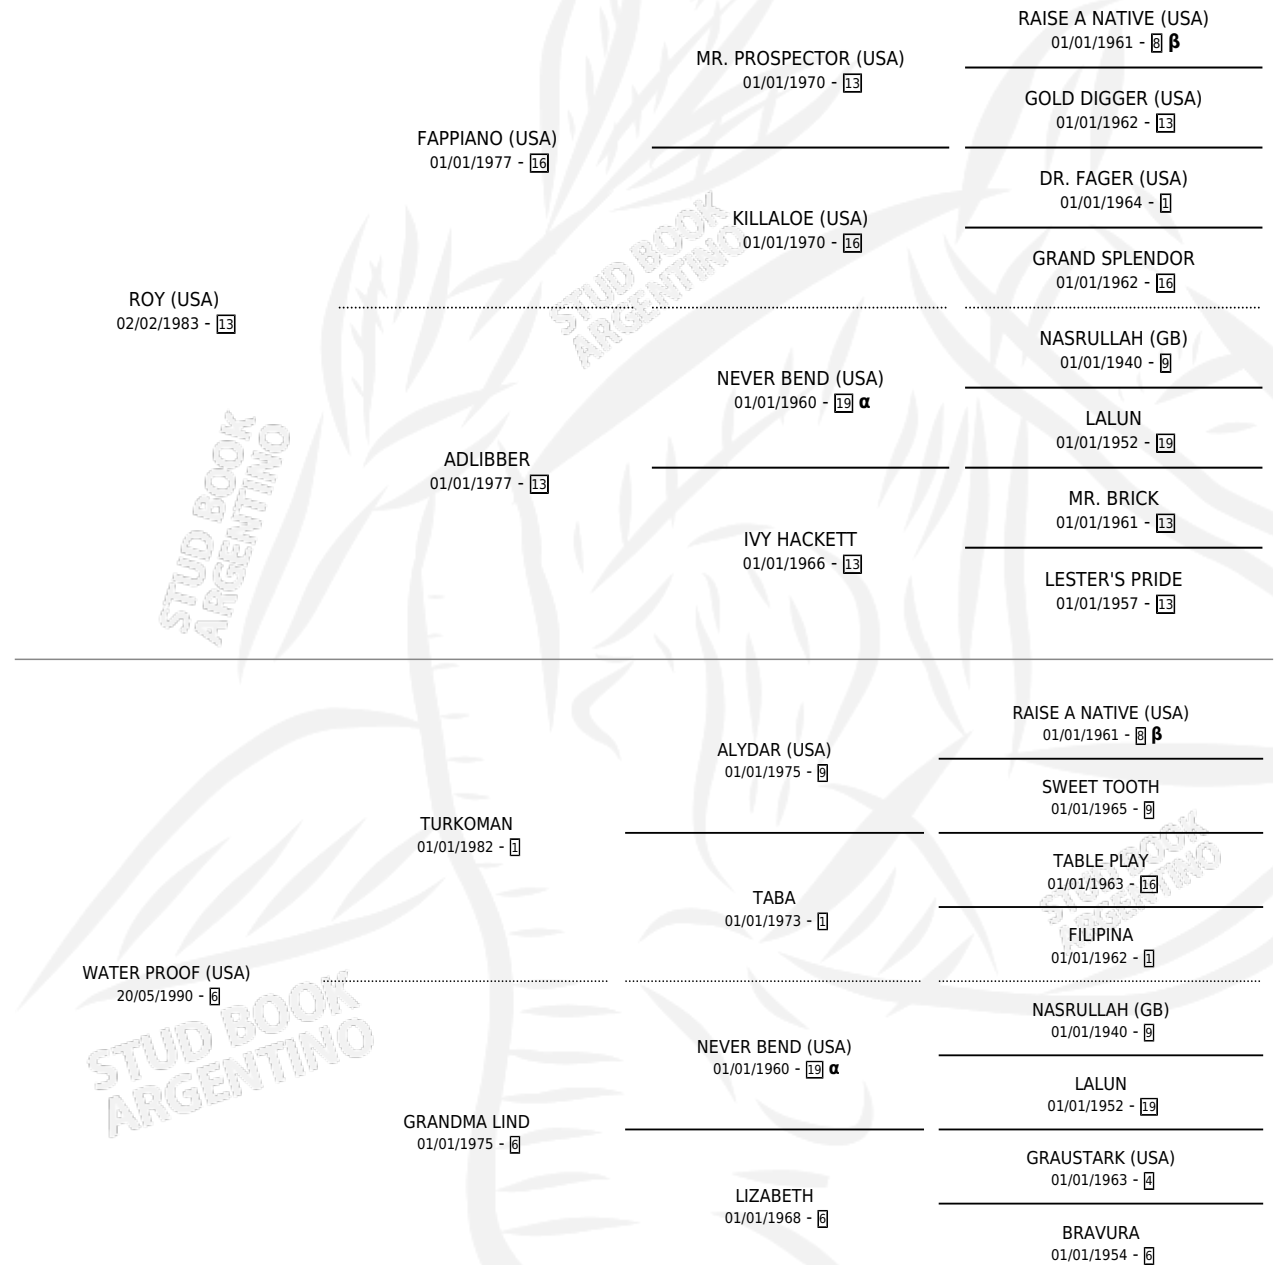

WISKOLA

por **ROY (USA)** y **WATER PROOF (USA)** por **TURKOMAN**

Argentina · Hembra · Zaino Doradillo · SP · 16/08/2004
Familia 6-d · Volumen 38

ESTADO

TIPIFICACIÓN SANGUÍNEA	X
TIPIFICACIÓN POR ADN	✓
PASAPORTE	X
IDENTIFICACIÓN POR MICROCHIP	X
REPRODUCTOR	✓

Lugar de nacimiento: Carampangue

Criador: Carampangue

~

HIJOS

	MACHOS	HEMBRAS
6 NACIERON	1	5
5 CORRIERON	1	4
5 GANARON	1	4
1 GANADORES CL	0 GANADORES GR	0 GANADORES G1

PEDIGREE

INBREEDING : **α,β**

CAMPAÑA

Solo carreras oficiales de Argentina

POR EDAD

EDAD	CC	1°	2°	3°	4°	5°	NP	CLC	CLG	CLCG1	CLGG1	IMPORTE	GANANCIA / CC
2 AÑOS	4	2	1	0	1	0	0	3	1	3	1	\$175,010	\$43,753
3 AÑOS	7	0	3	1	1	0	2	1	0	1	0	\$52,150	\$7,450
4 AÑOS	4	1	1	0	0	1	1	2	0	0	0	\$44,250	\$11,063
TOTALES	15	3	5	1	2	1	3	6	1	4	1	\$271,410	\$18,094
%		20.0%	33.3%	6.7%	13.3%	6.7%	20.0%	40.0%	16.7%	66.7%	25.0%		