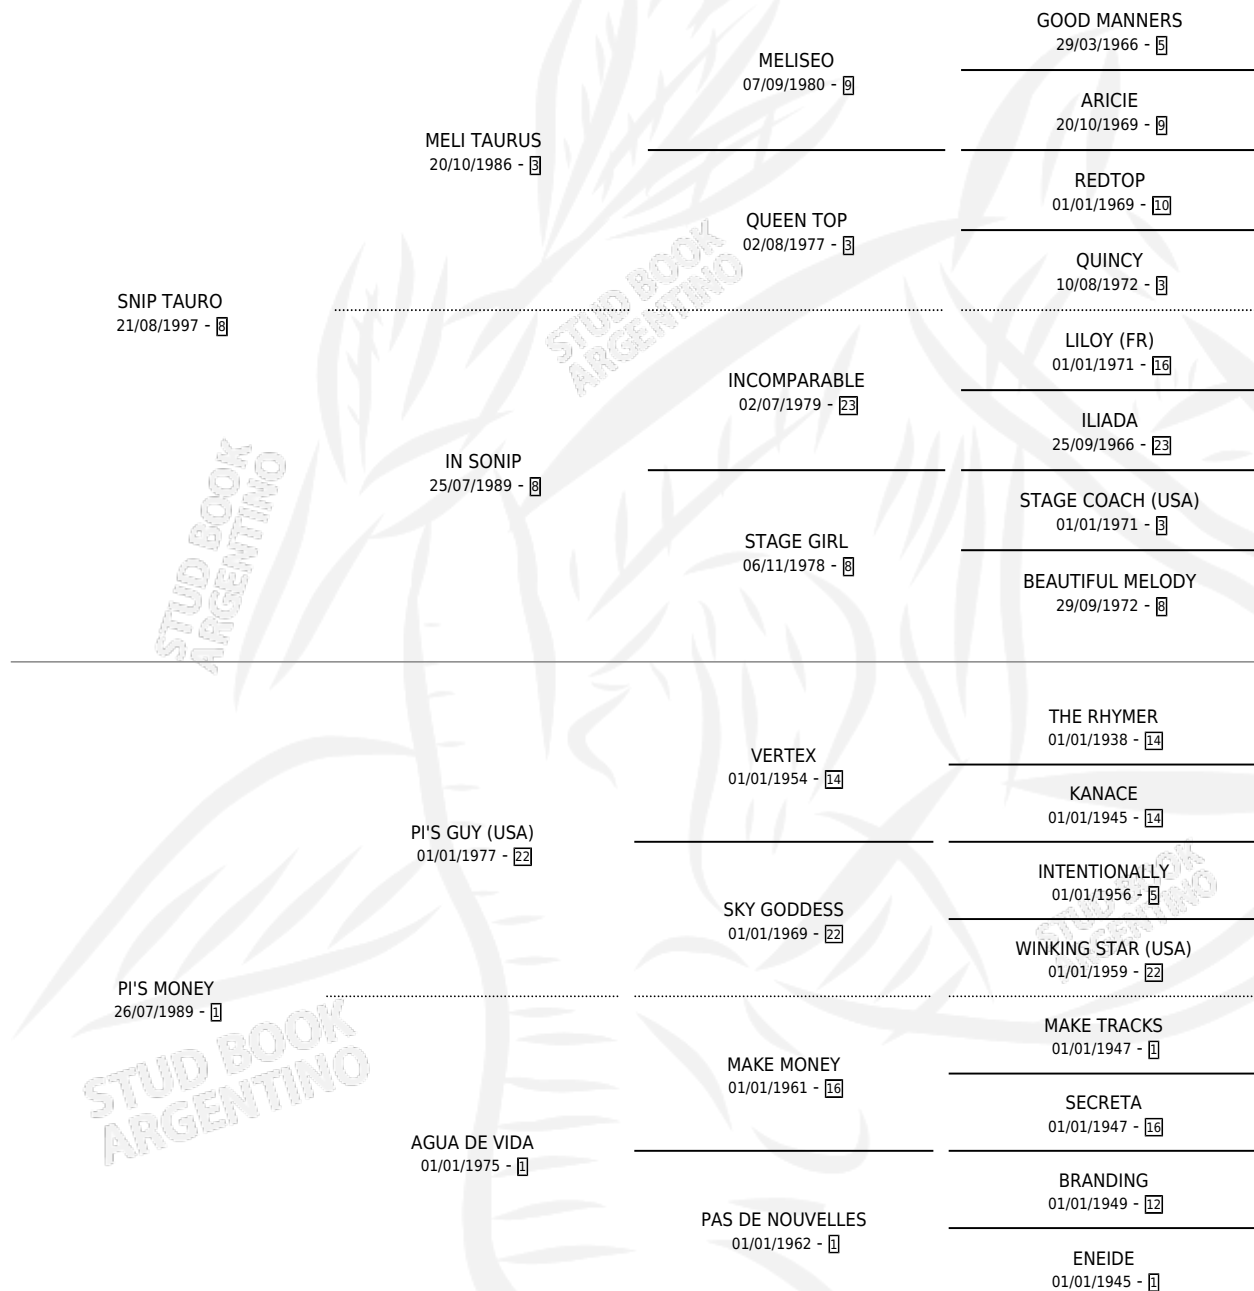

TAURA PI'S

por SNIP TAURO y PI'S MONEY por PI'S GUY (USA)

Argentina · Hembra · Zaino · SP · 19/08/2004
Familia 1-I · Volumen 38

ESTADO

TIPIFICACIÓN SANGUÍNEA	X
TIPIFICACIÓN POR ADN	X
PASAPORTE	X
IDENTIFICACIÓN POR MICROCHIP	X
REPRODUCTOR	X

Lugar de nacimiento: Rosa Negra

Criador: Sin dato

PEDIGREE

TAURA PI'S

Datos oficiales del Stud Book Argentino

Documento generado el 10/05/2026

studbook.org.ar