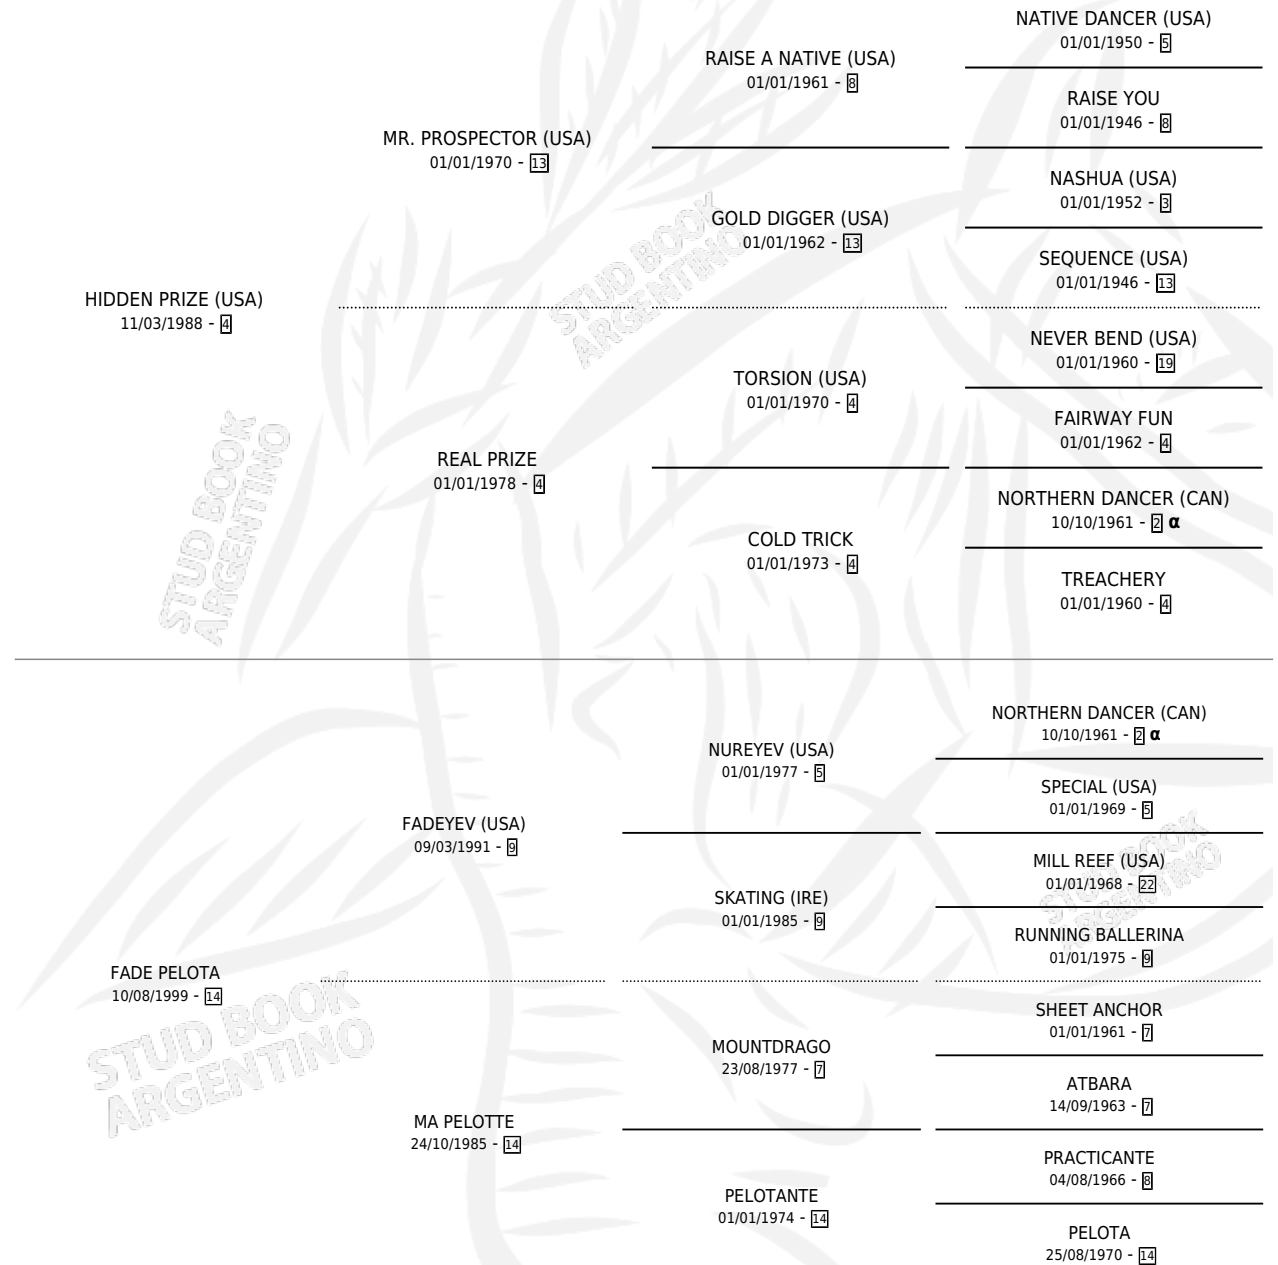

HIDDEN BALL

por **HIDDEN PRIZE (USA)** y **FADE PELOTA** por **FADEYEV (USA)**

Argentina · Hembra · Zaino · SP · 28/07/2004
Familia 14-c · Volumen 38

ESTADO

TIPIFICACIÓN SANGUÍNEA	X
TIPIFICACIÓN POR ADN	✓
PASAPORTE	X
IDENTIFICACIÓN POR MICROCHIP	X
REPRODUCTOR	✓

Lugar de nacimiento: La Biznaga
Criador: La Biznaga

PEDIGREE

INBREEDING : α

CAMPAÑA

Solo carreras oficiales de Argentina

POR EDAD

EDAD	CC	1°	2°	3°	4°	5°	NP	CLC	CLG	CLCG1	CLGG1	IMPORTE	GANANCIA / CC
2 AÑOS	3	0	1	0	0	0	2	0	0	0	0	\$6,650	\$2,217
3 AÑOS	6	1	0	2	0	0	3	0	0	0	0	\$30,200	\$5,033
TOTALES	9	1	1	2	0	0	5	0	0	0	0	\$36,850	\$4,094
%		11.1%	11.1%	22.2%	0.0%	0.0%	55.6%	0.0%	0.0%	0.0%	0.0%		

Ganadora en San Isidro - \$36,850, a los 3 años.

POR DISTANCIA

HIPODROMO	CC	1°	2°	3°	4°	5°	NP	CLC	CLG	CLCG1	CLGG1	IMPORTE
PALERMO	2	0	0	0	0	0	2	0	0	0	0	\$0
1200 MTS	2	0	0	0	0	0	2	0	0	0	0	\$0
SAN ISIDRO	7	1	1	2	0	0	3	0	0	0	0	\$36,850
1200 MTS	7	1	1	2	0	0	3	0	0	0	0	\$36,850