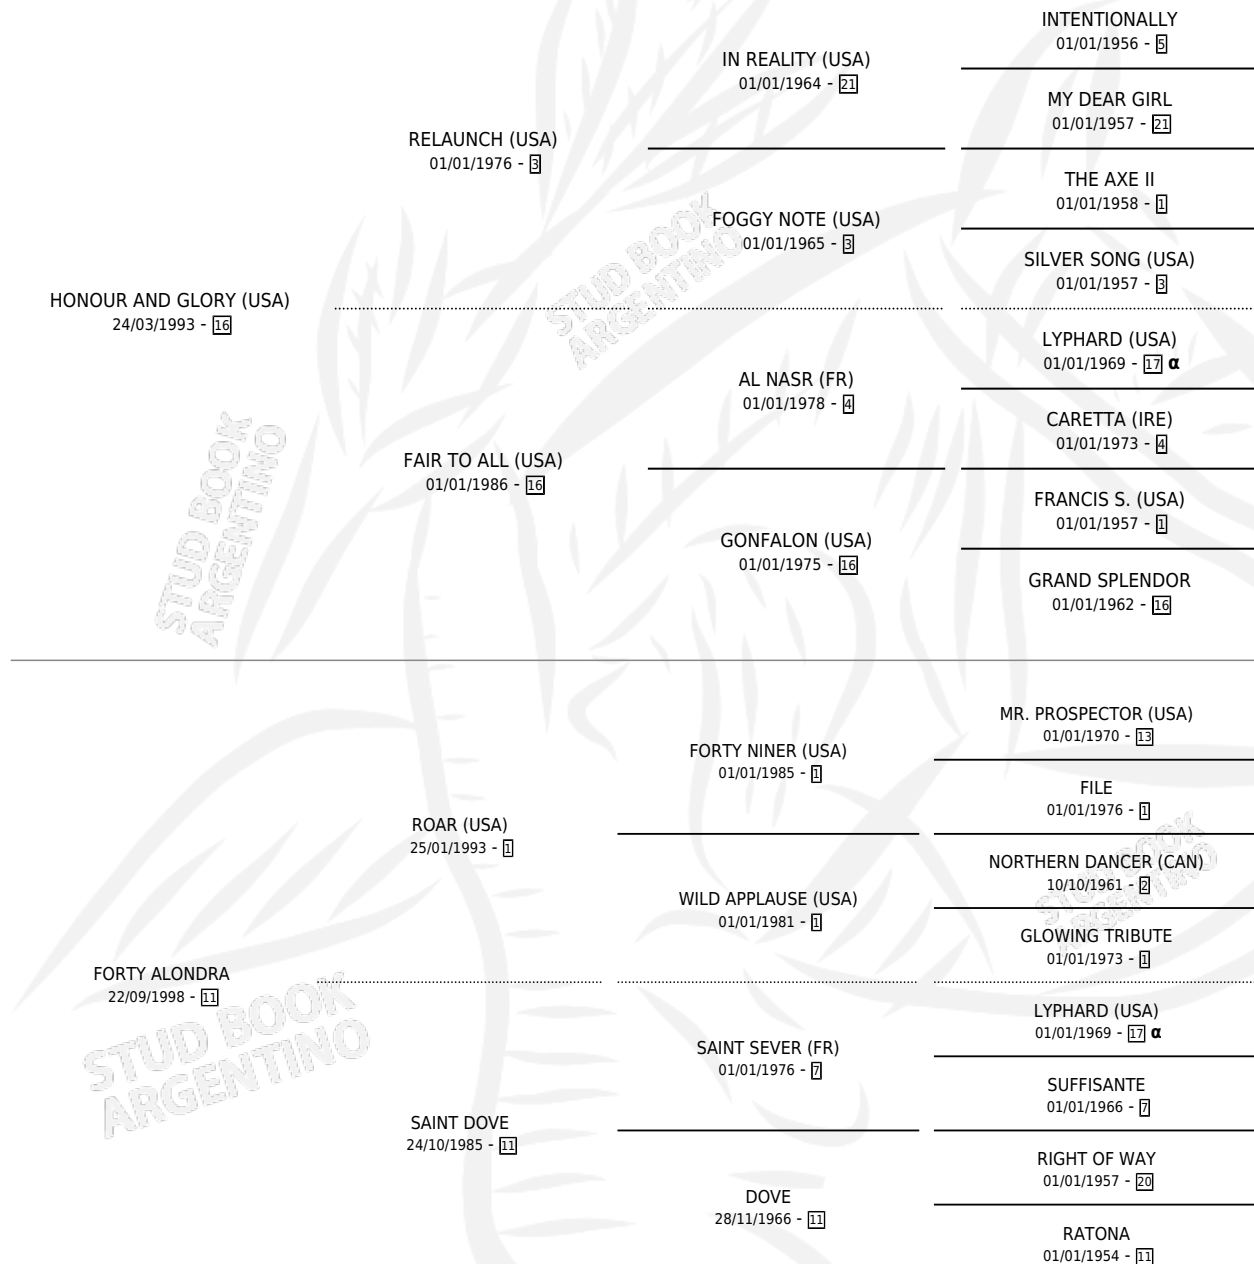

GLORY ALONE

por HONOUR AND GLORY (USA) y FORTY ALONDRA por ROAR (USA)

Argentina · Hembra · Zaino · SP · 28/07/2004
Familia 11 · Volumen 38

ESTADO

TIPIFICACIÓN SANGUÍNEA	X
TIPIFICACIÓN POR ADN	✓
PASAPORTE	X
IDENTIFICACIÓN POR MICROCHIP	X
REPRODUCTOR	✓

Lugar de nacimiento: La Biznaga
Criador: La Biznaga

~

HIJOS

	MACHOS	HEMBRAS
11 NACIERON	5	6
7 CORRIERON	5	2
6 GANARON	4	2
0 GANADORES CL	0 GANADORES GR	0 GANADORES G1

PEDIGREE

INBREEDING : α