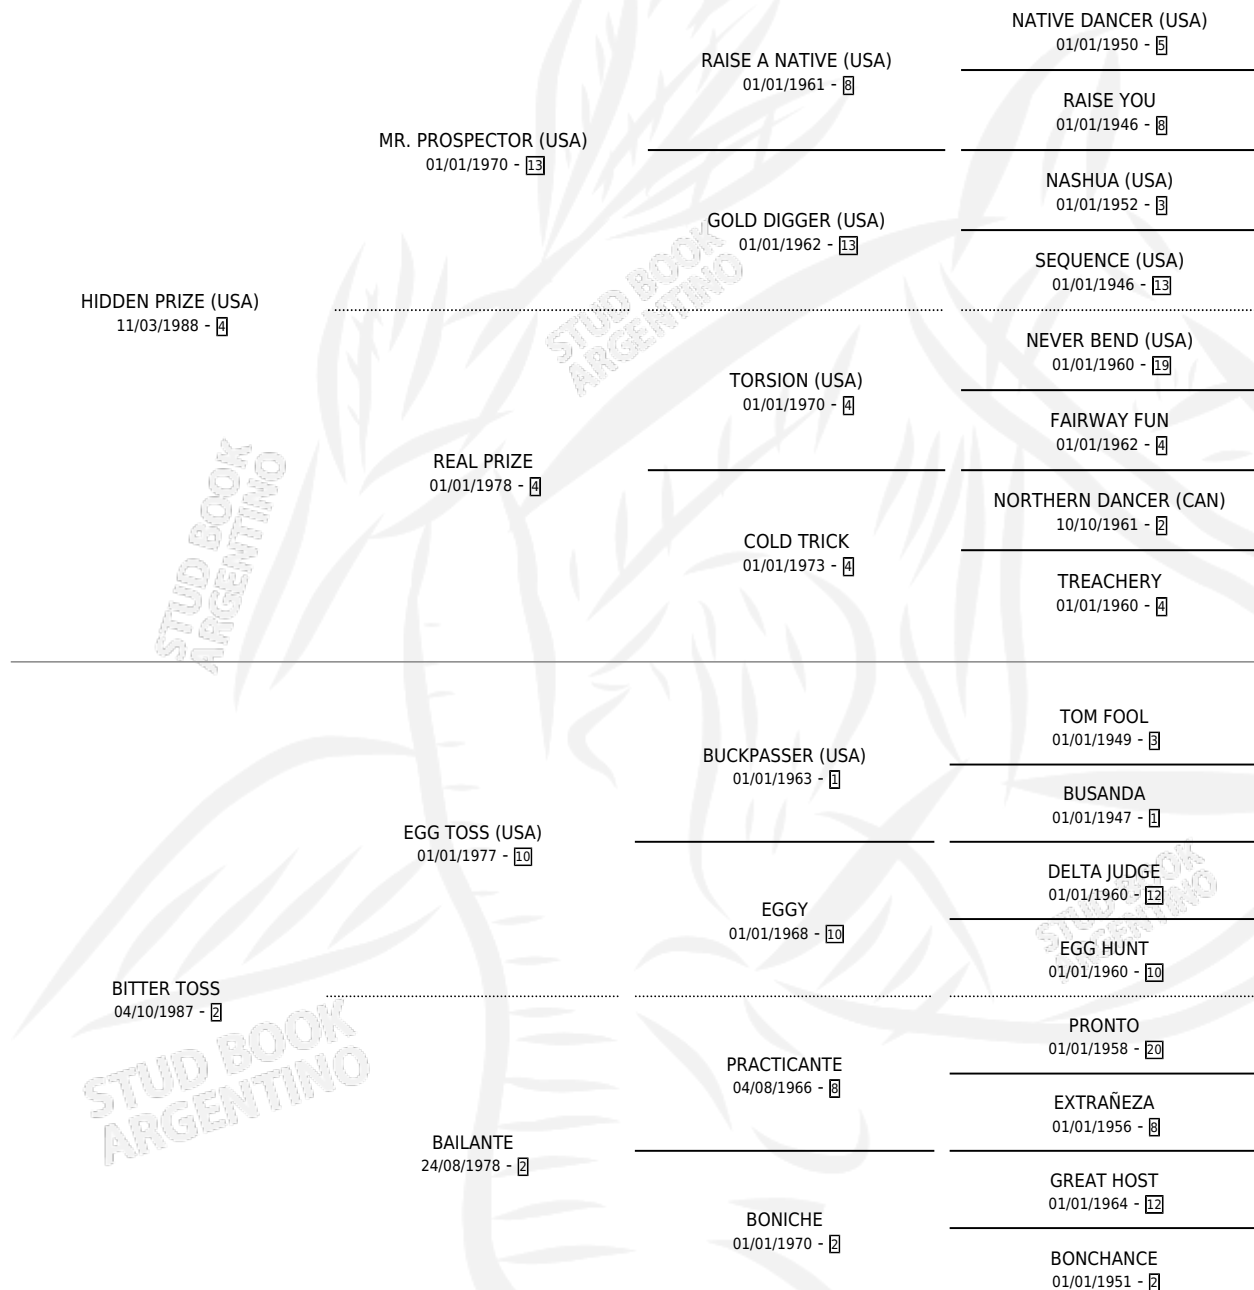

HIDDEN DRUNK

por **HIDDEN PRIZE (USA)** y **BITTER TOSS** por **EGG TOSS (USA)**

Argentina · Hembra · Alazan · SP · 02/08/2004
Familia 2-g · Volumen 38

ESTADO

TIPIFICACIÓN SANGUÍNEA	X
TIPIFICACIÓN POR ADN	✓
PASAPORTE	X
IDENTIFICACIÓN POR MICROCHIP	X
REPRODUCTOR	✓

Lugar de nacimiento: La Biznaga
Criador: La Biznaga

~

HIJOS

	MACHOS	HEMBRAS
1 NACIERON	1	0
SIN ACTUACIONES		

PEDIGREE

CAMPAÑA

Solo carreras oficiales de Argentina

POR EDAD