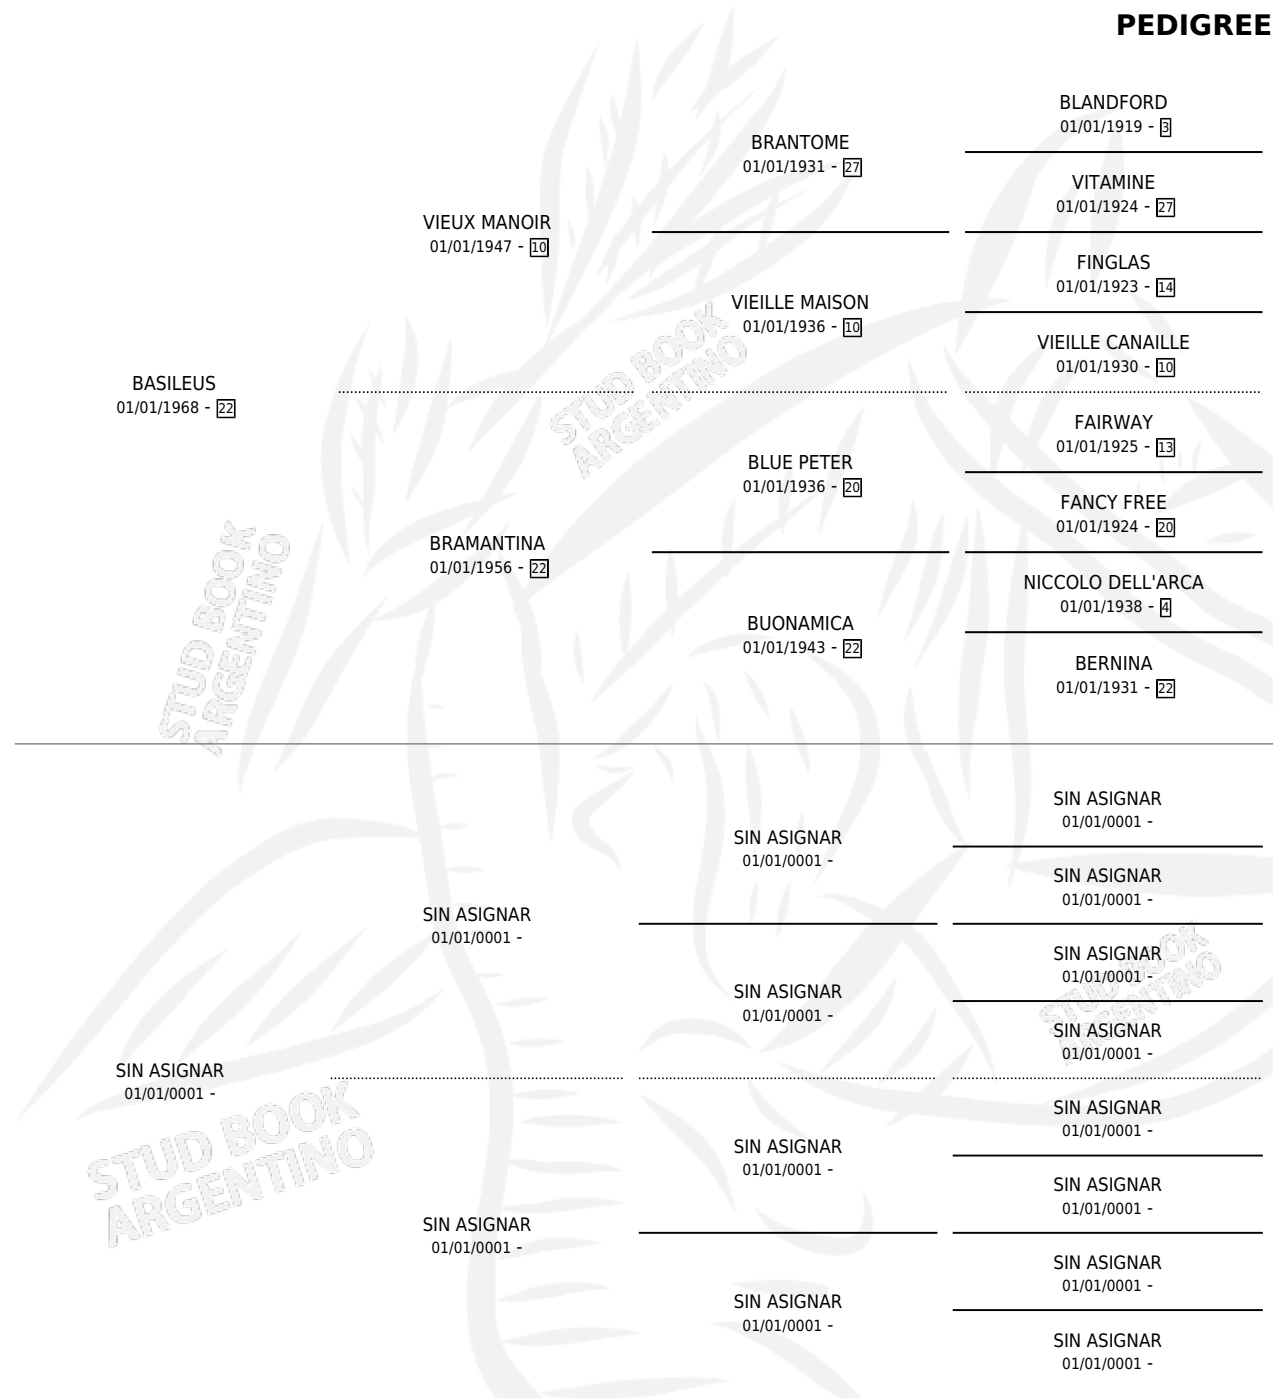

BAMBI

PEDIGREE

por **BASILEUS** y **SIN ASIGNAR** por **SIN ASIGNAR**

Argentina · Hembra · Alazan · SP · 01/01/1974
Familia · Volumen 28

ESTADO

TIPIFICACIÓN SANGUÍNEA	X
TIPIFICACIÓN POR ADN	X
PASAPORTE	X
IDENTIFICACIÓN POR MICROCHIP	X
REPRODUCTOR	✓

Lugar de nacimiento: Campo particular

Criador: Sin dato

~

HIJOS

	MACHOS	HEMBRAS
3 NACIERON	0	3
SIN ACTUACIONES