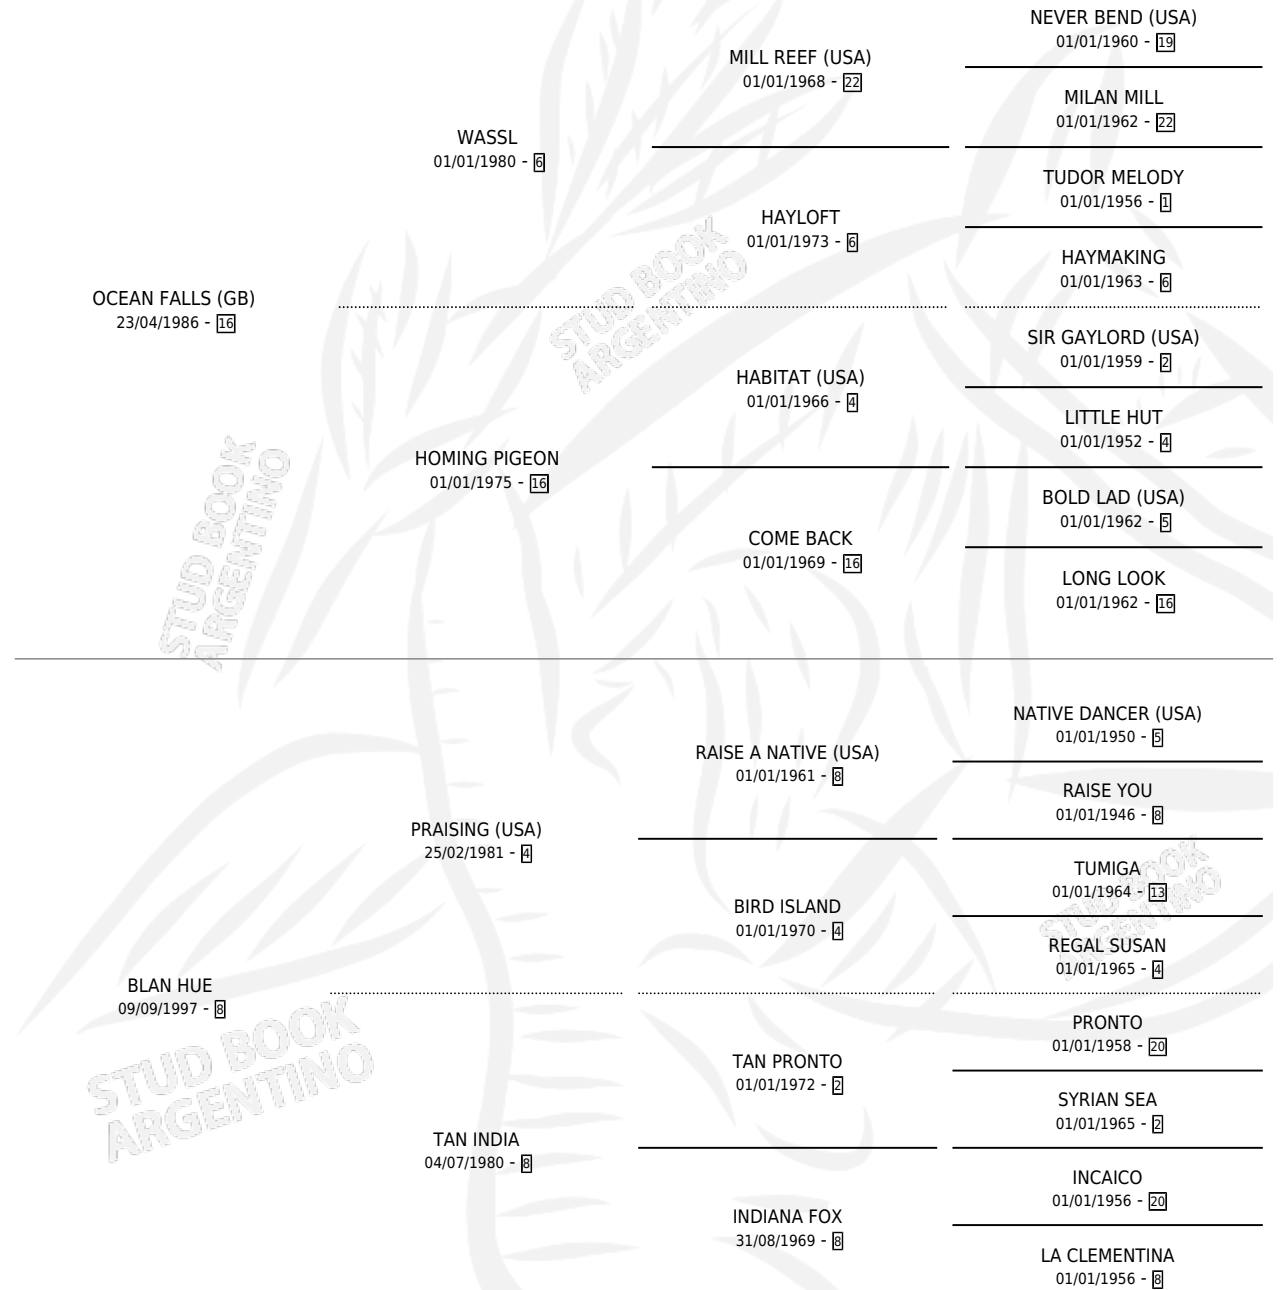

OCEAN FALUN

por OCEAN FALLS (GB) y BLAN HUE por PRAISING (USA)

Argentina · Hembra · Alazan · SP · 26/07/2004
Familia 8-a · Volumen 38

ESTADO

TIPIFICACIÓN SANGUÍNEA	X
TIPIFICACIÓN POR ADN	✓
PASAPORTE	X
IDENTIFICACIÓN POR MICROCHIP	X
REPRODUCTOR	✓

Lugar de nacimiento: Esece

Criador: Esece

~

HIJOS

	MACHOS	HEMBRAS
1 NACIERON	1	0
1 CORRIERON	1	0

SIN ACTUACIONES

PEDIGREE

S

mientos 1 / Efectividad 50.00%

PADRILLO	PRODUCTO	CRIADOR	1ER SERVICIO	ÚLTIMO SERVICIO
KNOCK	Ø		26/10/2010	19/11/2010
OCEAN FALUN	RIDER ALE (M T, 15/10/2010)	VARA OMAR RODOLFO	08/10/2009	08/10/2009

Datos oficiales del Stud Book Argentino