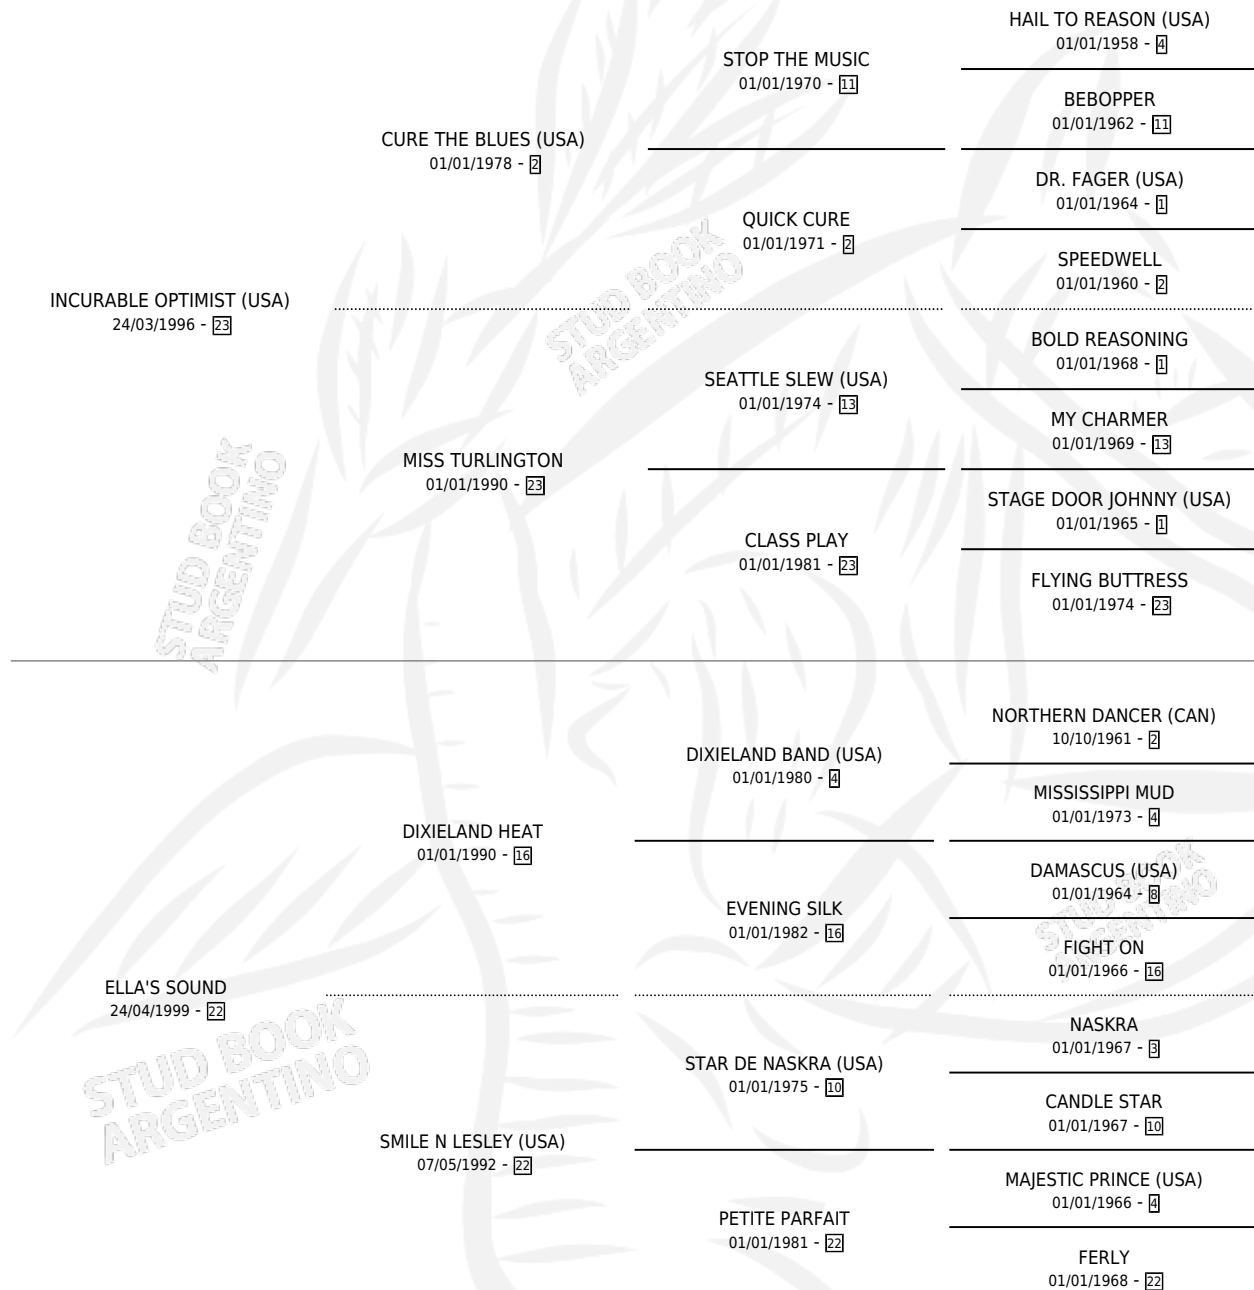

UNA VEZ MAS

por INCURABLE OPTIMIST (USA) y ELLA'S SOUND por DIXIELAND HEAT

Argentina · Hembra · Alazan · SP · 19/07/2004
Familia 22-d · Volumen 38

ESTADO

TIPIFICACIÓN SANGUÍNEA	X
TIPIFICACIÓN POR ADN	✓
PASAPORTE	X
IDENTIFICACIÓN POR MICROCHIP	X
REPRODUCTOR	✓

Lugar de nacimiento: Esece
Criador: Esece

~

HIJOS

	MACHOS	HEMBRAS
5 NACIERON	2	3
2 CORRIERON	1	1

SIN ACTUACIONES

PEDIGREE