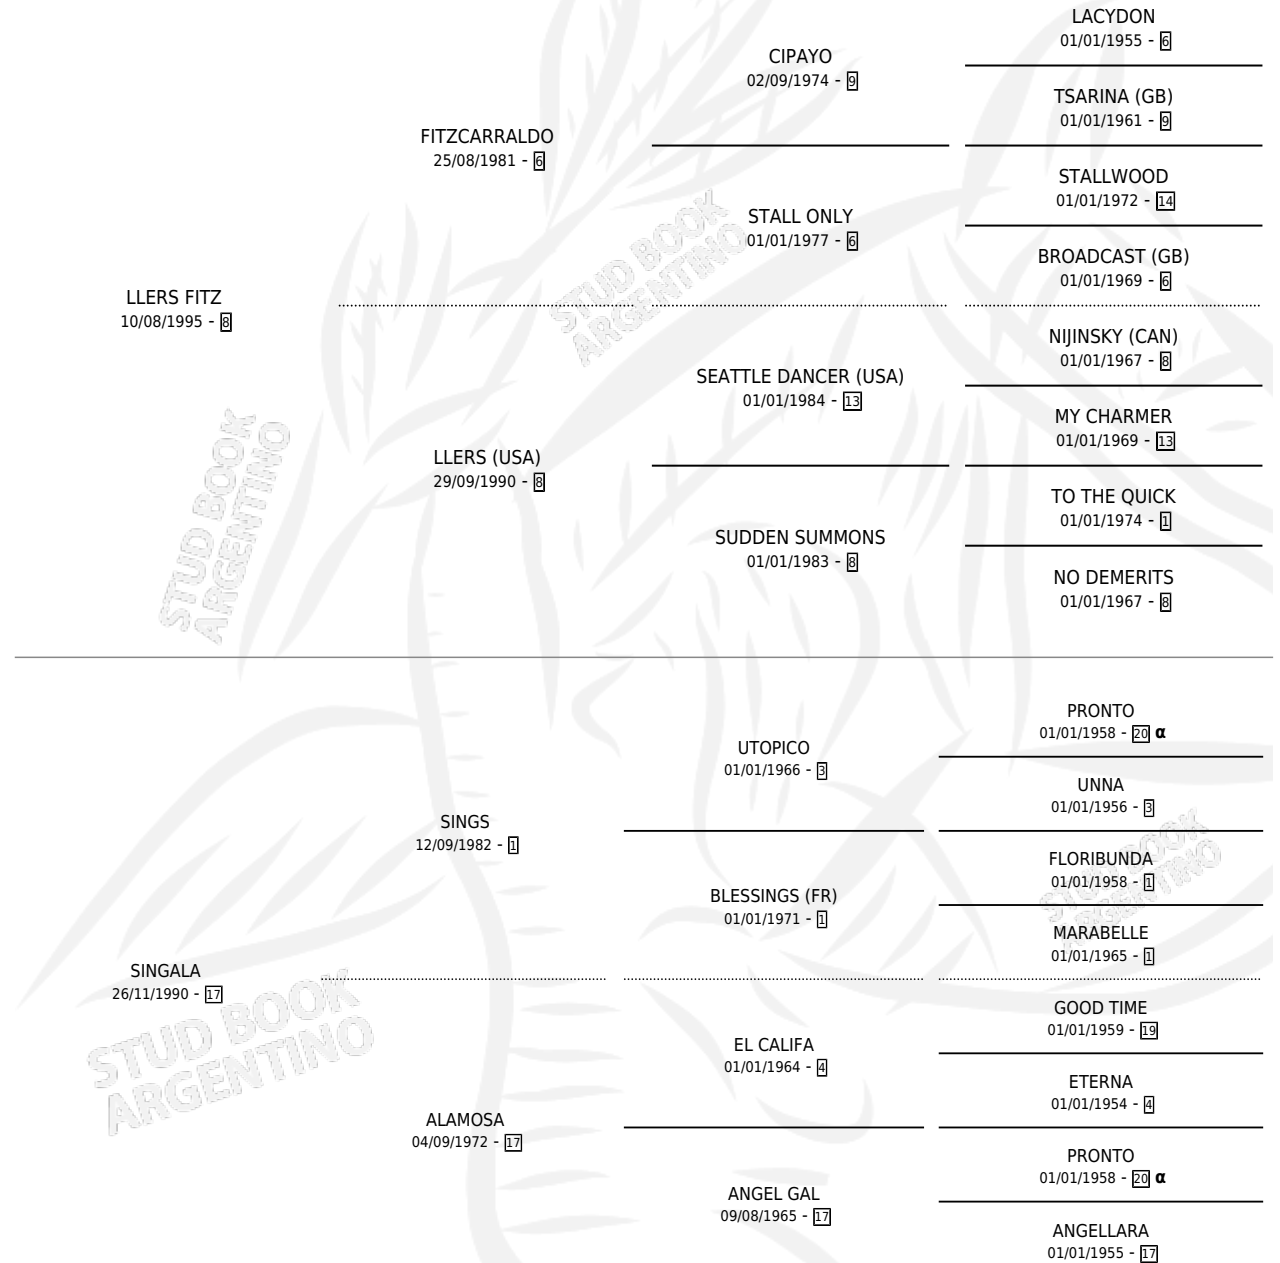

MODEM

por **LLERS FITZ** y **SINGALA** por **SINGS**

Argentina · Macho · Alazan · SP · 02/08/2004
Familia 17-c · Volumen 38

ESTADO

TIPIFICACIÓN SANGUÍNEA	X
TIPIFICACIÓN POR ADN	✓
PASAPORTE	X
IDENTIFICACIÓN POR MICROCHIP	X
REPRODUCTOR	X

Lugar de nacimiento: El Paraiso

Criador: El Paraiso

PEDIGREE

INBREEDING : α

MODEM

Datos oficiales del Stud Book Argentino

Documento generado el 26/04/2026

studbook.org.ar