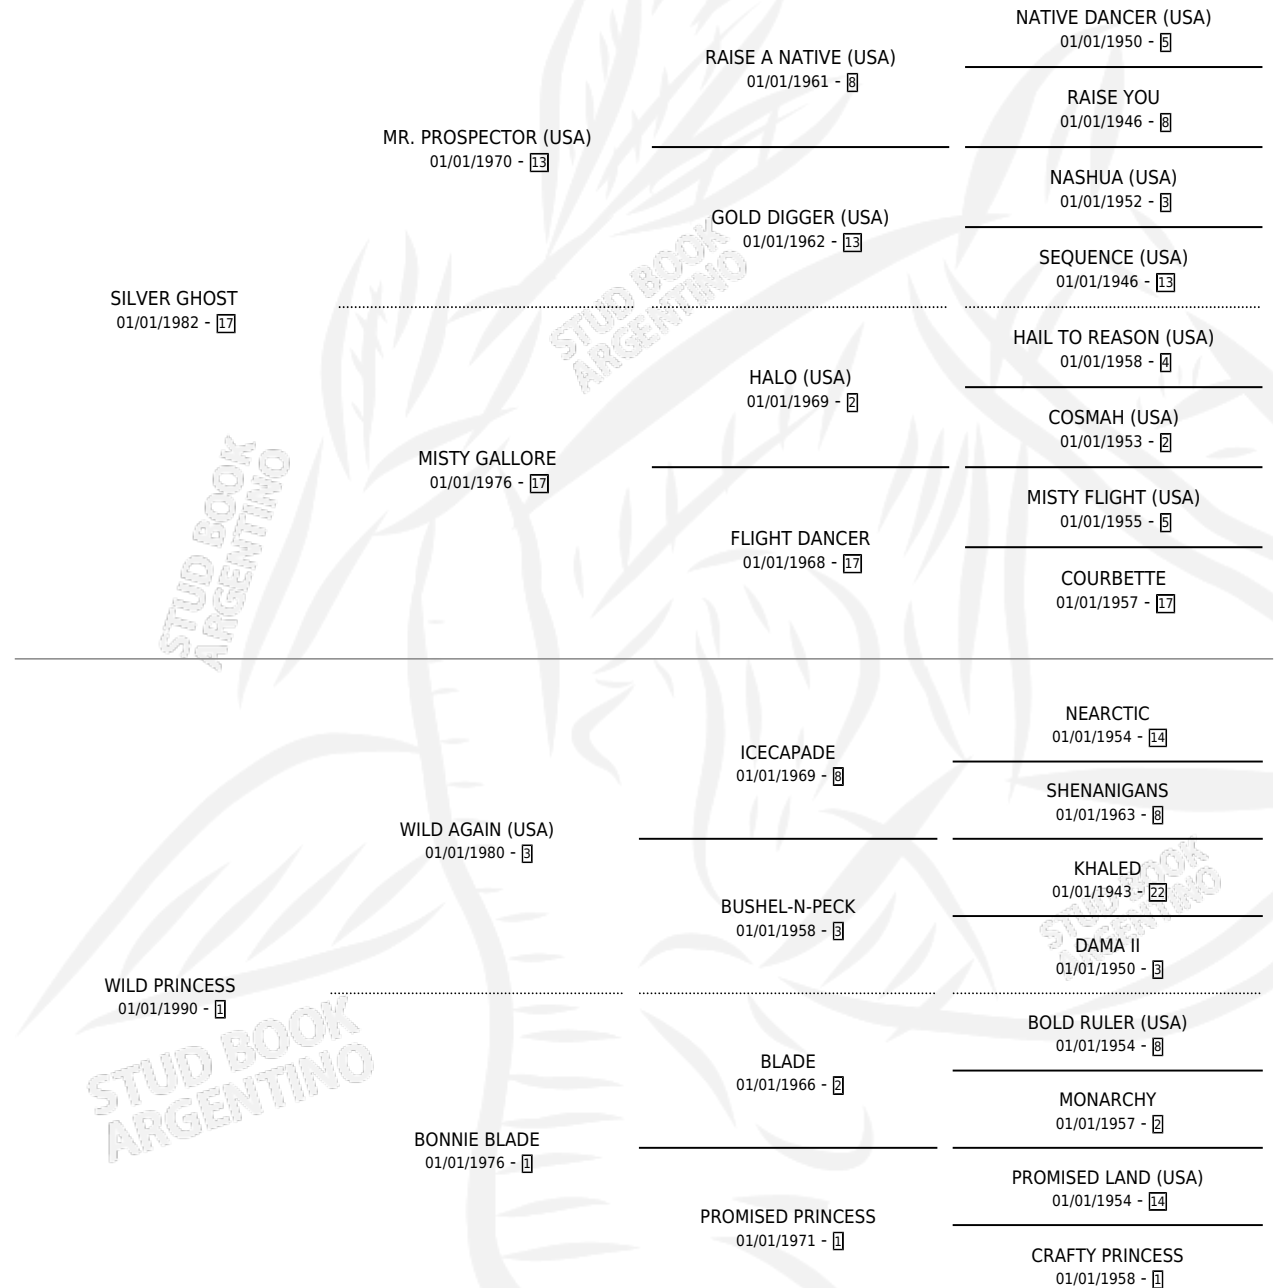

# GHOST PRINCESS (USA)

por SILVER GHOST y WILD PRINCESS por WILD AGAIN (USA)

Estados Unidos · Hembra · Tordillo · SP · 20/04/1995  
Familia 1-l · Volumen web

## ESTADO

TIPIFICACIÓN SANGUÍNEA	✓
TIPIFICACIÓN POR ADN	✓
PASAPORTE	X
IDENTIFICACIÓN POR MICROCHIP	X
REPRODUCTOR	✓

**Lugar de nacimiento:** Estados Unidos

**Criador:** Extranjero

~