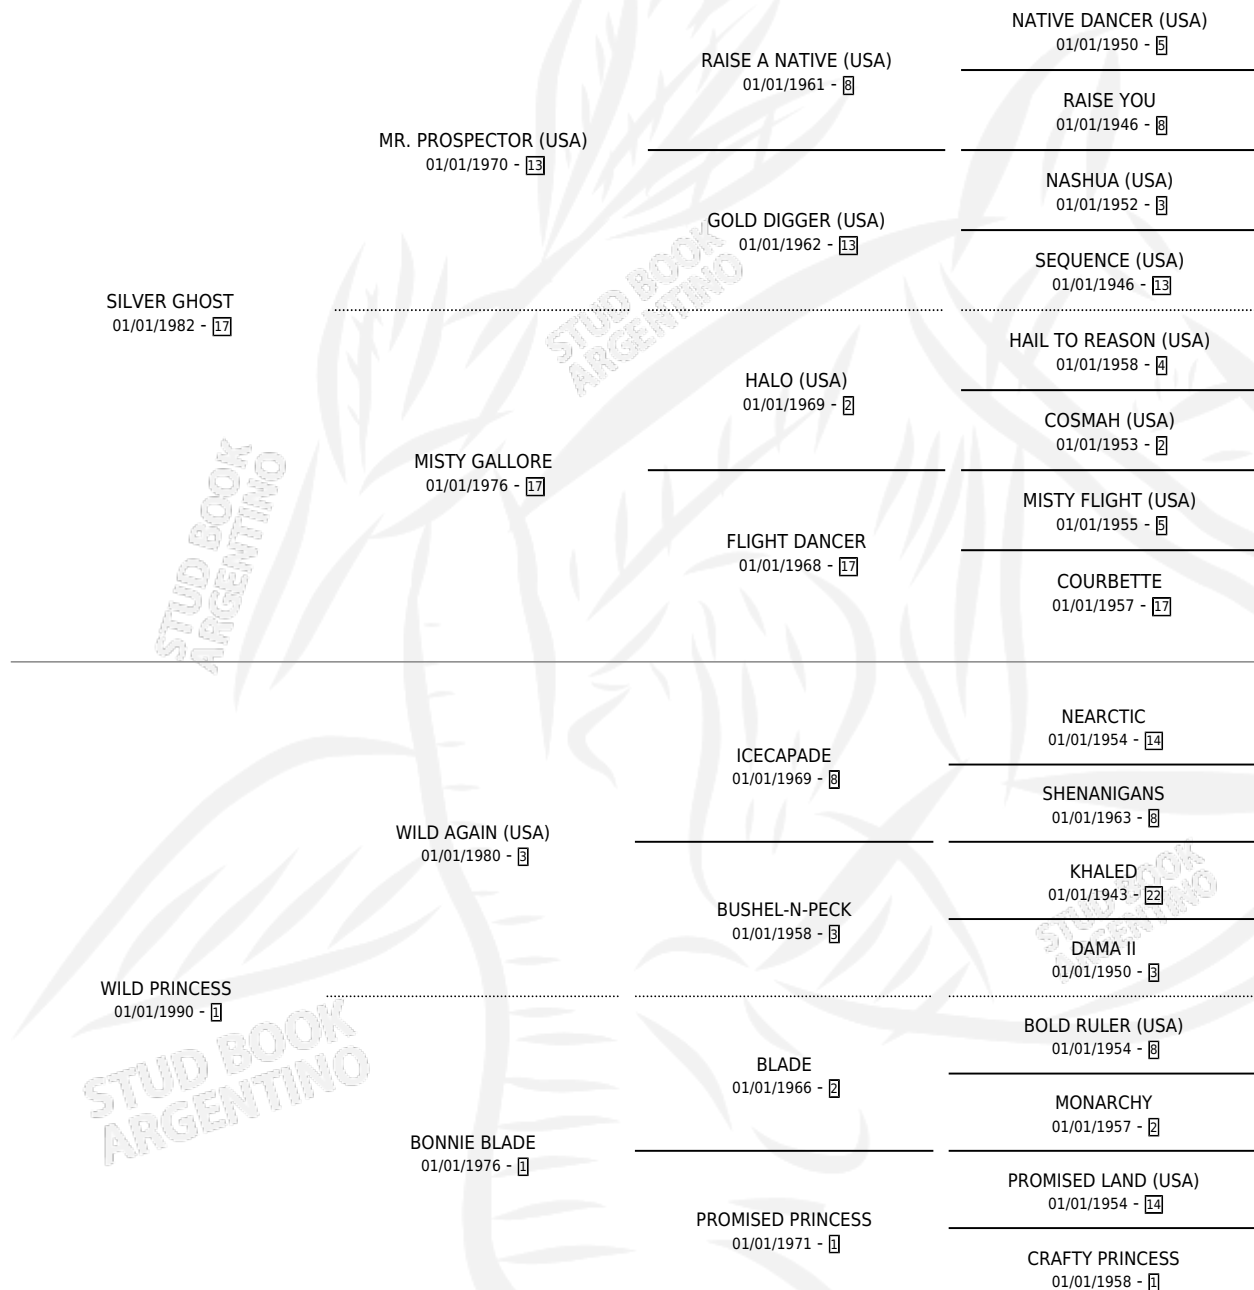

GHOST PRINCESS (USA)

por SILVER GHOST y WILD PRINCESS por WILD AGAIN (USA)

Estados Unidos · Hembra · Tordillo · SP · 20/04/1995
Familia 1-l · Volumen web

ESTADO

TIPIFICACIÓN SANGUÍNEA	✓
TIPIFICACIÓN POR ADN	✓
PASAPORTE	X
IDENTIFICACIÓN POR MICROCHIP	X
REPRODUCTOR	✓

Lugar de nacimiento: Estados Unidos

Criador: Extranjero

~

HIJOS

	MACHOS	HEMBRAS
4 NACIERON	2	2
2 CORRIERON	1	1
2 GANARON	1	1

1	1	0
GANADORES CL	GANADORES GR	GANADORES G1

PEDIGREE