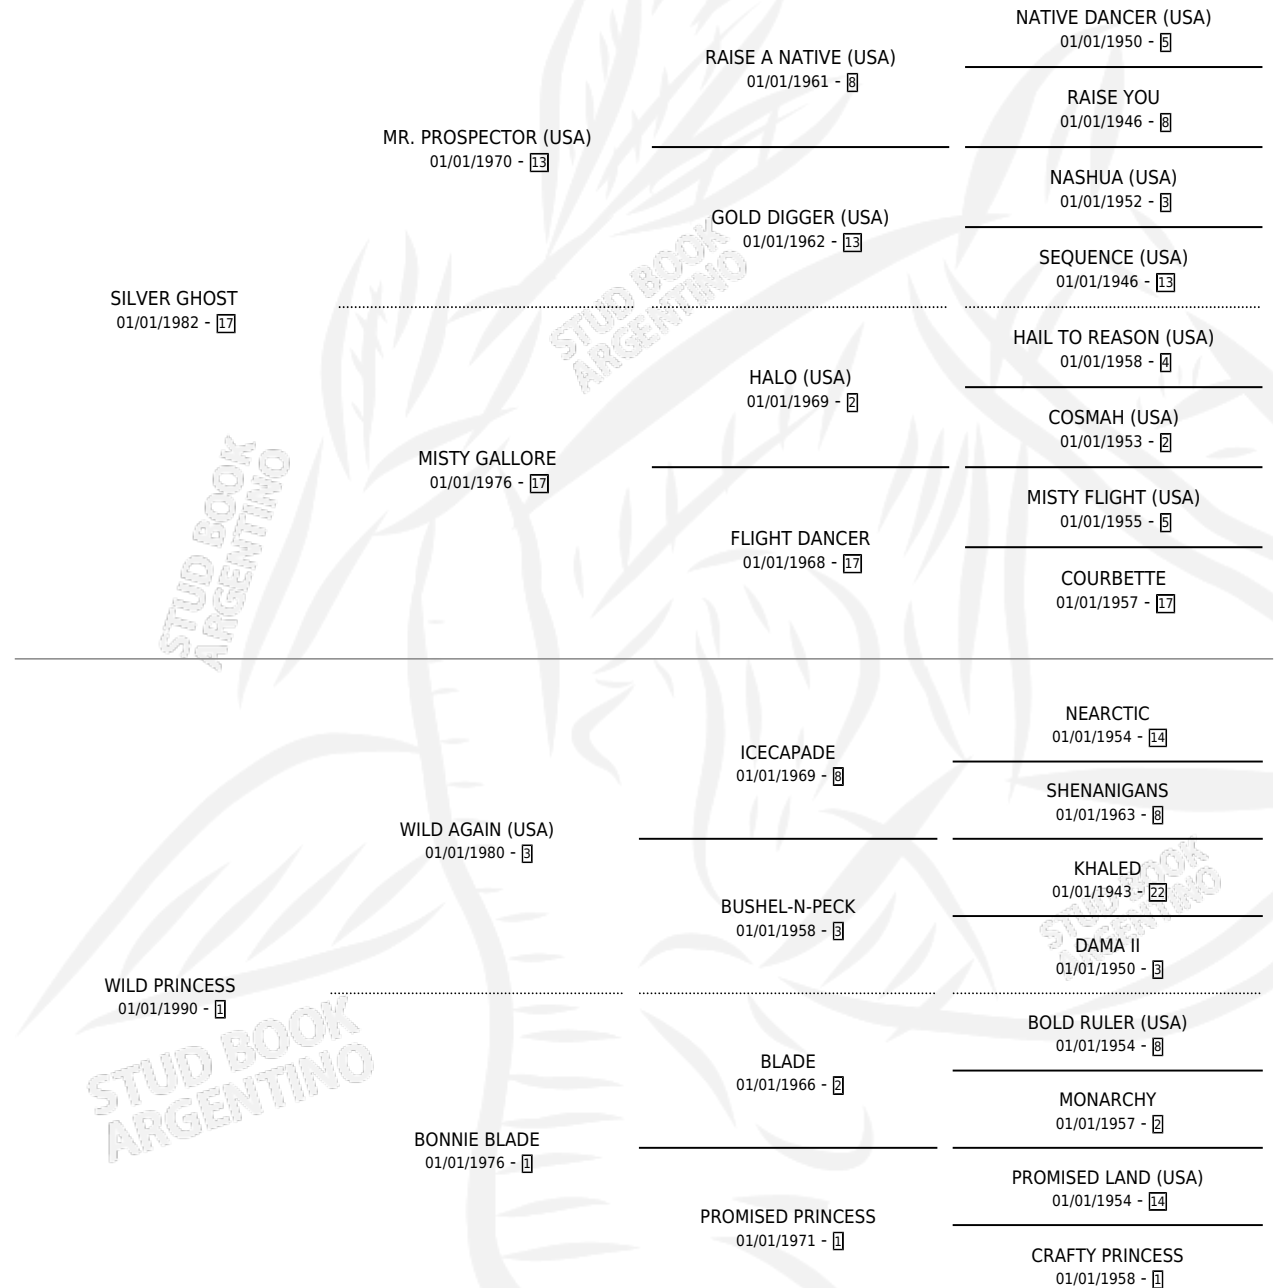

GHOST PRINCESS (USA)

por SILVER GHOST y WILD PRINCESS por WILD AGAIN (USA)

Estados Unidos · Hembra · Tordillo · SP · 20/04/1995
Familia 1-l · Volumen web

ESTADO

TIPIFICACIÓN SANGUÍNEA	✓
TIPIFICACIÓN POR ADN	✓
PASAPORTE	X
IDENTIFICACIÓN POR MICROCHIP	X
REPRODUCTOR	✓

Lugar de nacimiento: Estados Unidos

Criador: Extranjero

~

HIJOS

	MACHOS	HEMBRAS
4 NACIERON	2	2
2 CORRIERON	1	1
2 GANARON	1	1

1	1	0
GANADORES CL	GANADORES GR	GANADORES G1

PEDIGREE

EXPORTACIÓN / IMPORTACIÓN