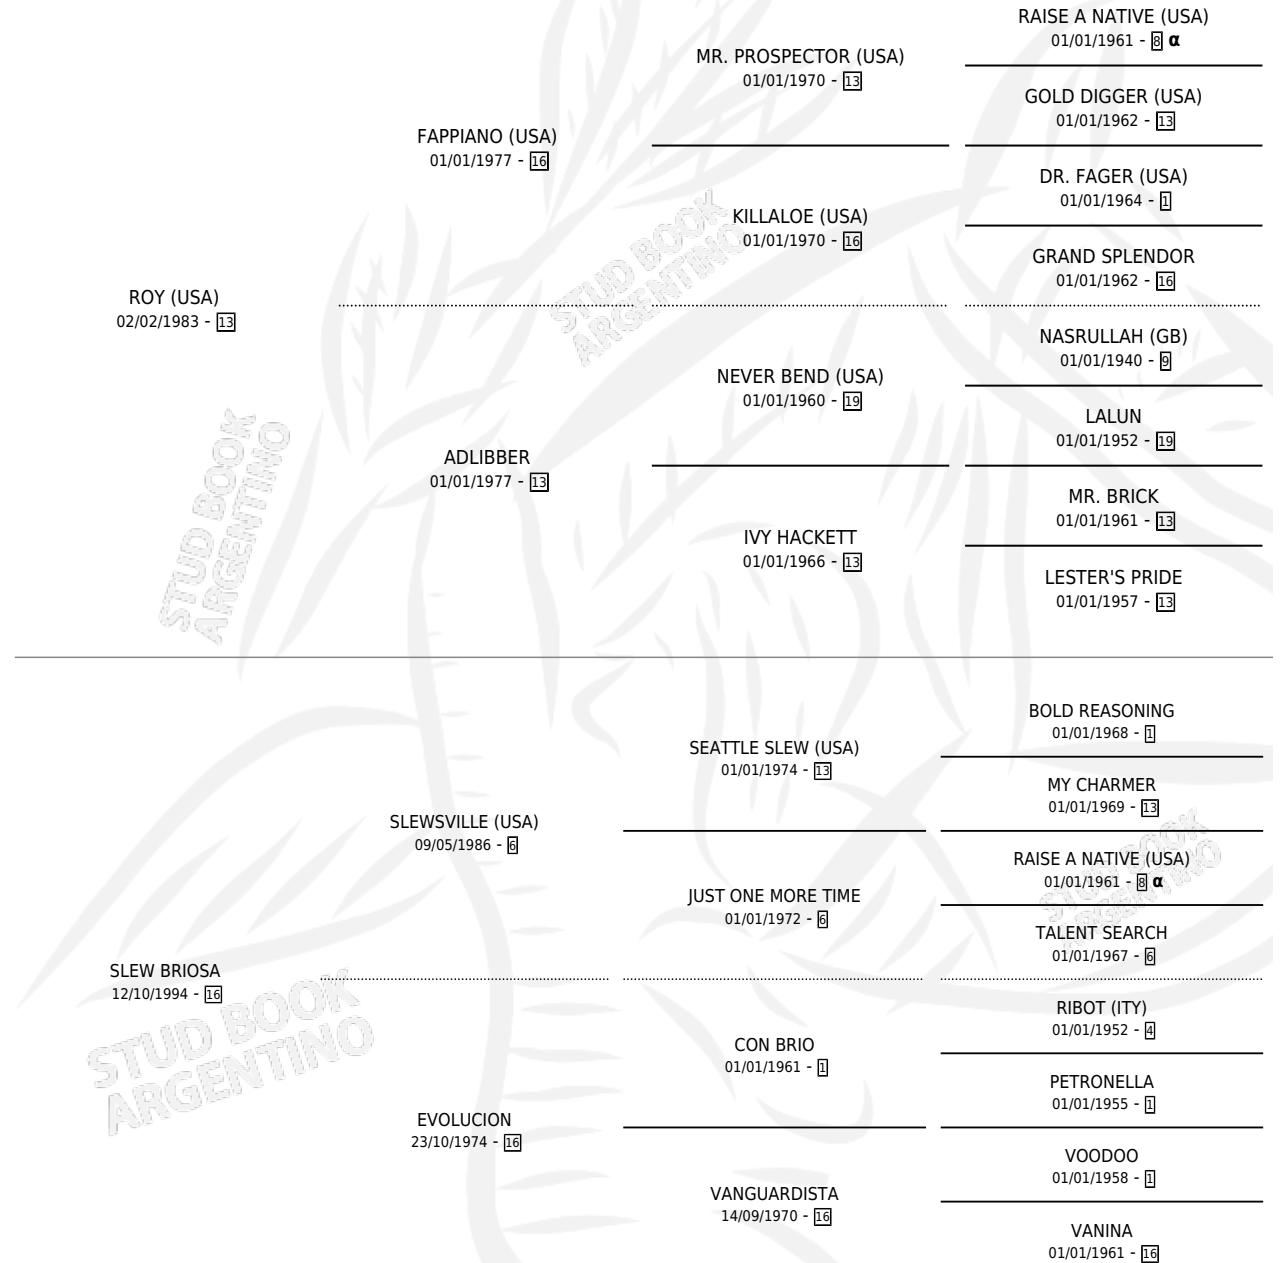

SORBA EL GRIEGO

por ROY (USA) y SLEW BRIOSA por SLEWSVILLE (USA)

Argentina · Macho · Zaino · SP · 19/08/2004
Familia 16-f · Volumen 38

ESTADO

TIPIFICACIÓN SANGUÍNEA	✓
TIPIFICACIÓN POR ADN	✓
PASAPORTE	X
IDENTIFICACIÓN POR MICROCHIP	X
REPRODUCTOR	X

Lugar de nacimiento: Carampangue

Criador: Carampangue

PEDIGREE

INBREEDING : α

EXPORTACIÓN / IMPORTACIÓN

FECHA	MOVIMIENTO	PAÍS
13/07/2006	EXPORTADO	SUDAFRICA

SORBA EL GRIEGO

Datos oficiales del Stud Book Argentino