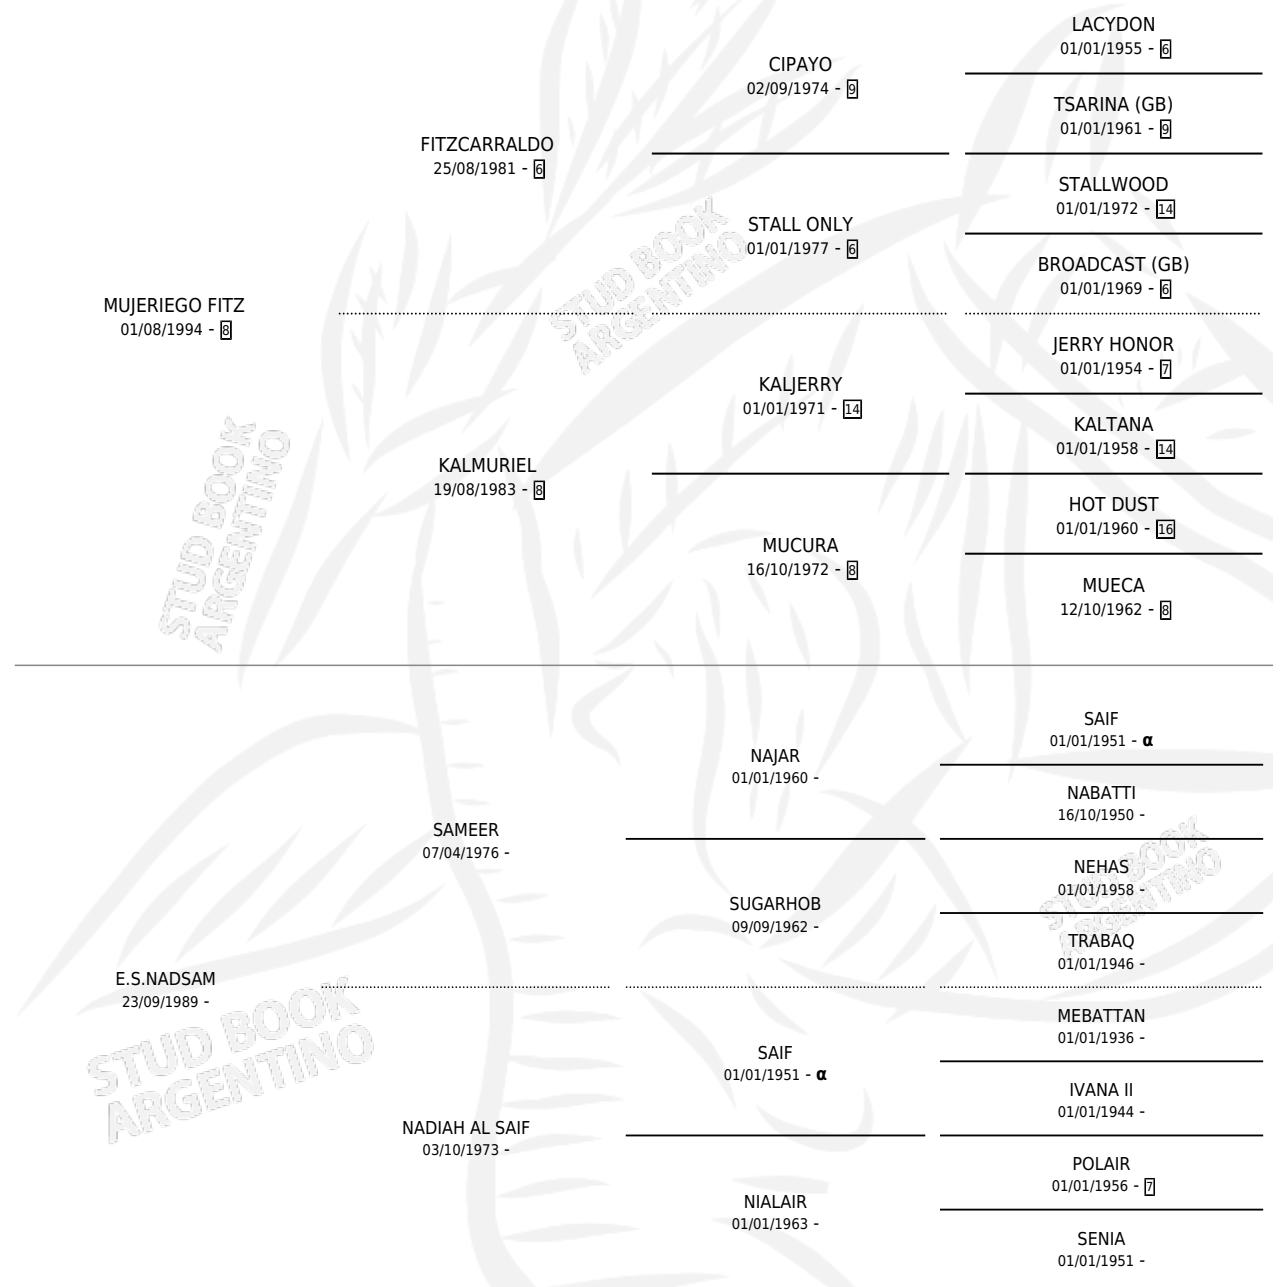

Lugar de nacimiento: Cal Ramon

Criador: Serra Patricia

~

HIJOS

	MACHOS	HEMBRAS
8 NACIERON	2	6
SIN ACTUACIONES		

INBREEDING : α

S

mientos 8 / Efectividad 88.89%

PADRILLO	PRODUCTO	CRIADOR	1ER SERVICIO	ÚLTIMO SERVICIO
LL MAGZETYR	∅		25/09/2020	25/09/2020
CAL TIBURON	CAL LACAR (H Z, 29/07/2020)	SERRA PATRICIA	13/08/2019	13/08/2019
CAL TIBURON	CAL MAR DEL SUR (H Z, 15/10/2017)	SERRA PATRICIA	09/11/2016	09/11/2016
CAL TIBURON	CAL ESTATUARIO (M Z, 21/09/2016)	SERRA PATRICIA	15/10/2015	15/10/2015
CAL TIBURON	CAL YATAY (H Z, 08/09/2015)	SERRA PATRICIA	22/09/2014	26/09/2014
ZT RAAHIN	CAL LUJAN (H Z, 20/08/2014)	SERRA PATRICIA	16/09/2013	16/09/2013
ZT RAAHIN	CAL MEDANO (M Z, 18/08/2013)	SERRA PATRICIA	17/08/2012	07/09/2012
CAL FLAMING ALIM	CAL CAI (H T, 22/07/2011)	SERRA PATRICIA	16/08/2010	20/08/2010
CAL FLAMING ALIM	CAL ARGENTINA (H TA, 11/07/2010)	SERRA PATRICIA	11/08/2009	13/08/2009