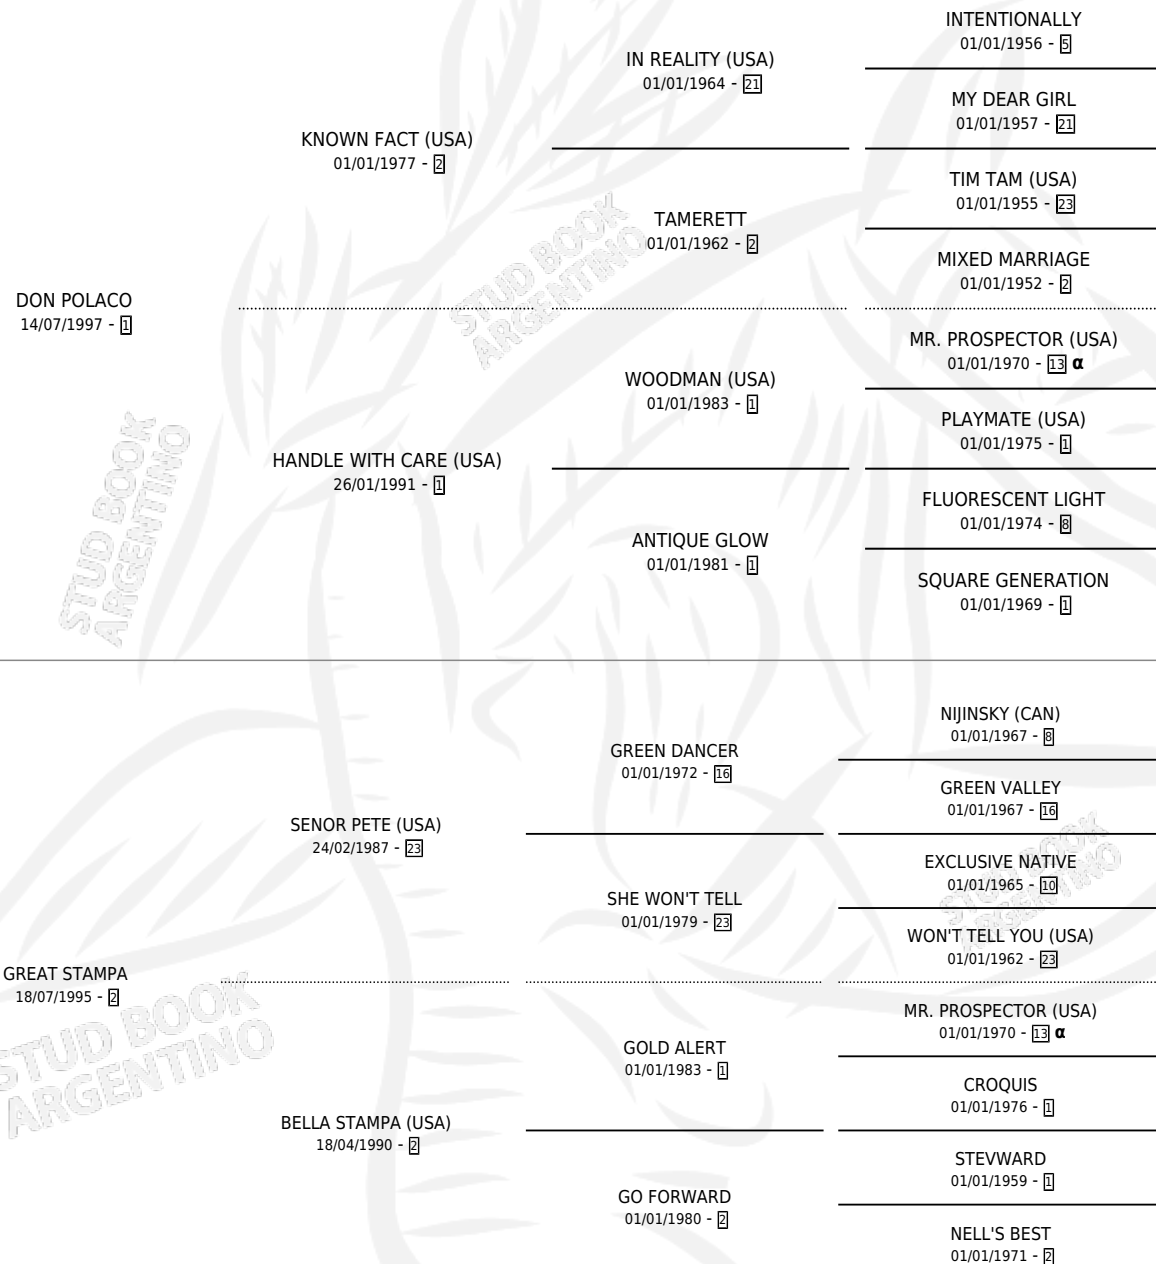

RUBIA VENI

por **DON POLACO** y **GREAT STAMPA** por **SEÑOR PETE**
(USA)

Argentina · Hembra · Alazan · SP · 20/07/2004
Familia 2-j · Volumen 38

ESTADO

TIPIFICACIÓN SANGUÍNEA	X
TIPIFICACIÓN POR ADN	✓
PASAPORTE	X
IDENTIFICACIÓN POR MICROCHIP	X
REPRODUCTOR	✓

Lugar de nacimiento: San Benito
Criador: Luther Eduardo Carlos

~

HIJOS

	MACHOS	HEMBRAS
6 NACIERON	5	1
4 CORRIERON	4	0
1 GANARON	1	0
0 GANADORES CL	0 GANADORES GR	0 GANADORES G1

PEDIGREE

INBREEDING : α

CAMPAÑA

Solo carreras oficiales de Argentina

POR EDAD

EDAD	CC	1°	2°	3°	4°	5°	NP	CLC	CLG	CLCG1	CLGG1	IMPORTE	GANANCIA / CC
3 AÑOS	10	2	0	2	3	1	2	0	0	0	0	\$61,600	\$6,160
4 AÑOS	3	0	0	0	0	1	2	0	0	0	0	\$1,250	\$417
5 AÑOS	1	0	0	0	0	0	1	0	0	0	0	\$0	\$0
TOTALES	14	2	0	2	3	2	5	0	0	0	0	\$62,850	\$4,489
%		14.3%	0.0%	14.3%	21.4%	14.3%	35.7%	0.0%	0.0%	0.0%	0.0%		