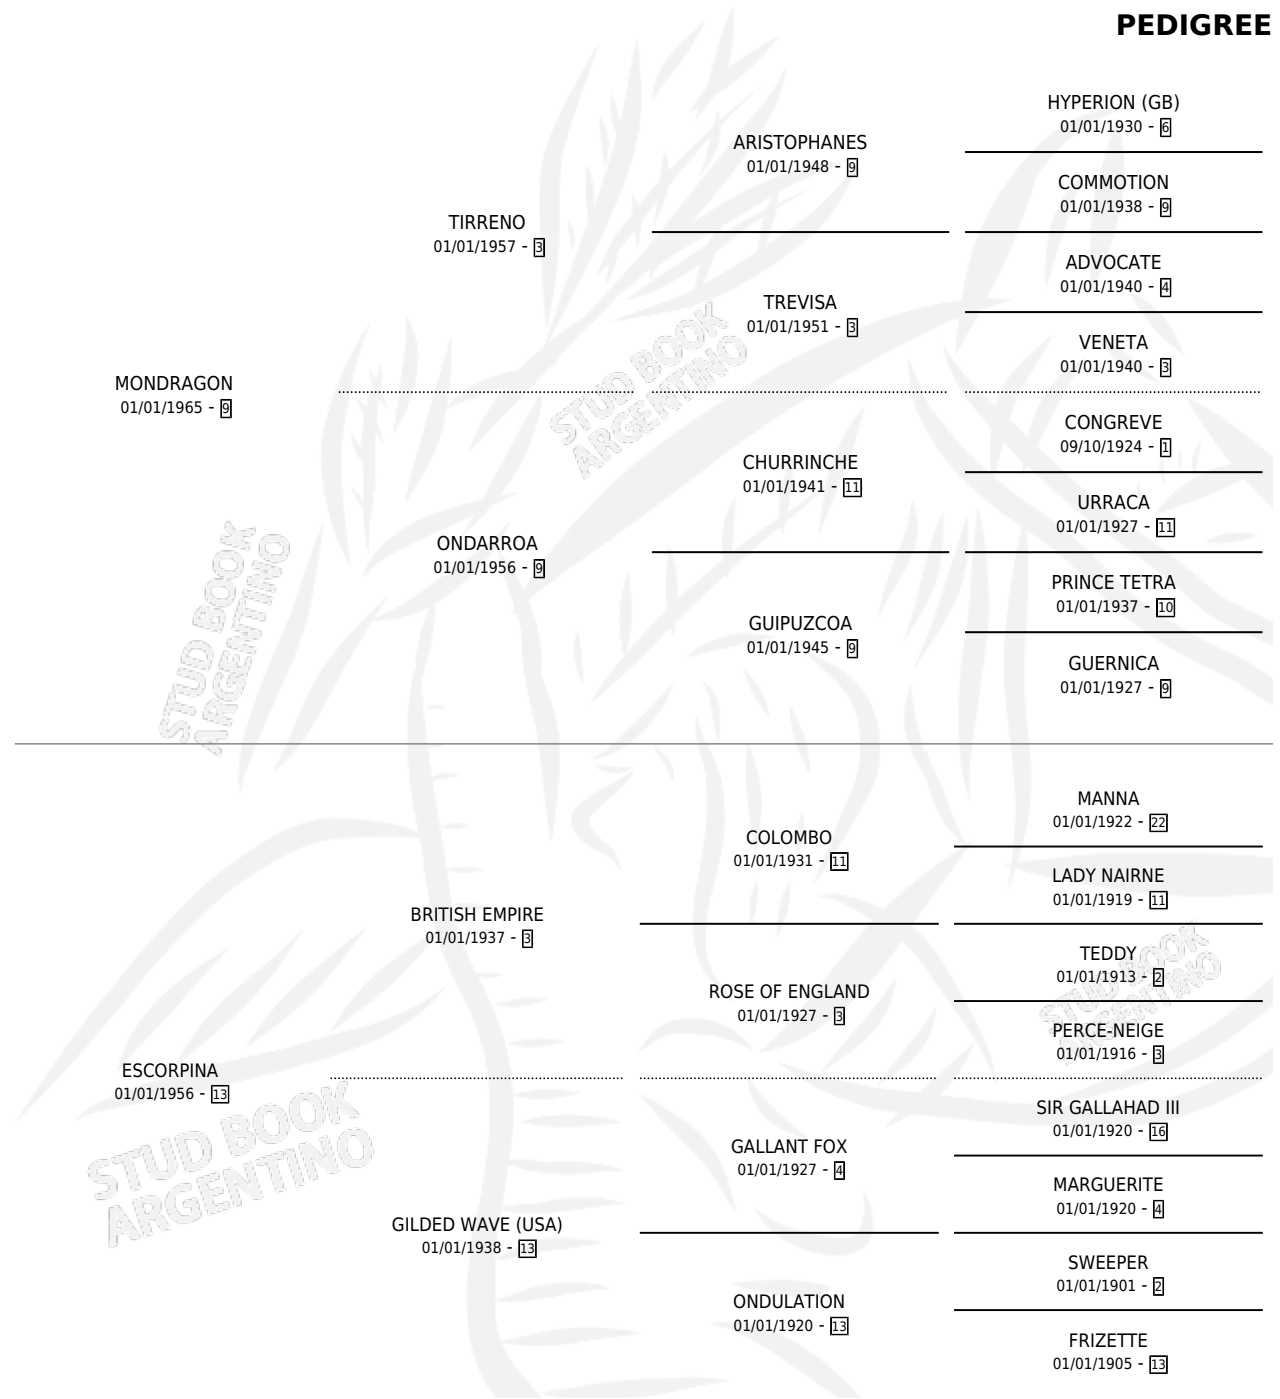

DOLLY VARDEN

PEDIGREE

por MONDRAGON y ESCORPINA por BRITISH EMPIRE

Argentina · Hembra · Zaino · SP · 01/01/1974
Familia 13-c · Volumen 28

ESTADO

TIPIFICACIÓN SANGUÍNEA	X
TIPIFICACIÓN POR ADN	X
PASAPORTE	X
IDENTIFICACIÓN POR MICROCHIP	X
REPRODUCTOR	✓

Lugar de nacimiento: Campo particular

Criador: Haras la Madrugada Sa

~

HIJOS

	MACHOS	HEMBRAS
10 NACIERON	6	4
8 CORRIERON	6	2
6 GANARON	4	2
0 GANADORES CL	0 GANADORES GR	0 GANADORES G1