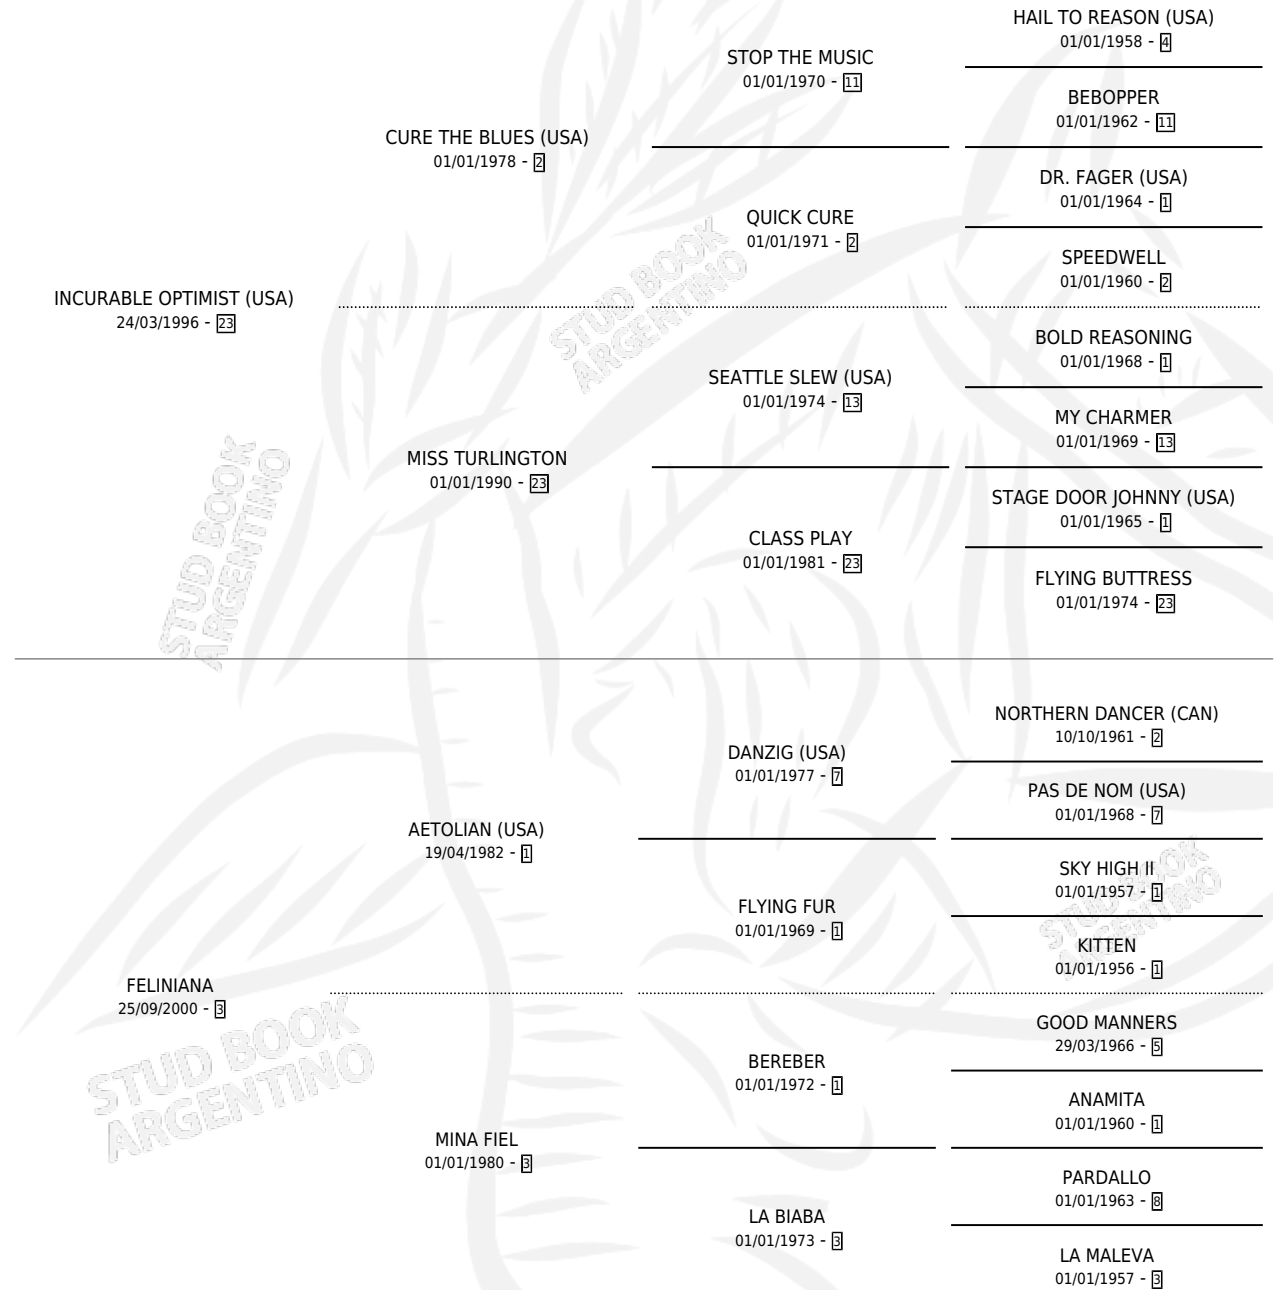

OPTIFEL

por **INCURABLE OPTIMIST (USA)** y **FELINIANA** por **AETOLIAN (USA)**

Argentina · Macho · Tordillo · SP · 03/08/2004
Familia 3-h · Volumen 38

ESTADO

TIPIFICACIÓN SANGUÍNEA	X
TIPIFICACIÓN POR ADN	✓
PASAPORTE	X
IDENTIFICACIÓN POR MICROCHIP	X
REPRODUCTOR	X

Lugar de nacimiento: Melincue
Criador: Melincue

PEDIGREE

CAMPAÑA

Solo carreras oficiales de Argentina

POR EDAD

EDAD	CC	1°	2°	3°	4°	5°	NP	CLC	CLG	CLCG1	CLGG1	IMPORTE	GANANCIA / CC
3 AÑOS	1	0	0	0	0	0	1	0	0	0	0	\$0	\$0
4 AÑOS	5	1	0	0	0	0	4	0	0	0	0	\$20,000	\$4,000
TOTALES	6	1	0	0	0	0	5	0	0	0	0	\$20,000	\$3,333
%		16.7%	0.0%	0.0%	0.0%	0.0%	83.3%	0.0%	0.0%	0.0%	0.0%		