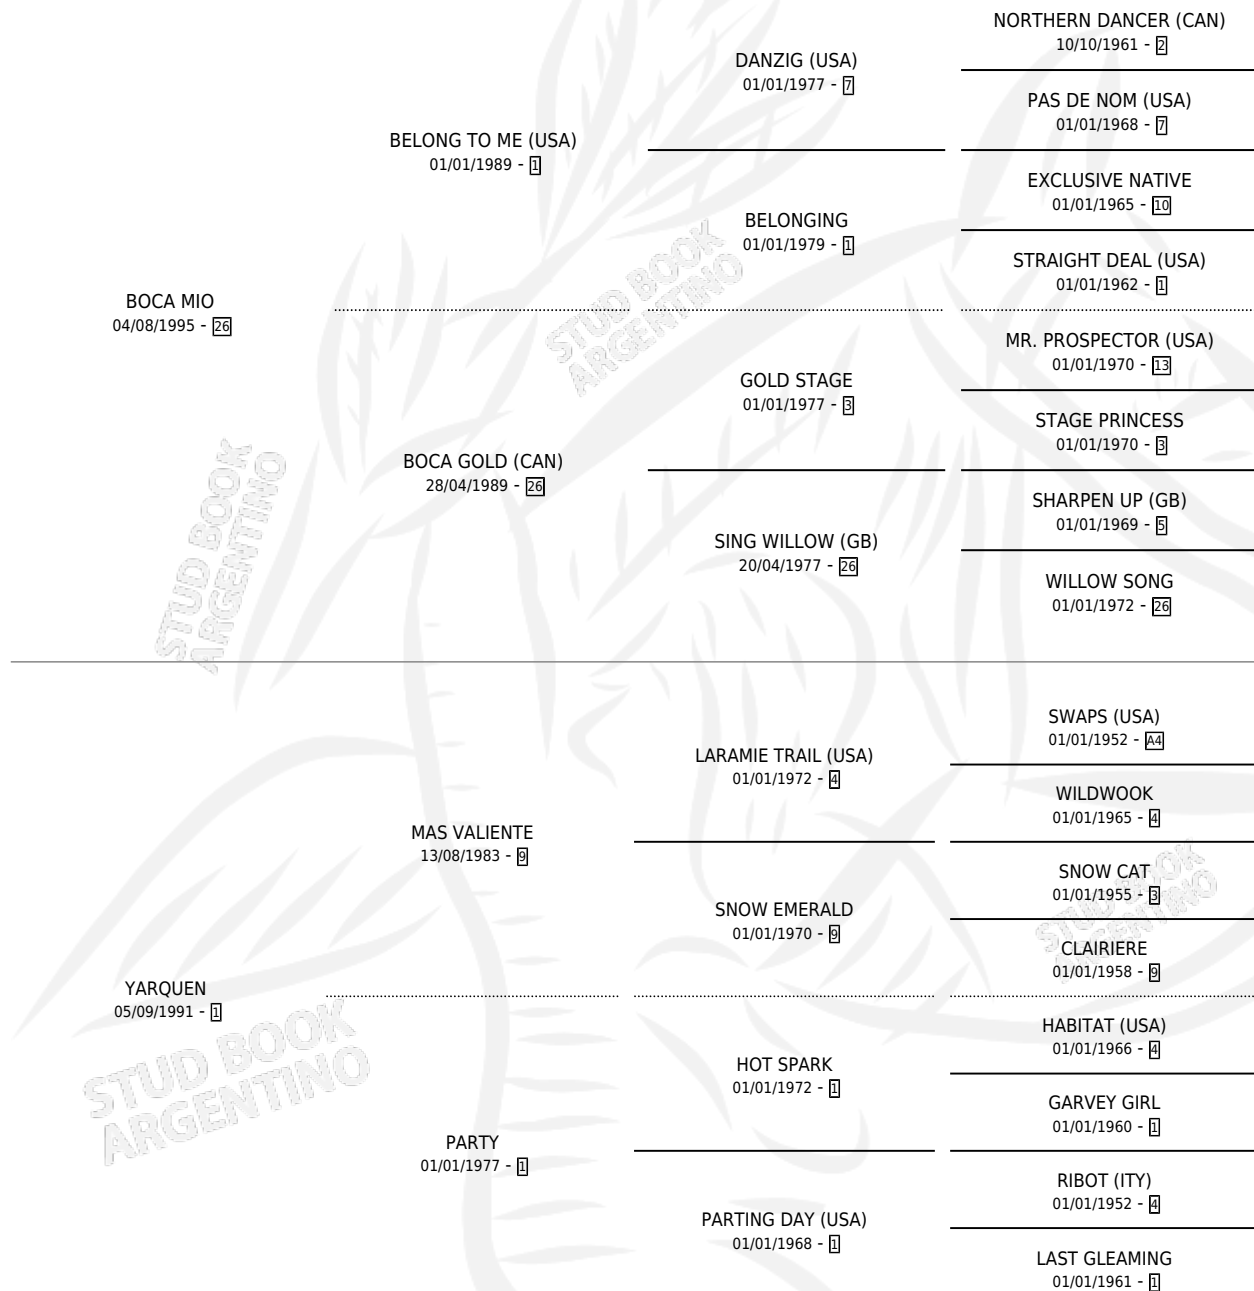

Lugar de nacimiento: Alborada

Criador: Alborada

~

HIJOS

	MACHOS	HEMBRAS
6 NACIERON	2	4
4 CORRIERON	2	2
2 GANARON	1	1
0 GANADORES CL	0 GANADORES GR	0 GANADORES G1

PEDIGREE

CAMPAÑA

Solo carreras oficiales de Argentina