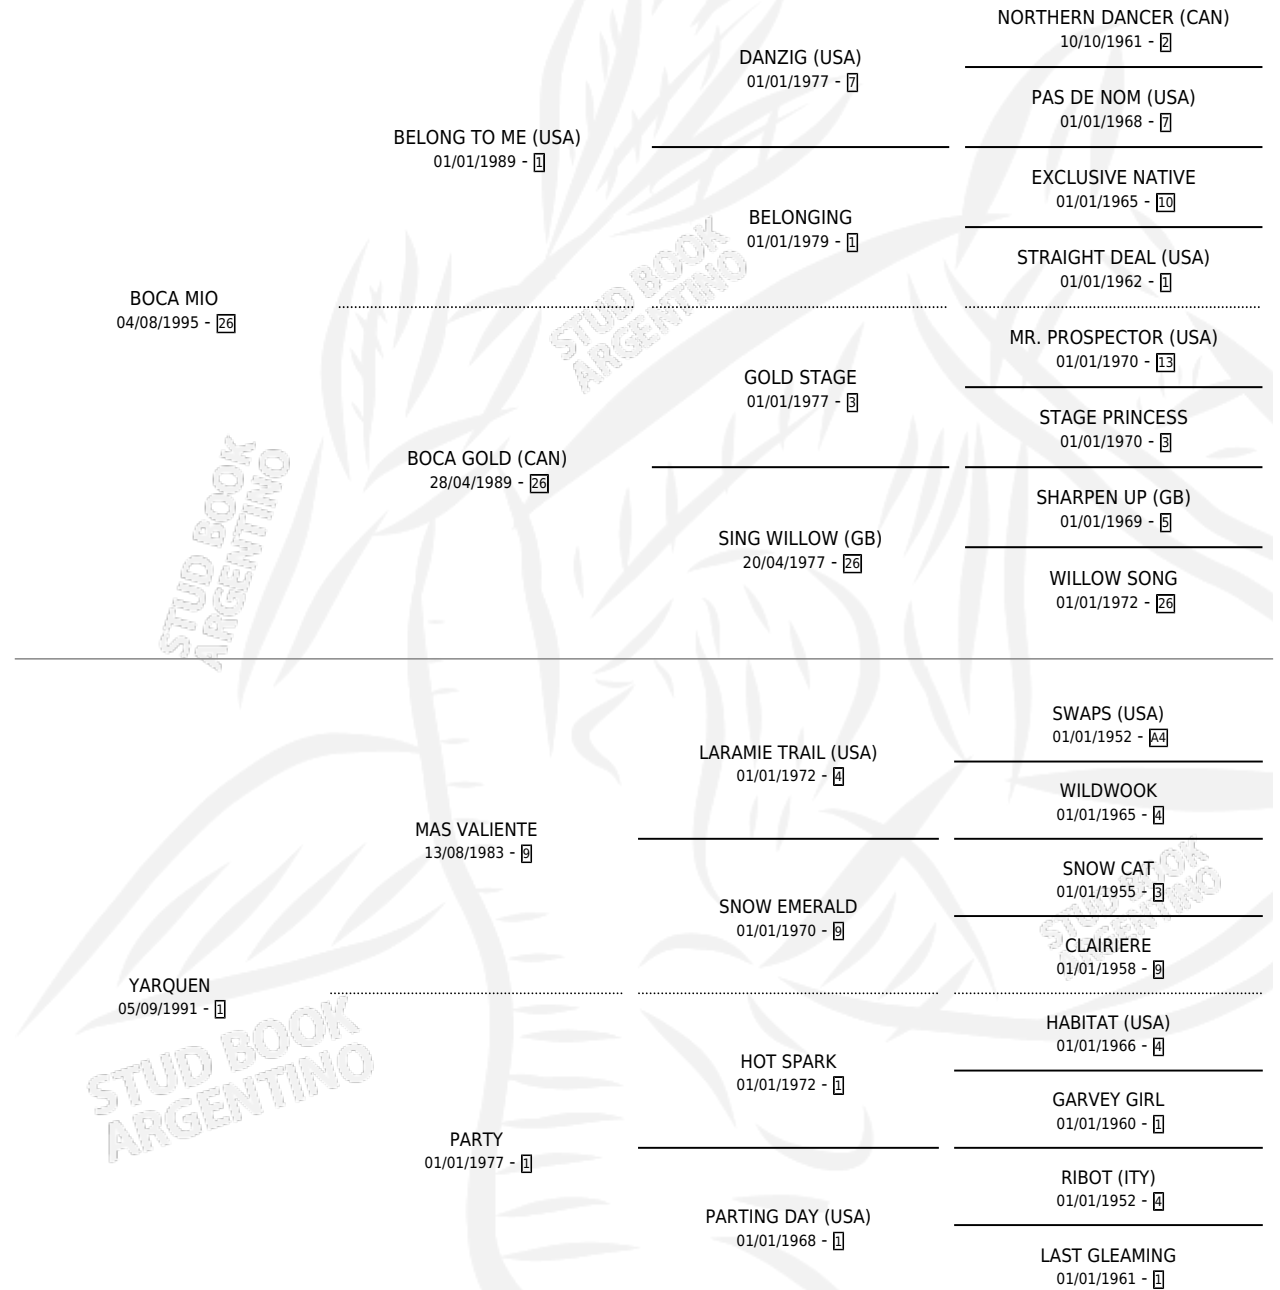

Lugar de nacimiento: Alborada

Criador: Alborada

~

HIJOS

	MACHOS	HEMBRAS
6 NACIERON	2	4
4 CORRIERON	2	2
2 GANARON	1	1
0 GANADORES CL	0 GANADORES GR	0 GANADORES G1

PEDIGREE

CAMPAÑA

Solo carreras oficiales de Argentina