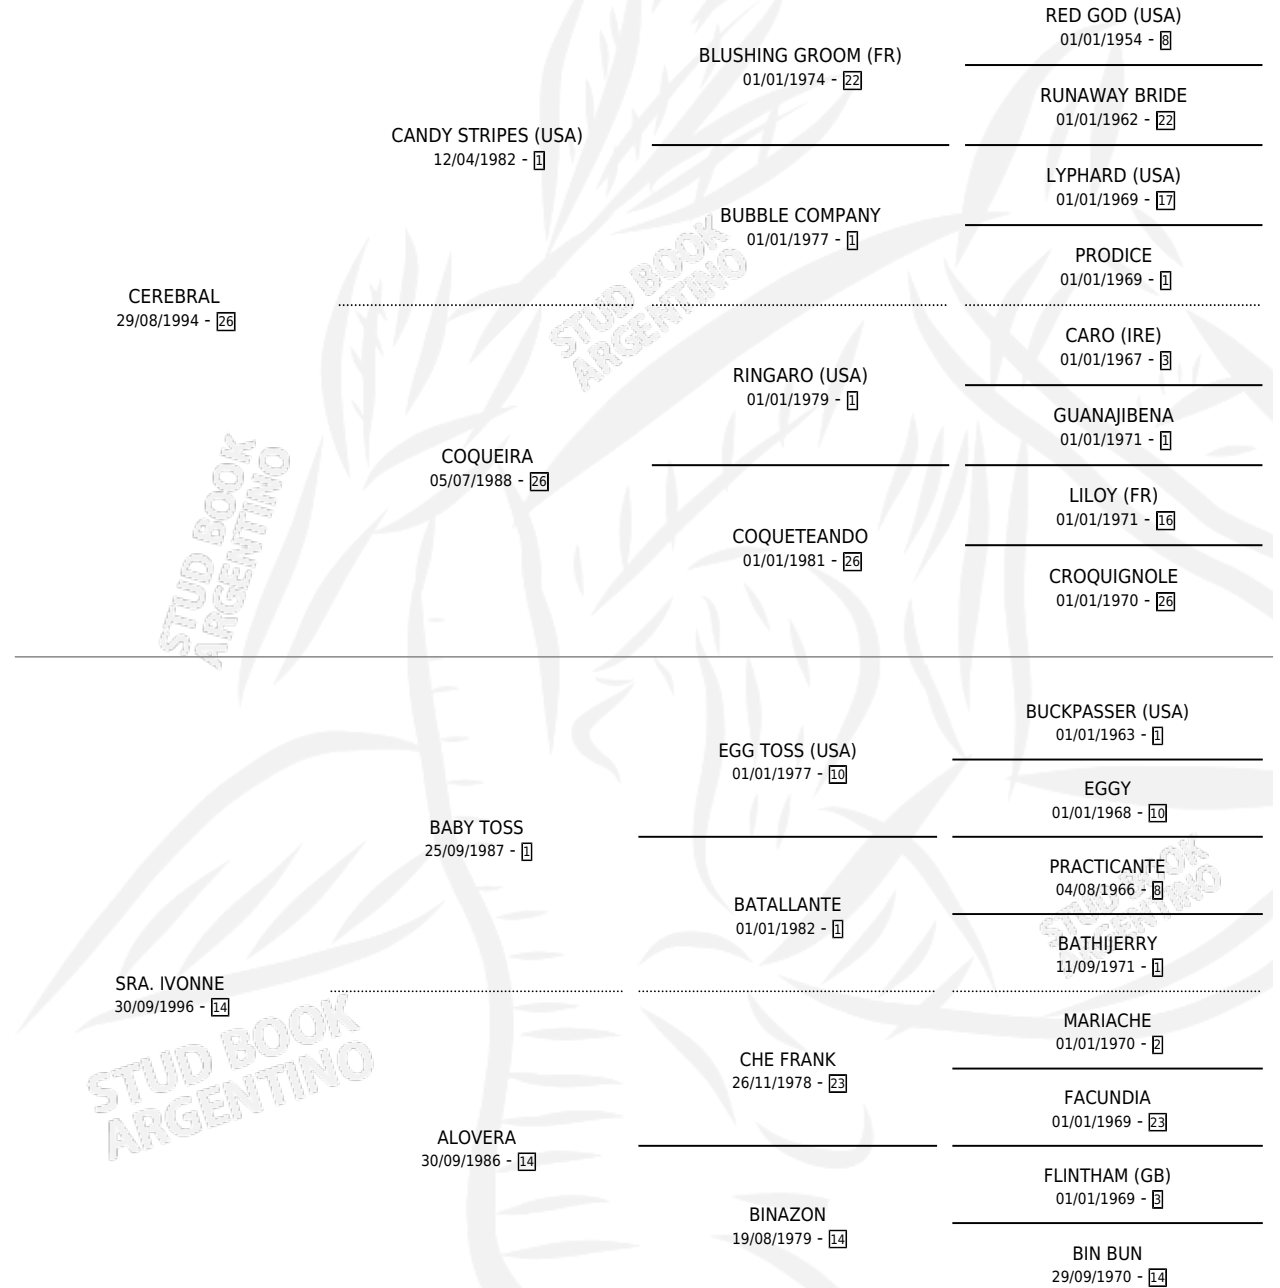

MEDALLA DE ORO

por CEREBRAL y SRA. IVONNE por BABY TOSS

Argentina · Hembra · Tordillo · SP · 11/08/2004
Familia 14-f · Volumen 38

ESTADO

TIPIFICACIÓN SANGUÍNEA	X
TIPIFICACIÓN POR ADN	✓
PASAPORTE	X
IDENTIFICACIÓN POR MICROCHIP	X
REPRODUCTOR	X

Lugar de nacimiento: Santa Victoria
Criador: Haras Santa Victoria S.A.

PEDIGREE

MEDALLA DE ORO

Datos oficiales del Stud Book Argentino

Documento generado el 14/05/2026

studbook.org.ar