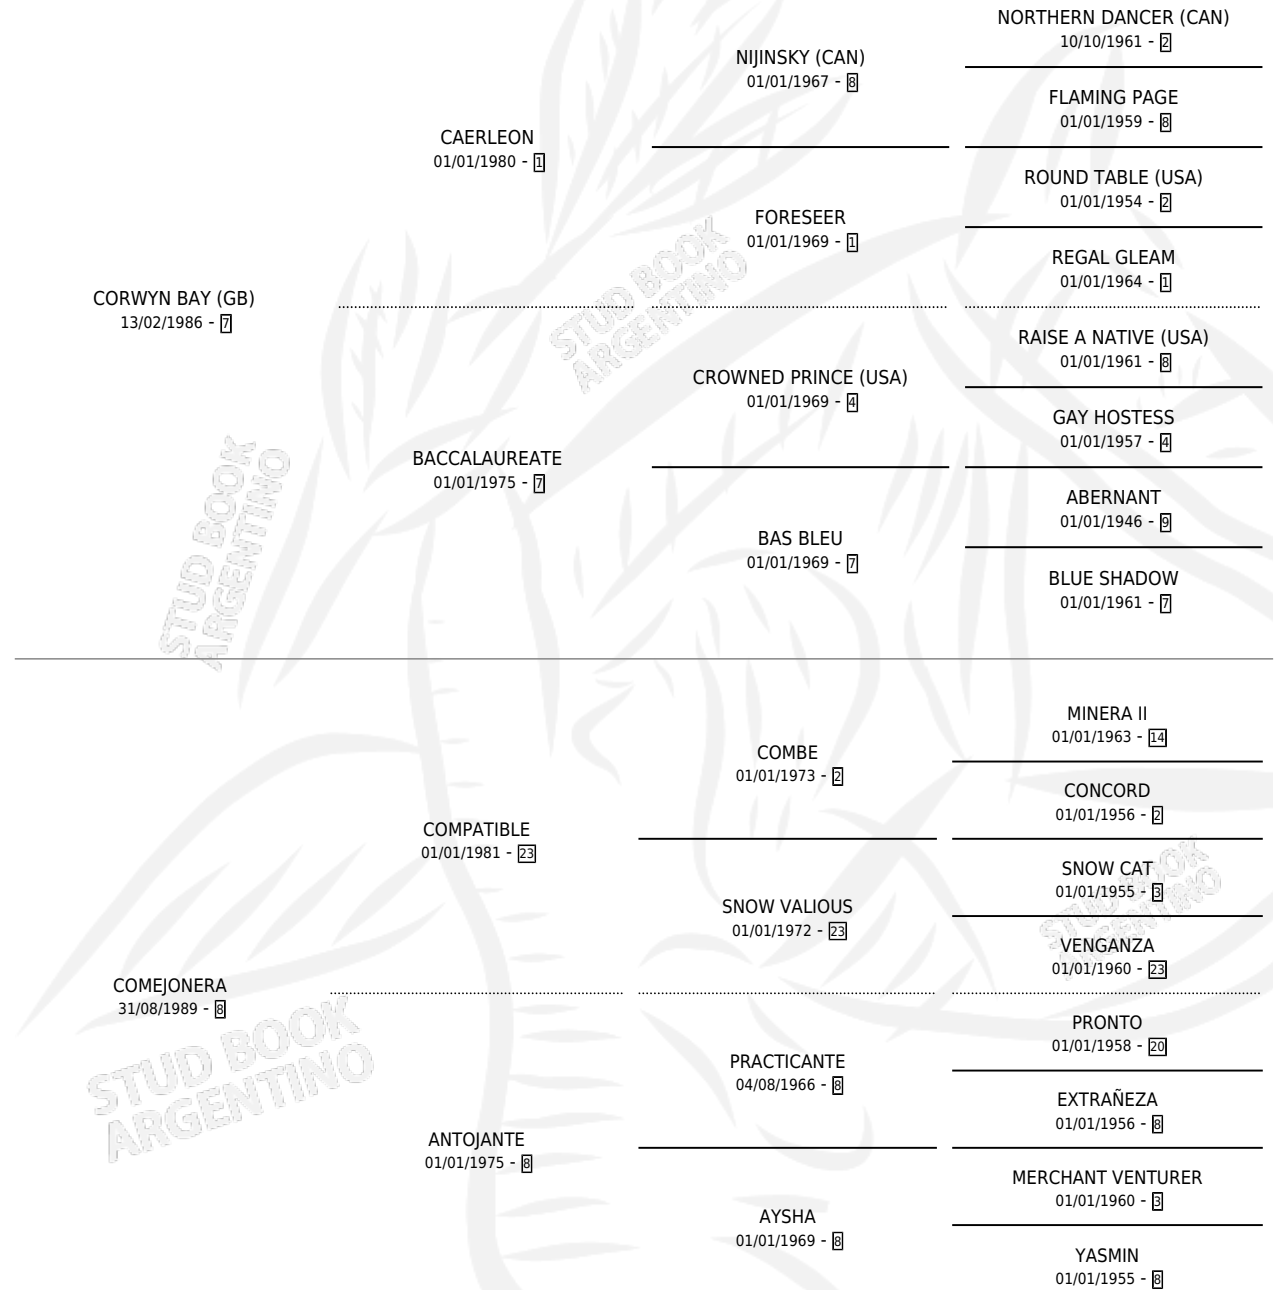

CRIMINAL BAY

por **CORWYN BAY (GB)** y **COMEJONERA** por **COMPATIBLE**

Argentina · Macho · Alazan · SP · 03/08/2004
Familia 8-g · Volumen 38

ESTADO

TIPIFICACIÓN SANGUÍNEA	X
TIPIFICACIÓN POR ADN	✓
PASAPORTE	X
IDENTIFICACIÓN POR MICROCHIP	X
REPRODUCTOR	X

Lugar de nacimiento: El Alfalfar

Criador: El Alfalfar

PEDIGREE

CAMPAÑA

Solo carreras oficiales de Argentina

POR EDAD

EDAD	CC	1°	2°	3°	4°	5°	NP	CLC	CLG	CLCG1	CLGG1	IMPORTE	GANANCIA / CC
4 AÑOS	5	1	0	0	0	0	4	0	0	0	0	\$25,000	\$5,000
5 AÑOS	5	0	0	1	0	1	3	0	0	0	0	\$3,400	\$680
6 AÑOS	7	2	0	2	2	1	0	0	0	0	0	\$51,125	\$7,304
TOTALES	17	3	0	3	2	2	7	0	0	0	0	\$79,525	\$4,678
%		17.6%	0.0%	17.6%	11.8%	11.8%	41.2%	0.0%	0.0%	0.0%	0.0%		