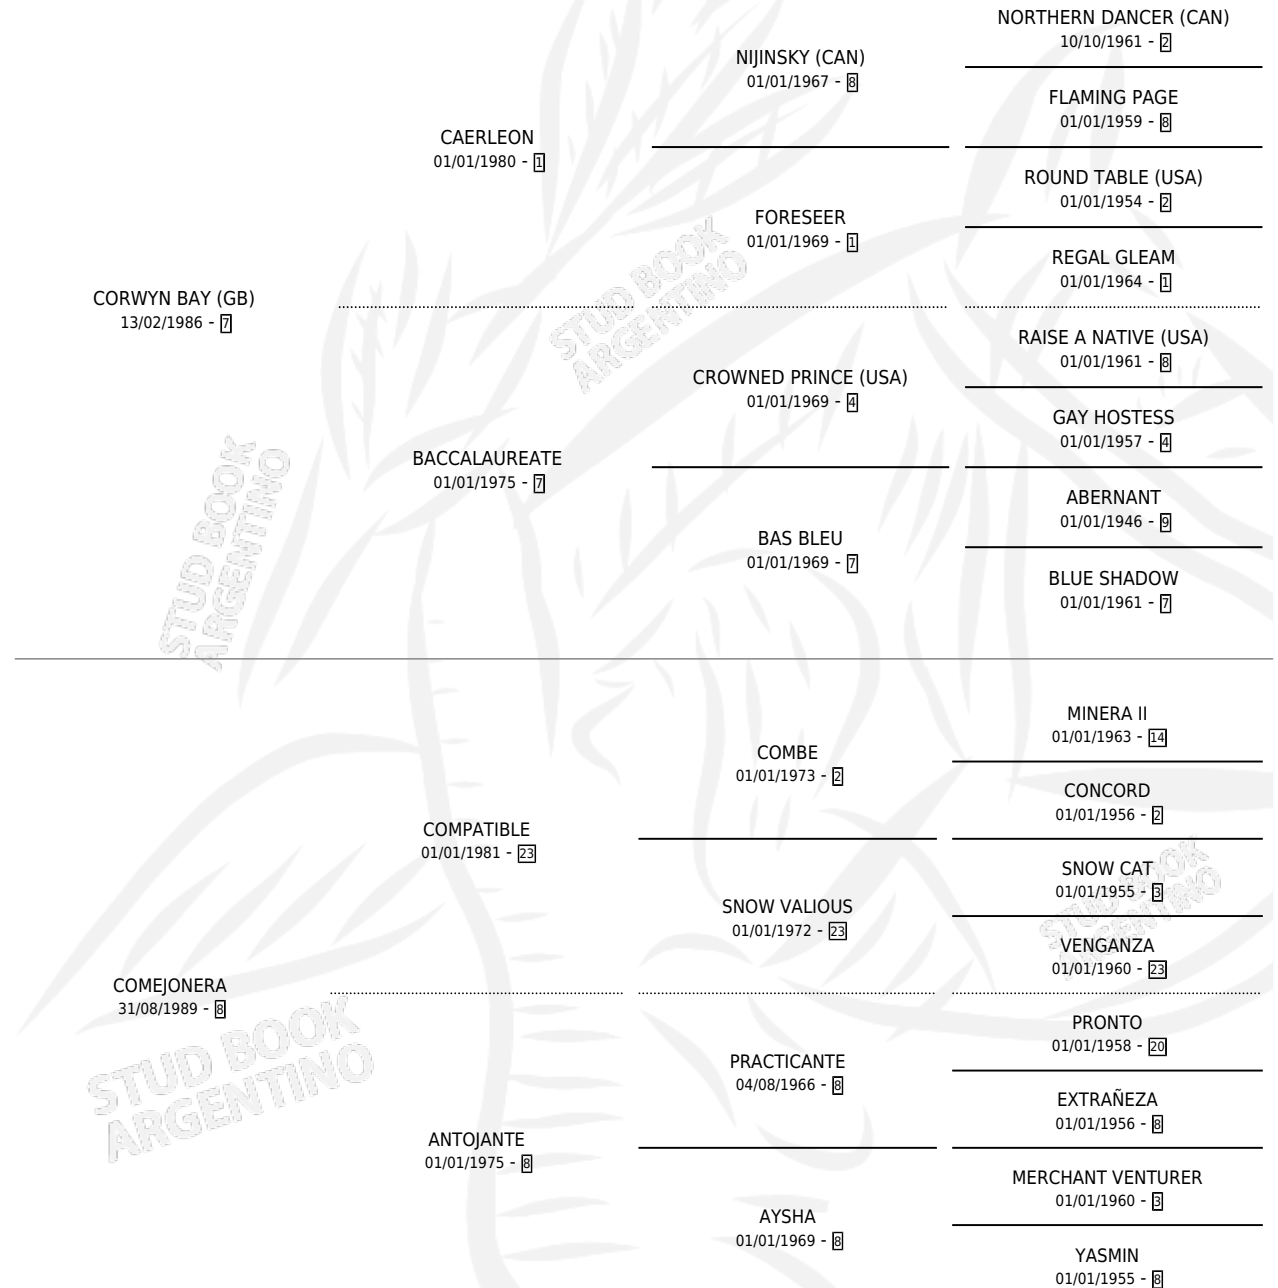

CRIMINAL BAY

por **CORWYN BAY (GB)** y **COMEJONERA** por **COMPATIBLE**

Argentina · Macho · Alazan · SP · 03/08/2004
Familia 8-g · Volumen 38

ESTADO

TIPIFICACIÓN SANGUÍNEA	X
TIPIFICACIÓN POR ADN	✓
PASAPORTE	X
IDENTIFICACIÓN POR MICROCHIP	X
REPRODUCTOR	X

Lugar de nacimiento: El Alfalfar

Criador: El Alfalfar

PEDIGREE

CAMPAÑA

Solo carreras oficiales de Argentina

POR EDAD

EDAD	CC	1°	2°	3°	4°	5°	NP	CLC	CLG	CLCG1	CLGG1	IMPORTE	GANANCIA / CC
4 AÑOS	5	1	0	0	0	0	4	0	0	0	0	\$25,000	\$5,000
5 AÑOS	5	0	0	1	0	1	3	0	0	0	0	\$3,400	\$680
6 AÑOS	7	2	0	2	2	1	0	0	0	0	0	\$51,125	\$7,304
TOTALES	17	3	0	3	2	2	7	0	0	0	0	\$79,525	\$4,678
%		17.6%	0.0%	17.6%	11.8%	11.8%	41.2%	0.0%	0.0%	0.0%	0.0%		