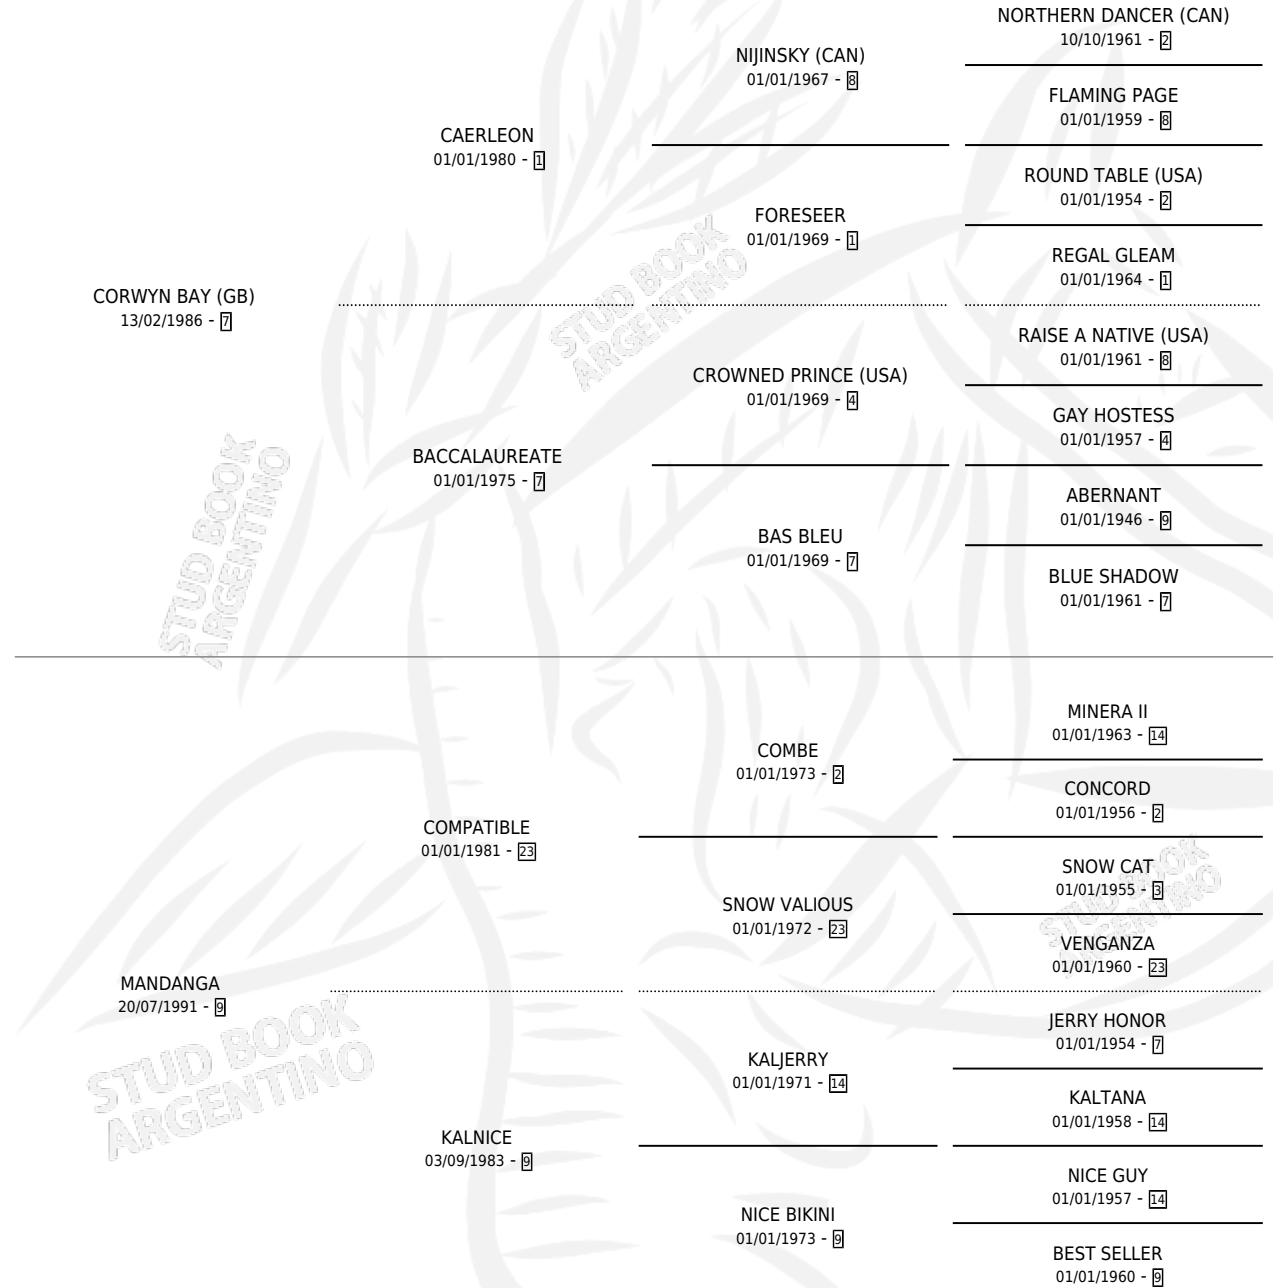

CUMBIA BAY

por **CORWYN BAY (GB)** y **MANDANGA** por **COMPATIBLE**

Argentina · Hembra · Tordillo · SP · 17/08/2004
Familia 9-g · Volumen 38

ESTADO

TIPIFICACIÓN SANGUÍNEA	X
TIPIFICACIÓN POR ADN	✓
PASAPORTE	X
IDENTIFICACIÓN POR MICROCHIP	X
REPRODUCTOR	X

Lugar de nacimiento: El Alfalfar

Criador: El Alfalfar

PEDIGREE

CAMPAÑA

Solo carreras oficiales de Argentina

POR EDAD

EDAD	CC	1°	2°	3°	4°	5°	NP	CLC	CLG	CLCG1	CLGG1	IMPORTE	GANANCIA / CC
2 AÑOS	2	0	1	0	0	0	1	0	0	0	0	\$5,950	\$2,975
TOTALES	2	0	1	0	0	0	1	0	0	0	0	\$5,950	\$2,975
%		0.0%	50.0%	0.0%	0.0%	0.0%	50.0%	0.0%	0.0%	0.0%	0.0%		