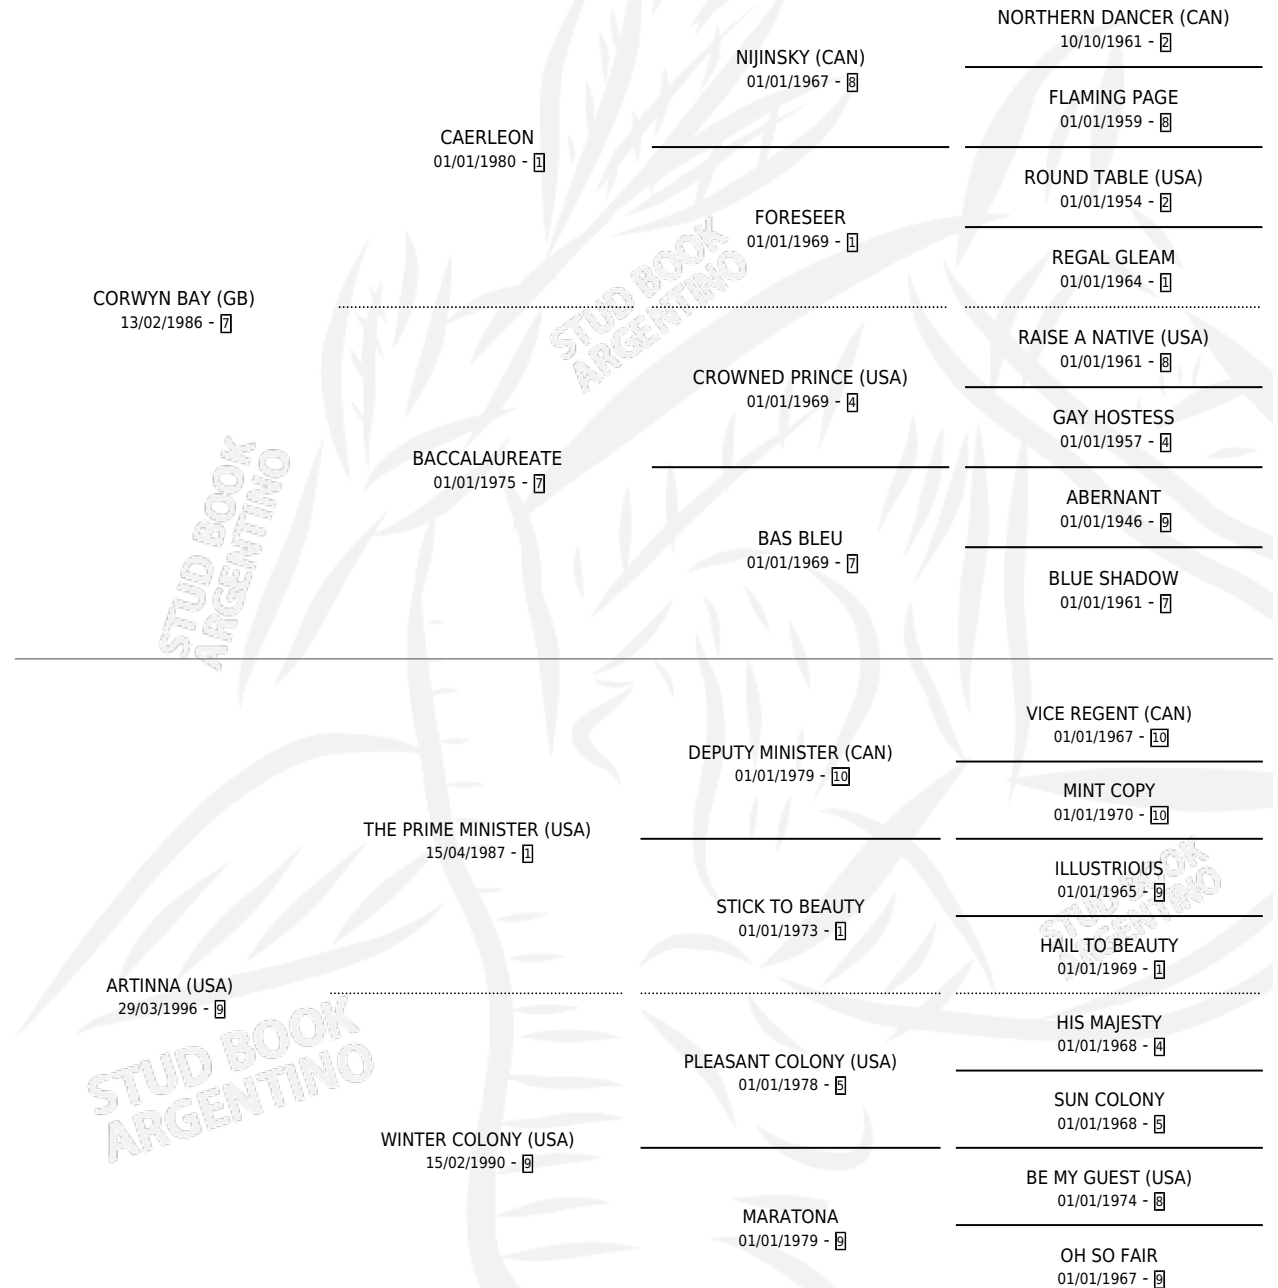

CELOSA BAY

por **CORWYN BAY (GB)** y **ARTINNA (USA)** por **THE PRIME MINISTER (USA)**

Argentina · Hembra · Zaino · SP · 17/08/2004
Familia 9-c · Volumen 38

ESTADO

TIPIFICACIÓN SANGUÍNEA	X
TIPIFICACIÓN POR ADN	✓
PASAPORTE	X
IDENTIFICACIÓN POR MICROCHIP	X
REPRODUCTOR	✓

Lugar de nacimiento: El Alfalar
Criador: El Alfalar

~

HIJOS

	MACHOS	HEMBRAS
3 NACIERON	2	1
2 CORRIERON	1	1
1 GANARON	0	1

0	0	0
GANADORES CL	GANADORES GR	GANADORES G1

PEDIGREE

CAMPAÑA

Solo carreras oficiales de Argentina