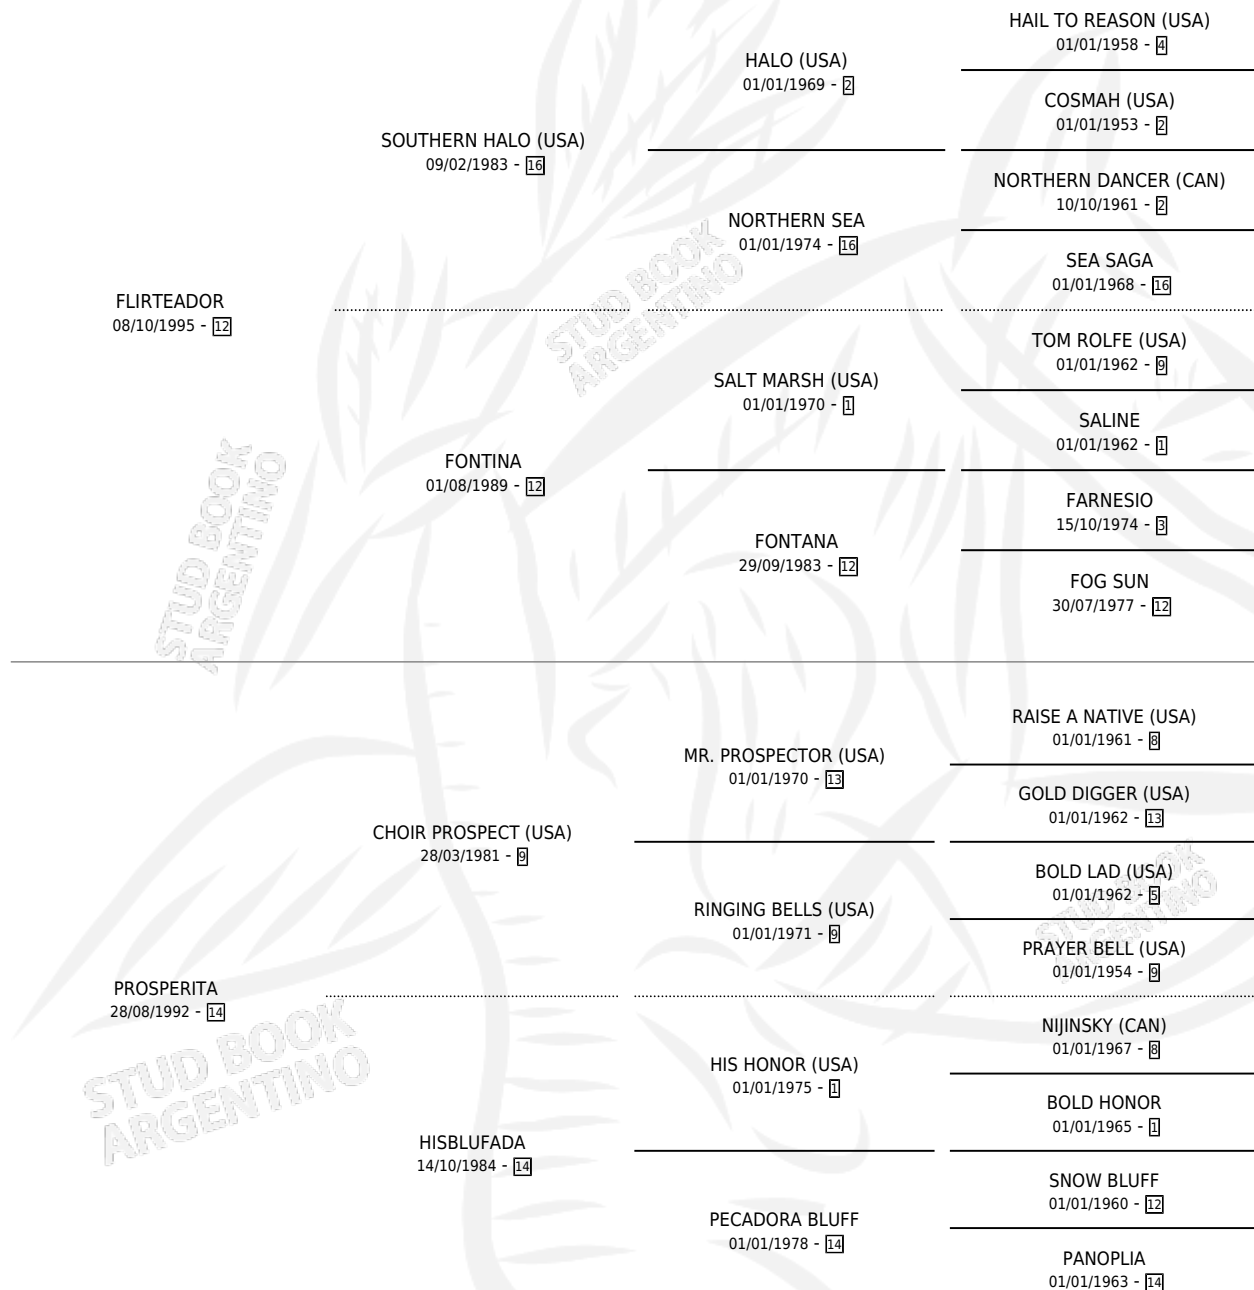

PROMETIDA CHICA

por FLIRTEADOR y PROSPERITA por CHOIR PROSPECT (USA)

Argentina · Hembra · Zaino · SP · 16/07/2004
Familia 14 · Volumen 38

ESTADO

TIPIFICACIÓN SANGUÍNEA	X
TIPIFICACIÓN POR ADN	✓
PASAPORTE	X
IDENTIFICACIÓN POR MICROCHIP	X
REPRODUCTOR	✓

Lugar de nacimiento: Blanca Chica
Criador: Blanca Chica

~

HIJOS

	MACHOS	HEMBRAS
6 NACIERON	4	2
3 CORRIERON	2	1
2 GANARON	1	1

0	0	0
GANADORES CL	GANADORES GR	GANADORES G1

PEDIGREE

S

mientos 6 / Efectividad 85.71%

PADRILLO	PRODUCTO	CRIADOR	1ER SERVICIO	ÚLTIMO SERVICIO
GIACINTO	PROMESA BAL (H Z, 08/11/2016)	GIUDICI MARIO DANIEL	18/11/2015	20/11/2015
GRAND REWARD (USA)	PROMETIDA CHICA		25/11/2013	25/11/2013
EL CORREDOR (USA)	QUE PROMETEDOR (M Z, 14/11/2013)	GIUDICI MARIO DANIEL	05/11/2012	27/11/2012
EL CORREDOR (USA)	PIONEER ONE (M A, 13/10/2012)	GIUDICI MARIO DANIEL	03/11/2011	03/11/2011
GRAND REWARD (USA)	MY FAKE FIANCE (M A, 13/10/2011)	GIUDICI MARIO DANIEL	20/10/2010	20/10/2010
GRAND REWARD (USA)	SIN COMPROMISO (M Z, 07/10/2010)	GIUDICI MARIO DANIEL	15/10/2009	15/10/2009
RUSSIAN BLUE (IRE)	RUSA PRETA (H Z, 10/08/2009)	GIUDICI MARIO DANIEL	27/08/2008	27/08/2008