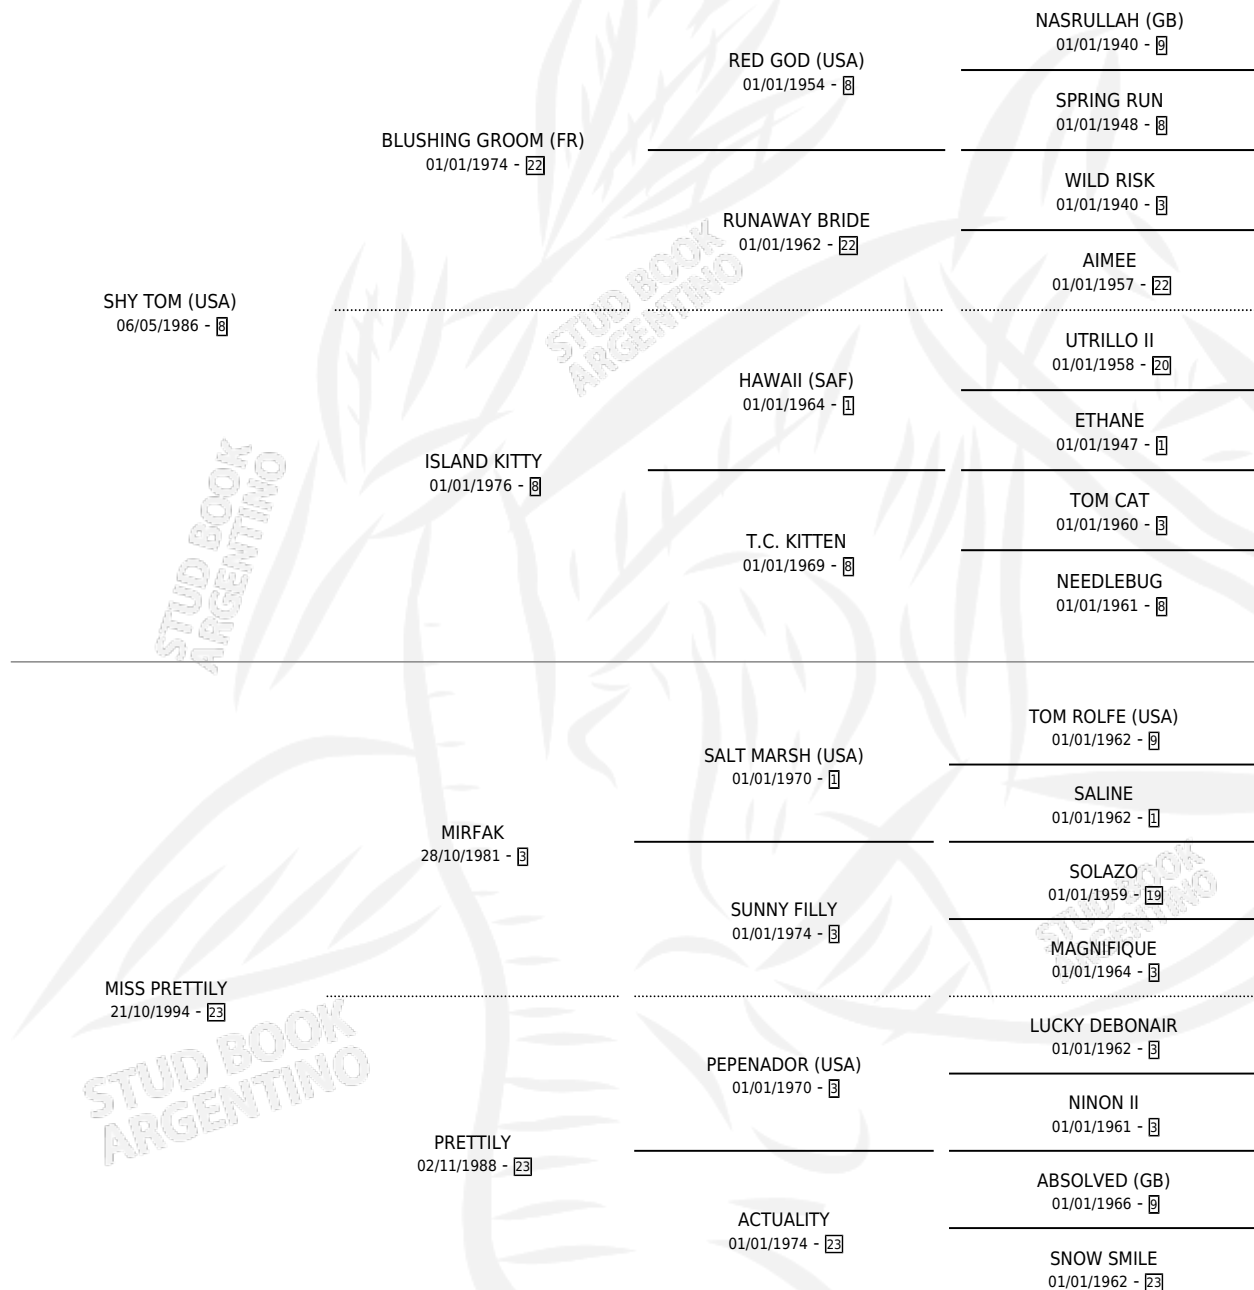

SHY SOÑADA

por SHY TOM (USA) y MISS PRETTILY por MIRFAK

Argentina · Hembra · Zaino · SP · 08/07/2004
Familia 23-a · Volumen 38

ESTADO

TIPIFICACIÓN SANGUÍNEA	✓
TIPIFICACIÓN POR ADN	✓
PASAPORTE	X
IDENTIFICACIÓN POR MICROCHIP	X
REPRODUCTOR	✓

Lugar de nacimiento: El Entrerriano

Criador: El Entrerriano

~

HIJOS

	MACHOS	HEMBRAS
1 NACIERON	0	1

SIN ACTUACIONES

PEDIGREE