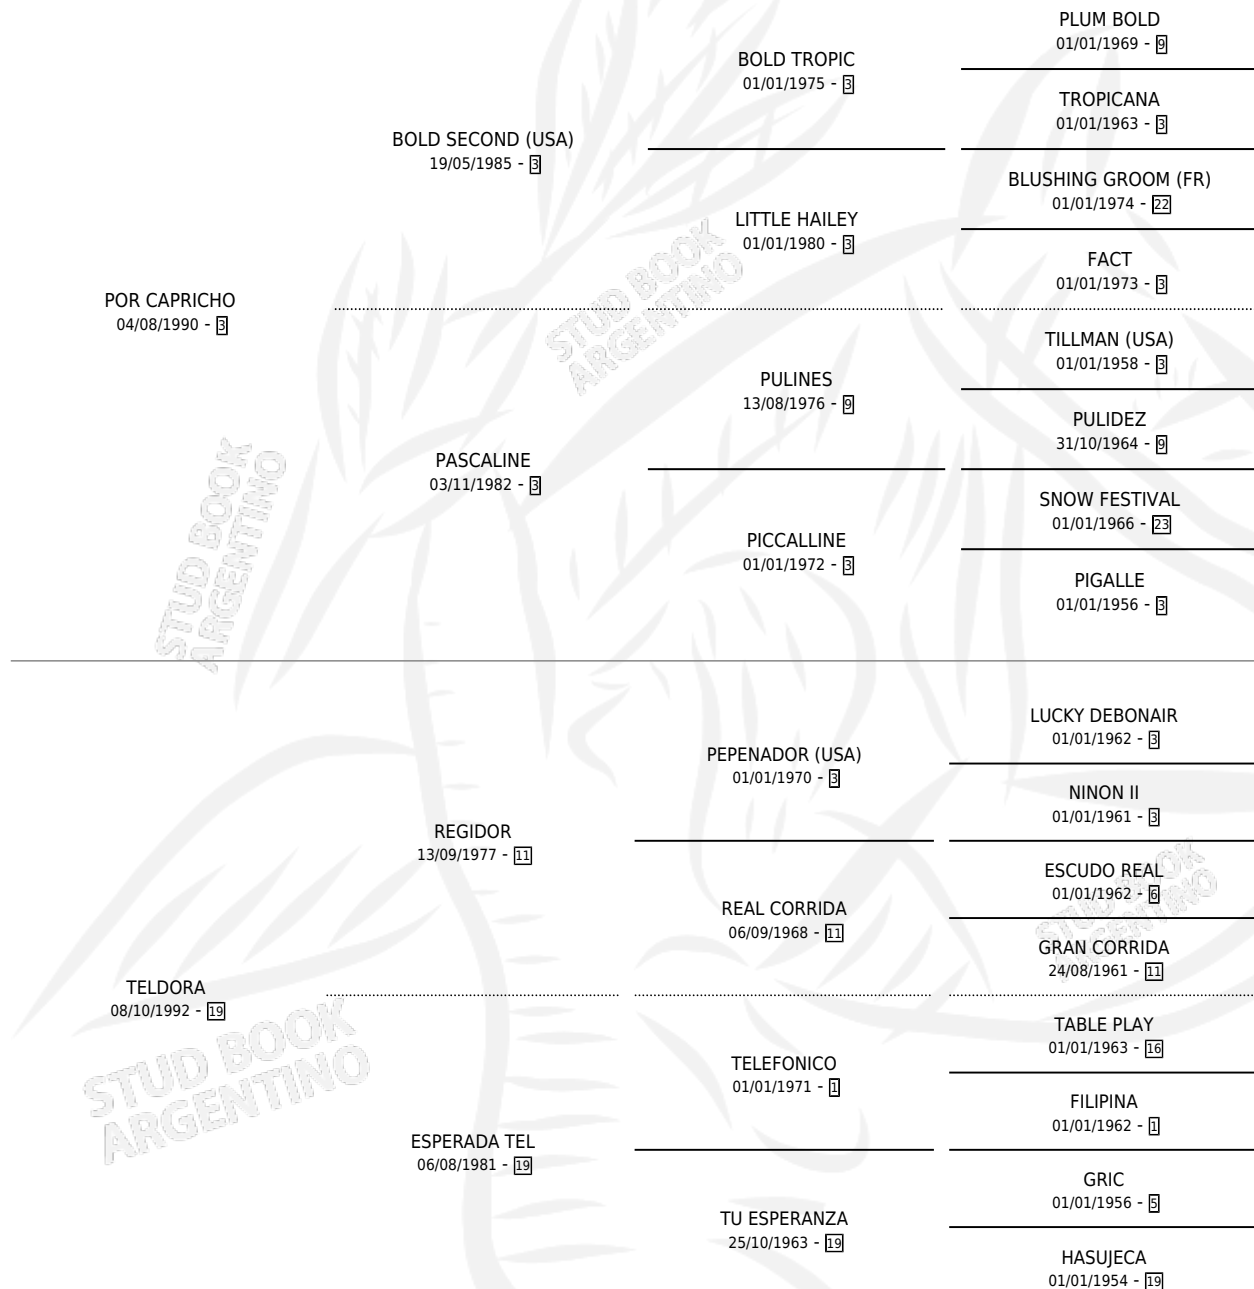

MAS CAPRICIOSA

por **POR CAPRICHICO** y **TELDORA** por **REGIDOR**

Argentina · Hembra · Alazan · SP · 15/07/2004
Familia 19 · Volumen 38

ESTADO

TIPIFICACIÓN SANGUÍNEA	X
TIPIFICACIÓN POR ADN	✓
PASAPORTE	X
IDENTIFICACIÓN POR MICROCHIP	X
REPRODUCTOR	X

Lugar de nacimiento: La Rubeta

Criador: Machicote Julio Cesar

PEDIGREE

MAS CAPRICHOSA

Datos oficiales del Stud Book Argentino

Documento generado el 14/05/2026

studbook.org.ar