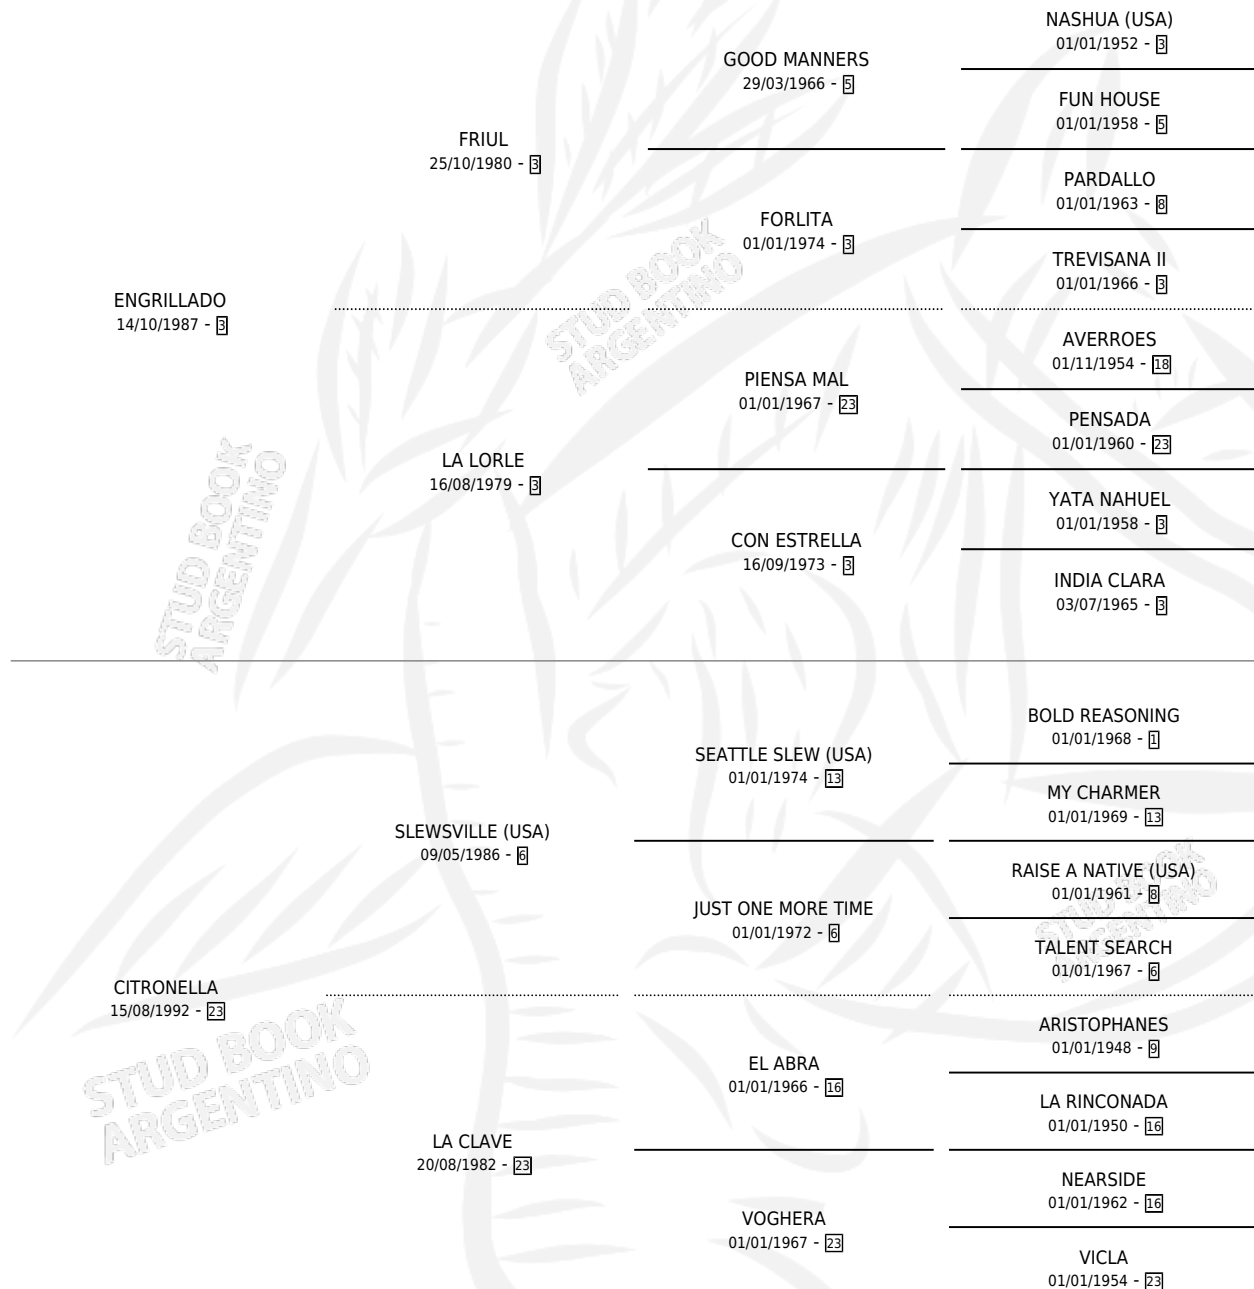

SOS ESTRELLA

por ENGRILLADO y CITRONELLA por SLEWSVILLE (USA)

Argentina · Hembra · Zaino · SP · 22/08/2004
Familia 23-a · Volumen 38

ESTADO

TIPIFICACIÓN SANGUÍNEA	X
TIPIFICACIÓN POR ADN	✓
PASAPORTE	X
IDENTIFICACIÓN POR MICROCHIP	X
REPRODUCTOR	✓

Lugar de nacimiento: Don Santiago

Criador: Don Santiago

~

HIJOS

	MACHOS	HEMBRAS
10 NACIERON	3	7
10 CORRIERON	3	7
6 GANARON	1	5
0 GANADORES CL	0 GANADORES GR	0 GANADORES G1

PEDIGREE