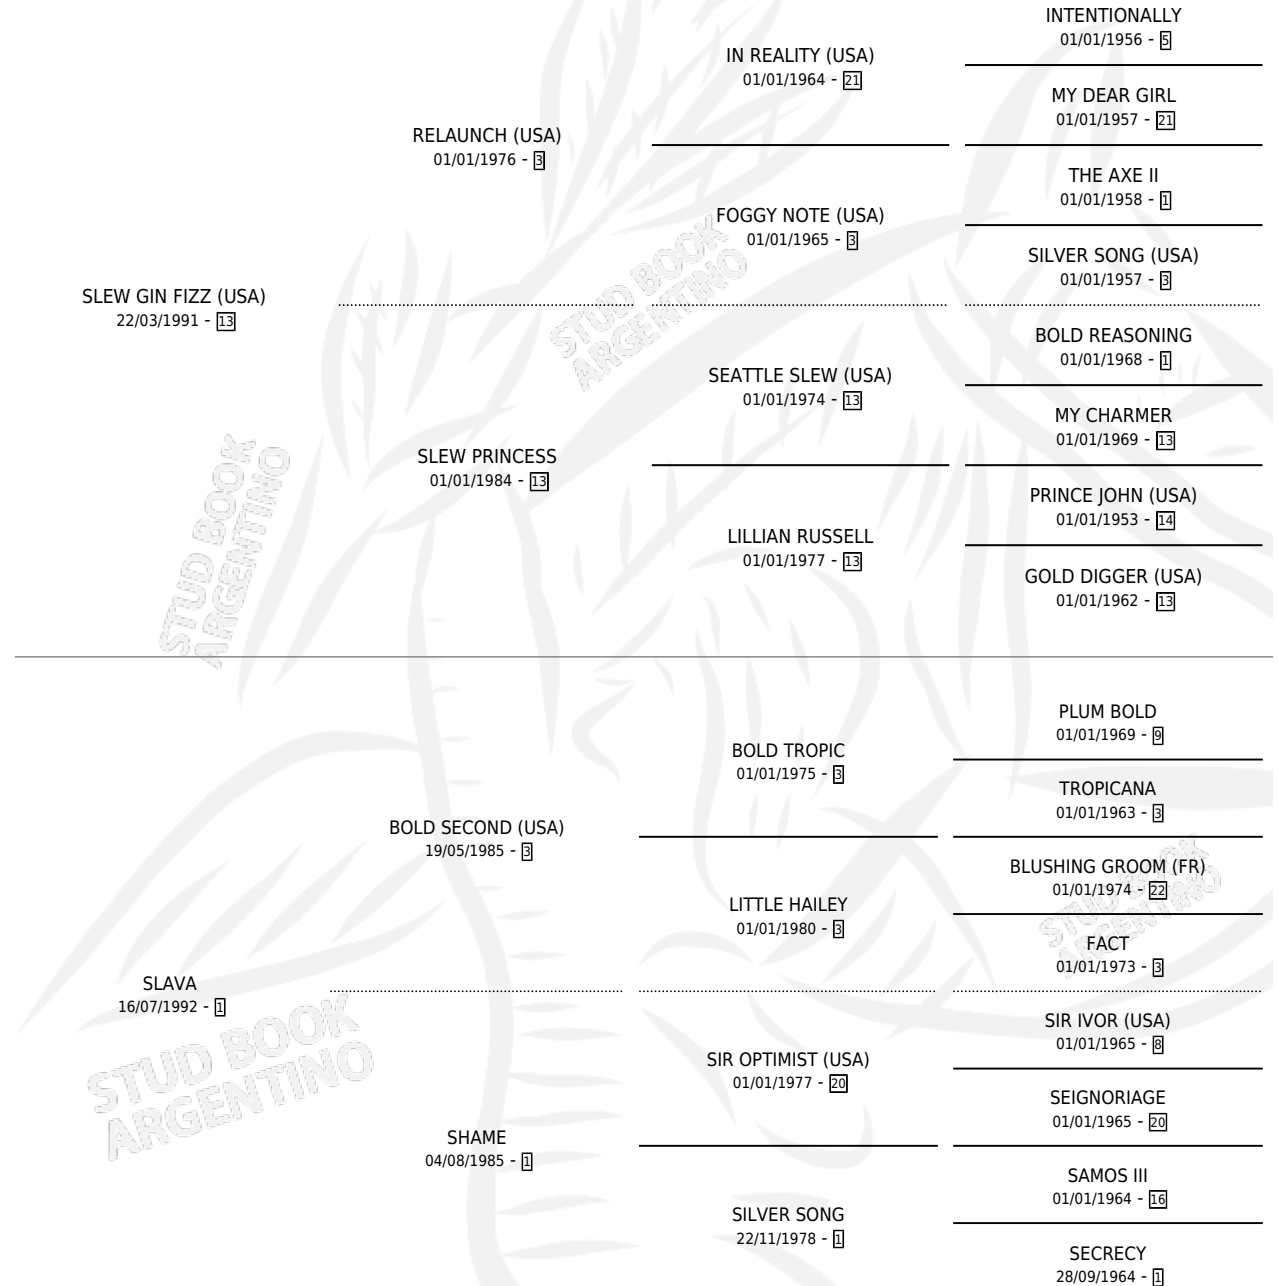

SACROSANTA

por **SLEW GIN FIZZ (USA)** y **SLAVA** por **BOLD SECOND (USA)**

Argentina · Hembra · Zaino · SP · 14/07/2004
Familia 1-n · Volumen 38

ESTADO

TIPIFICACIÓN SANGUÍNEA	X
TIPIFICACIÓN POR ADN	✓
PASAPORTE	X
IDENTIFICACIÓN POR MICROCHIP	X
REPRODUCTOR	✓

Lugar de nacimiento: Vacacion
Criador: Vacacion

~

HIJOS

	MACHOS	HEMBRAS
3 NACIERON	1	2
SIN ACTUACIONES		

PEDIGREE

S

mientos 3 / Efectividad 60.00%

PADRILLO	PRODUCTO	CRIADOR	1ER SERVICIO	ÚLTIMO SERVICIO
NAUTICAL STORM (USA)	KING STORM (M A, 12/10/2012)	DON NESTOR	07/11/2011	10/11/2011
SACROSANTA	∅		04/11/2010	06/11/2010
Datos oficiales del Stud Book Argentino			05/09/2009	21/11/2009
ALPHA PLUS (USA)	SACROSANTA PLUS (H Z, 21/08/2009)	DON NESTOR	04/09/2008	04/09/2008
ALPHA PLUS (USA)	PRIMERA PLUS (H Z, 17/08/2008)	DON NESTOR	25/08/2007	25/08/2007