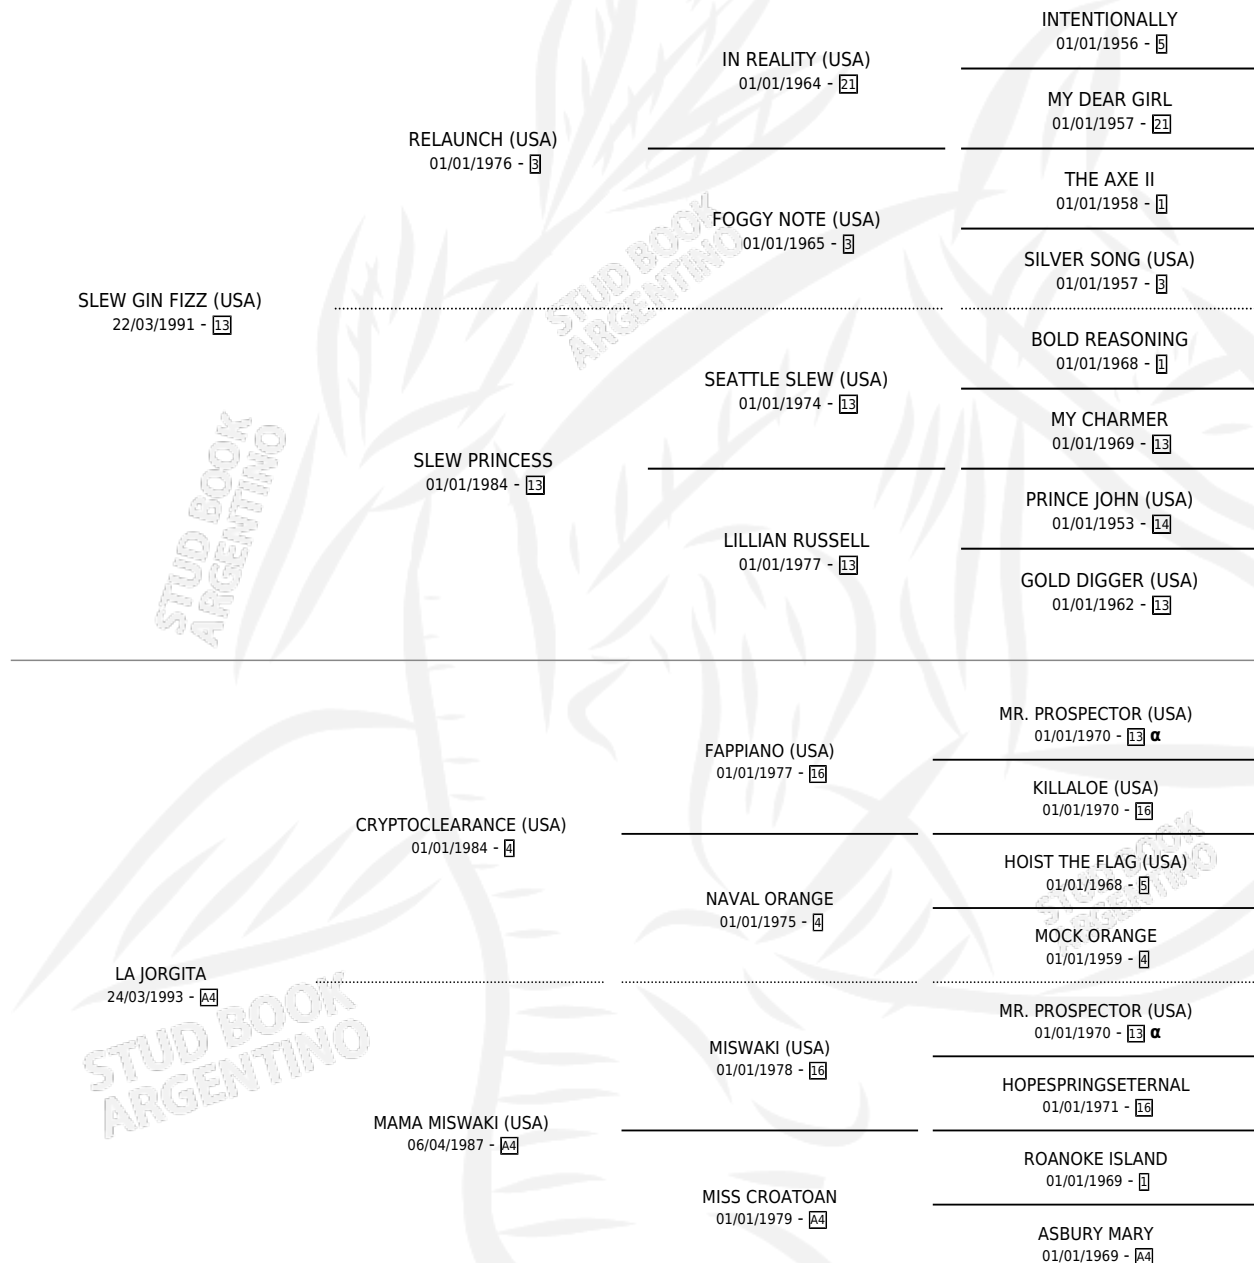

LA GEORGIA

por SLEW GIN FIZZ (USA) y LA JORGITA por
CRYPTOCLEARANCE (USA)

Argentina · Hembra · Tordillo · SP · 03/08/2004
Familia A4 · Volumen 38

ESTADO

TIPIFICACIÓN SANGUÍNEA	✓
TIPIFICACIÓN POR ADN	✓
PASAPORTE	X
IDENTIFICACIÓN POR MICROCHIP	X
REPRODUCTOR	X

Lugar de nacimiento: Vacacion

Criador: Vacacion

PEDIGREE

INBREEDING : α

CAMPAÑA

Solo carreras oficiales de Argentina

POR EDAD

EDAD	CC	1°	2°	3°	4°	5°	NP	CLC	CLG	CLCG1	CLGG1	IMPORTE	GANANCIA / CC
3 AÑOS	3	0	0	0	0	0	3	0	0	0	0	\$0	\$0
4 AÑOS	2	0	0	0	0	0	2	0	0	0	0	\$0	\$0
5 AÑOS	2	0	0	0	0	0	2	0	0	0	0	\$0	\$0
TOTALES	7	0	0	0	0	0	7	0	0	0	0	\$0	\$0
%		0.0%	0.0%	0.0%	0.0%	0.0%	100%	0.0%	0.0%	0.0%	0.0%		