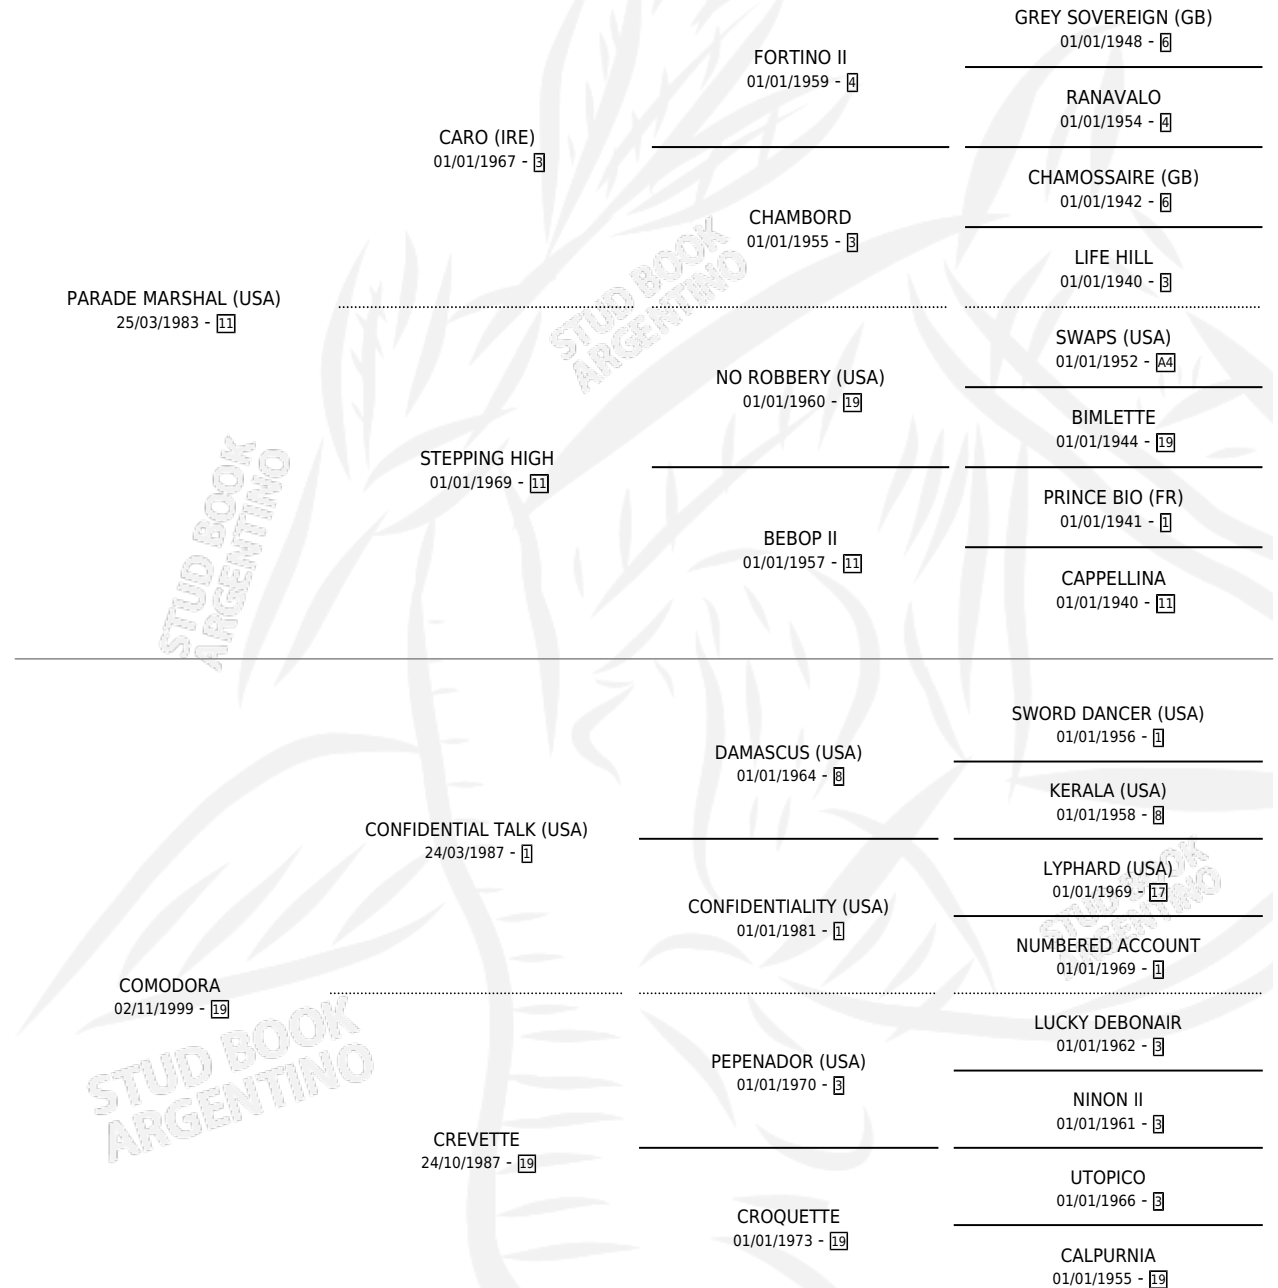

CORRUGADA

por **PARADE MARSHAL (USA)** y **COMODORA** por **CONFIDENTIAL TALK (USA)**

Argentina · Hembra · Zaino Negro · SP · 04/07/2004
Familia 19-c · Volumen 38

ESTADO

TIPIFICACIÓN SANGUÍNEA	✓
TIPIFICACIÓN POR ADN	✓
PASAPORTE	X
IDENTIFICACIÓN POR MICROCHIP	X
REPRODUCTOR	✓

Lugar de nacimiento: Vacacion

Criador: Vacacion

~

HIJOS

	MACHOS	HEMBRAS
1 NACIERON	1	0
SIN ACTUACIONES		

PEDIGREE

S

mientos 1 / Efectividad 50.00%

PADRILLO	PRODUCTO	CRIADOR	1ER SERVICIO	ÚLTIMO SERVICIO
STORM SURGE (USA)	Ø		06/09/2009	06/09/2009
JAGGER	MICK ROBERT (M Z, 10/08/2009)	VIGNATI ROBERTO ANTONIO	20/09/2008	20/09/2008

CORRUGADA

Datos oficiales del Stud Book Argentino