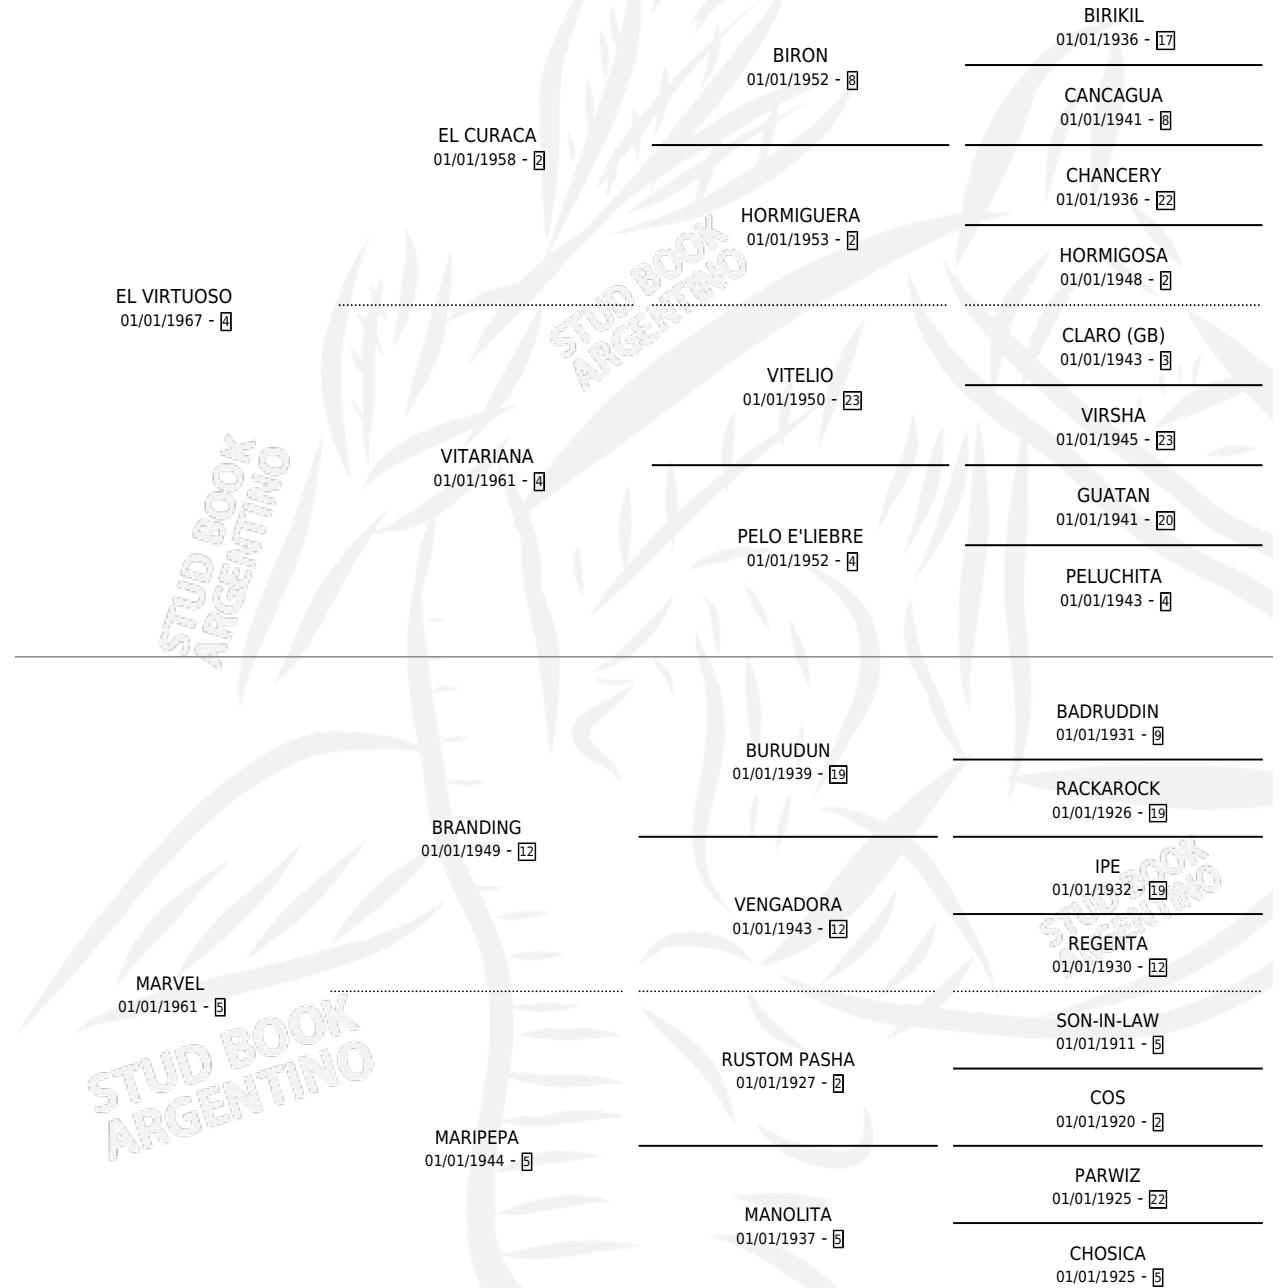

CHARLIE

por **EL VIRTUOSO** y **MARVEL** por **BRANDING**

Argentina · Macho · Zaino · SP · 01/01/1974
Familia 5-a · Volumen 28

ESTADO

TIPIFICACIÓN SANGUÍNEA	✓
TIPIFICACIÓN POR ADN	X
PASAPORTE	X
IDENTIFICACIÓN POR MICROCHIP	X
REPRODUCTOR	✓

Lugar de nacimiento: Campo particular

Criador: Sin dato

~

HIJOS

	MACHOS	HEMBRAS
38 NACIERON	20	18
9 CORRIERON	5	4
6 GANARON	4	2
0 GANADORES CL	0 GANADORES GR	0 GANADORES G1

PEDIGREE

CAMPAÑA

Solo carreras oficiales de Argentina