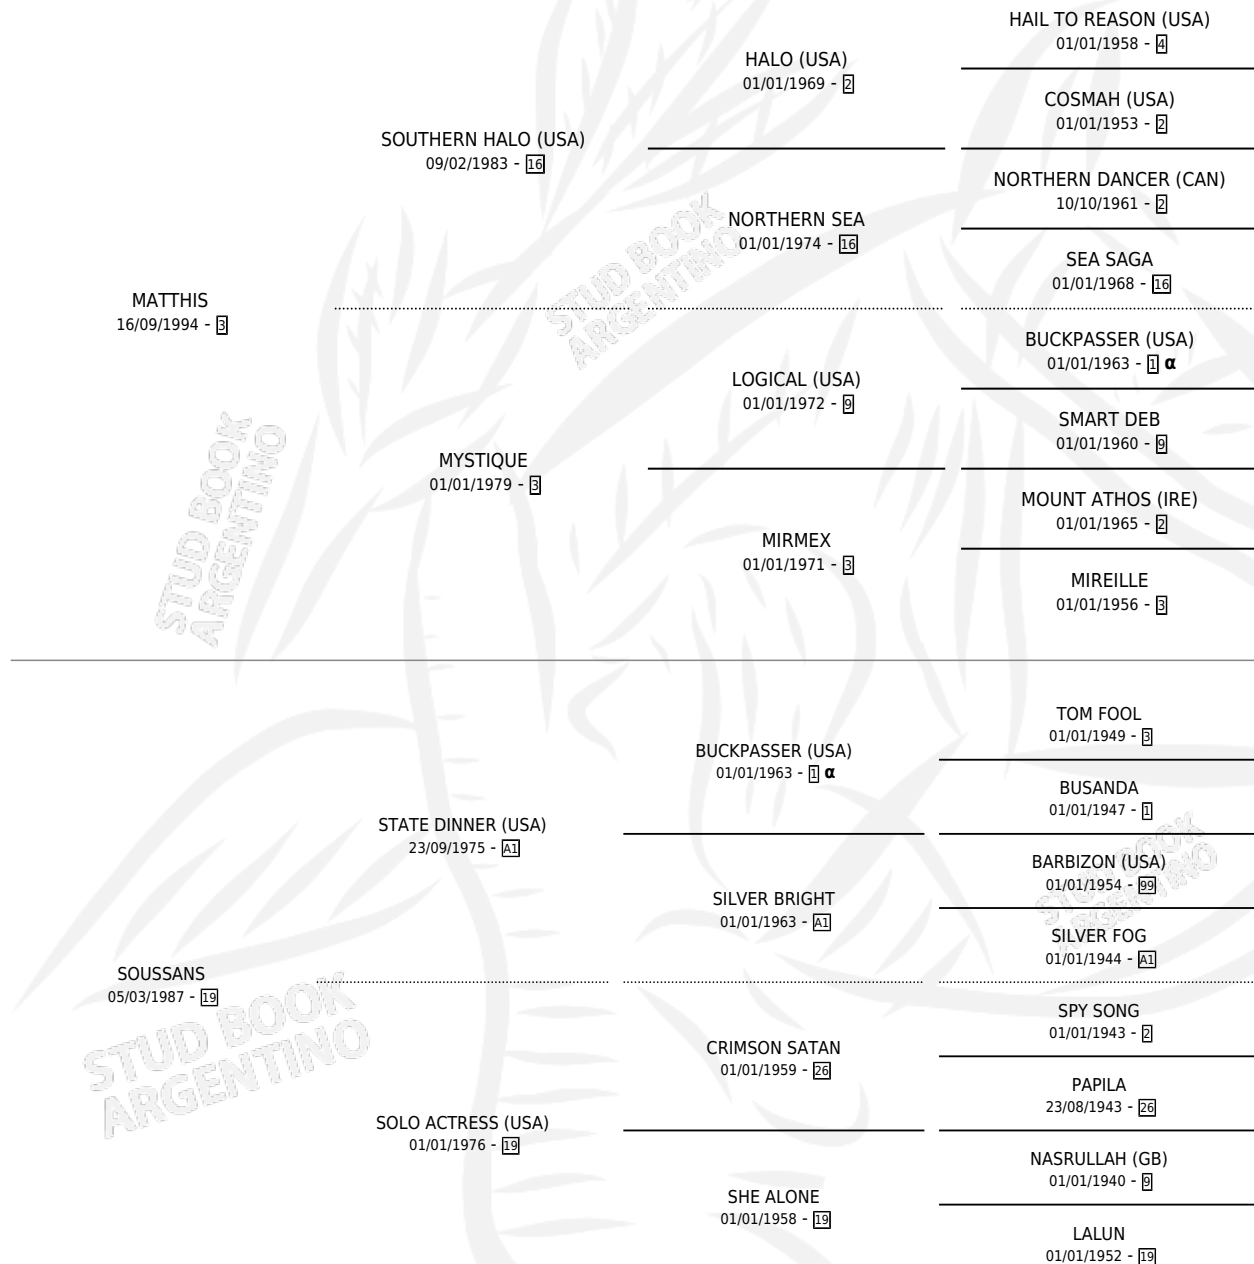

PINTA SU

por **MATTHIS** y **SOUSSANS** por **STATE DINNER (USA)**

Argentina · Hembra · Alazan Tostado · SP · 14/08/2004
Familia 19-b · Volumen 38

ESTADO

TIPIFICACIÓN SANGUÍNEA	X
TIPIFICACIÓN POR ADN	✓
PASAPORTE	X
IDENTIFICACIÓN POR MICROCHIP	X
REPRODUCTOR	✓

Lugar de nacimiento: Vadarkblar

Criador: Vadarkblar

~

HIJOS

	MACHOS	HEMBRAS
6 NACIERON	2	4
5 CORRIERON	2	3
3 GANARON	1	2
0 GANADORES CL	0 GANADORES GR	0 GANADORES G1

PEDIGREE

INBREEDING : α

CAMPAÑA

Solo carreras oficiales de Argentina

POR EDAD

EDAD	CC	1°	2°	3°	4°	5°	NP	CLC	CLG	CLCG1	CLGG1	IMPORTE	GANANCIA / CC
4 AÑOS	1	0	0	0	0	0	1	0	0	0	0	\$0	\$0
TOTALES	1	0	0	0	0	0	1	0	0	0	0	\$0	\$0
%		0.0%	0.0%	0.0%	0.0%	0.0%	100%	0.0%	0.0%	0.0%	0.0%		