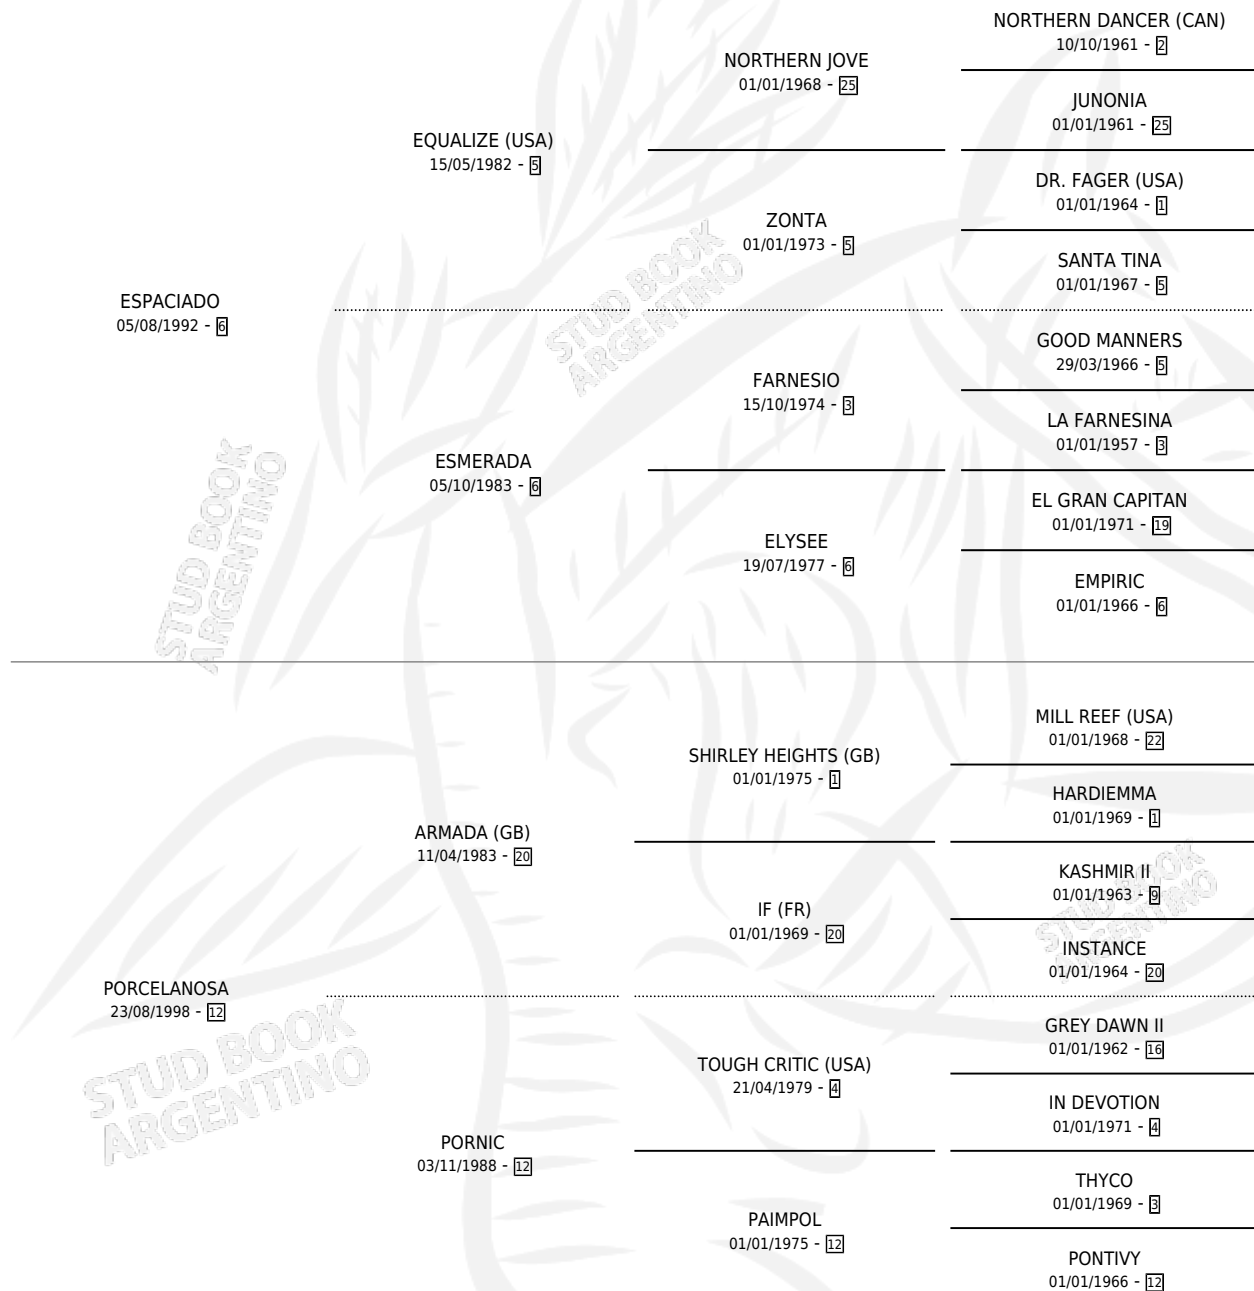

PORCELANA SPA

por **ESPACIADO** y **PORCELANOSA** por **ARMADA (GB)**

Argentina · Hembra · Tordillo · SP · 06/08/2004
Familia 12-d · Volumen 38

ESTADO

TIPIFICACIÓN SANGUÍNEA	X
TIPIFICACIÓN POR ADN	✓
PASAPORTE	X
IDENTIFICACIÓN POR MICROCHIP	X
REPRODUCTOR	✓

Lugar de nacimiento: Vadarkblar

Criador: Vadarkblar

~

HIJOS

	MACHOS	HEMBRAS
3 NACIERON	0	3
1 CORRIERON	0	1

SIN ACTUACIONES

PEDIGREE

S