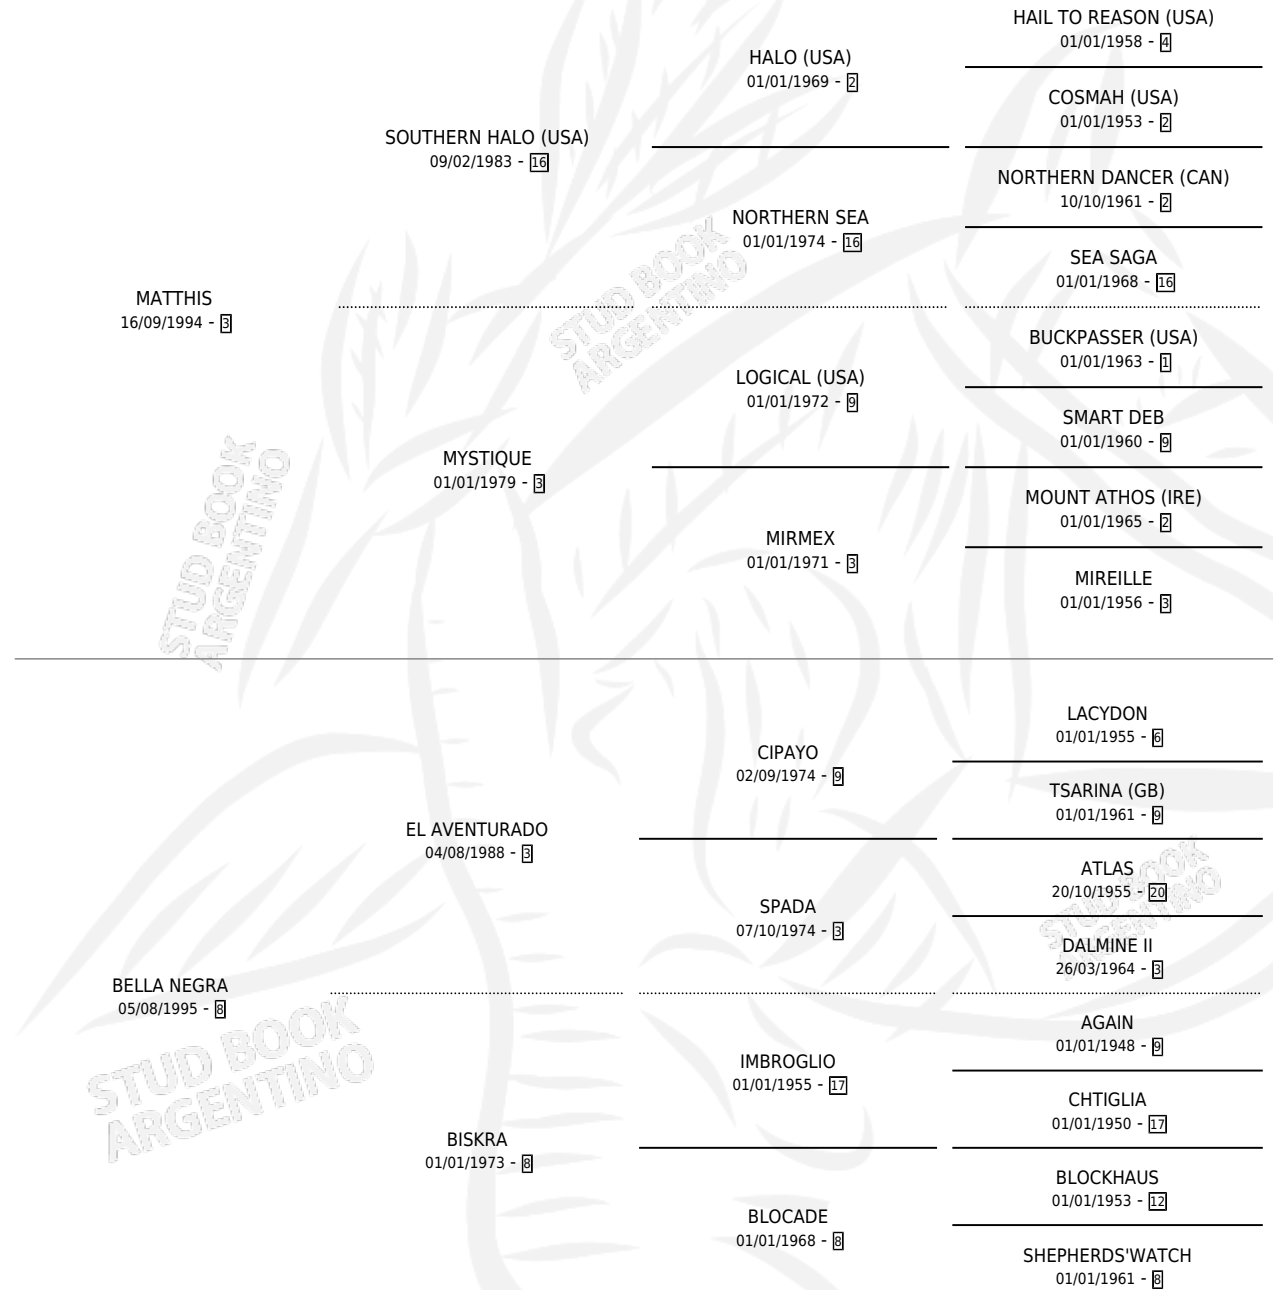

PINTA BELLEZA

por MATTHIS y BELLA NEGRA por EL AVENTURADO

Argentina · Hembra · Alazan Tostado · SP · 12/08/2004
Familia 8-f · Volumen 38

ESTADO

TIPIFICACIÓN SANGUÍNEA	✓
TIPIFICACIÓN POR ADN	✓
PASAPORTE	X
IDENTIFICACIÓN POR MICROCHIP	X
REPRODUCTOR	X

Lugar de nacimiento: Vadarkblar

Criador: Vadarkblar

PEDIGREE