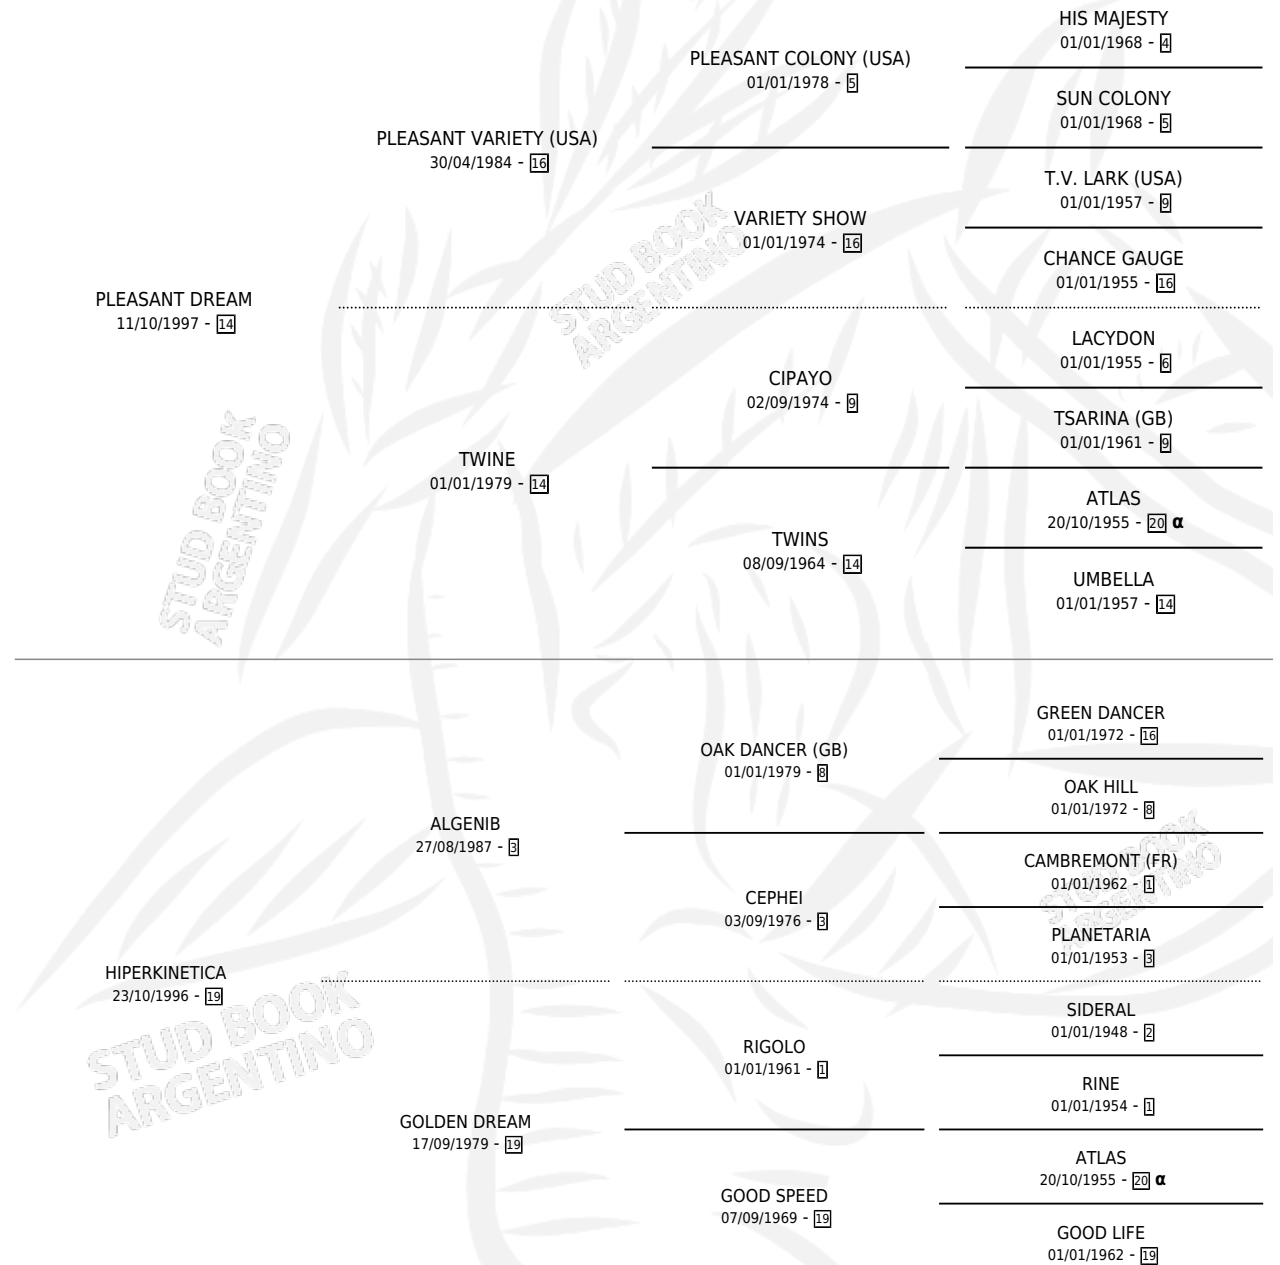

LOCO SUEÑO

por PLEASANT DREAM y HIPERKINETICA por ALGENIB

Argentina · Macho · Zaino · SP · 08/08/2004
Familia 19-c · Volumen 38

ESTADO

TIPIFICACIÓN SANGUÍNEA	X
TIPIFICACIÓN POR ADN	✓
PASAPORTE	X
IDENTIFICACIÓN POR MICROCHIP	X
REPRODUCTOR	X

Lugar de nacimiento: Capilla De La Sierra

Criador: Capilla De La Sierra

PEDIGREE

INBREEDING : α