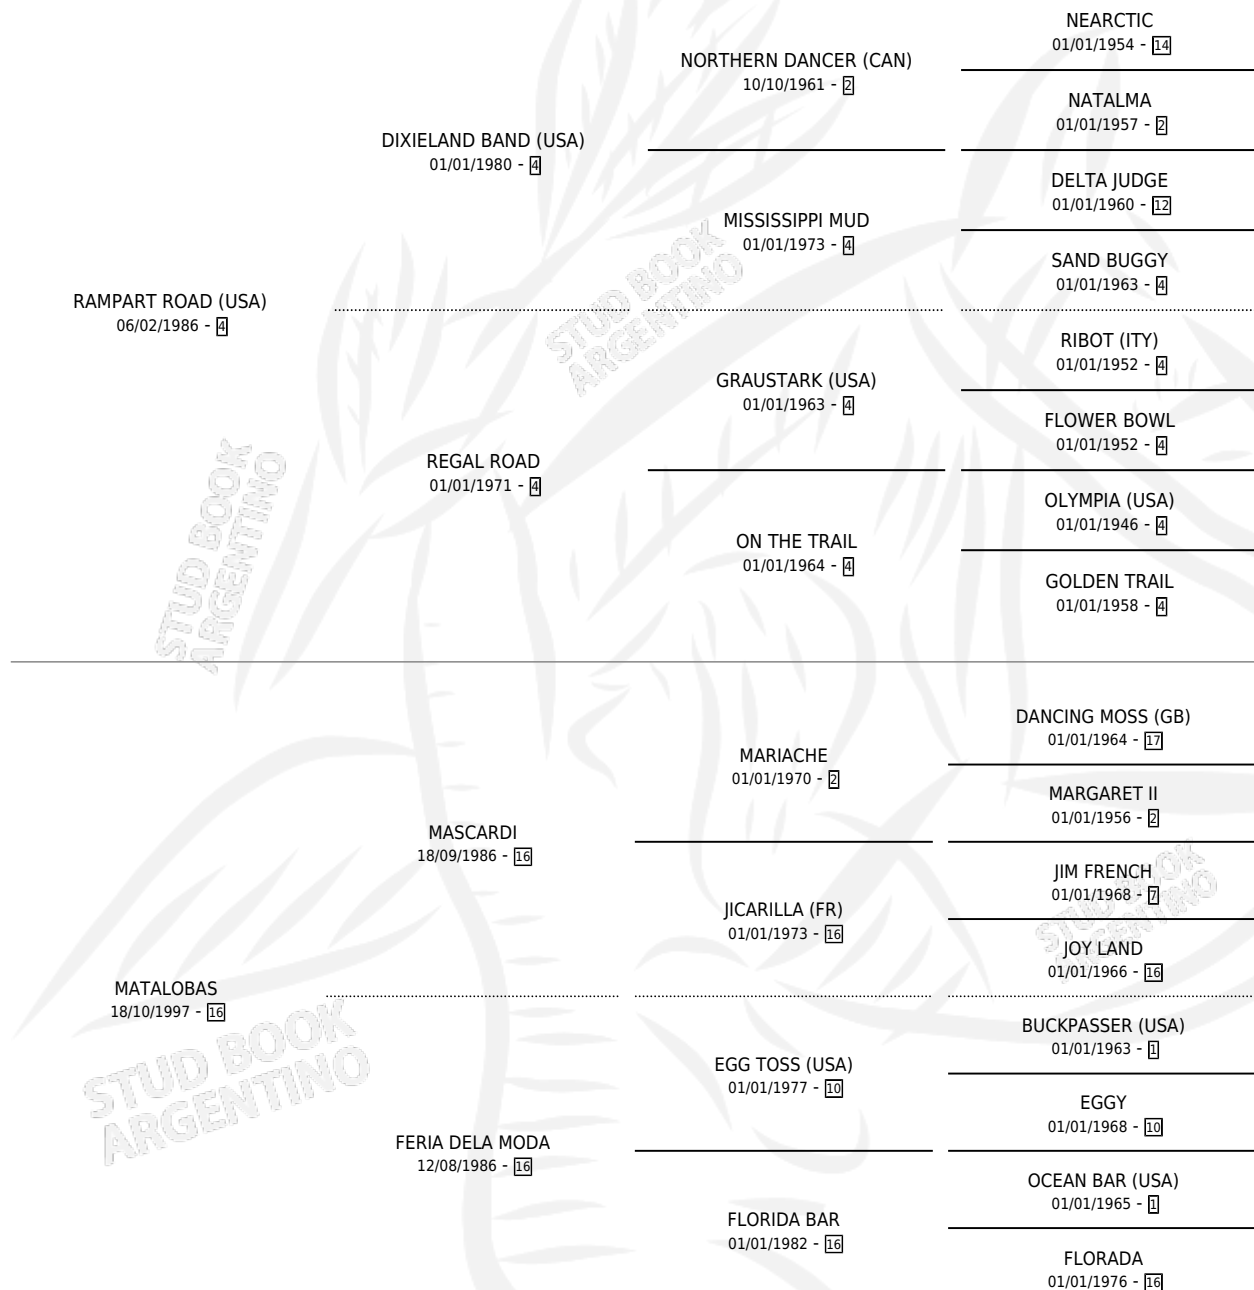

# VICTORIA ROAD

por **RAMPART ROAD (USA)** y **MATALOBAS** por **MASCARDI**

Argentina · Hembra · Zaino Doradillo · SP · 19/08/2004  
Familia 16-e · Volumen 38

## ESTADO

TIPIFICACIÓN SANGUÍNEA	X
TIPIFICACIÓN POR ADN	✓
PASAPORTE	X
IDENTIFICACIÓN POR MICROCHIP	X
REPRODUCTOR	X

**Lugar de nacimiento:** Don Florentino

**Criador:** Sin dato

# VICTORIA ROAD

**Datos oficiales del Stud Book Argentino**

Documento generado el 14/05/2026

[studbook.org.ar](http://studbook.org.ar)