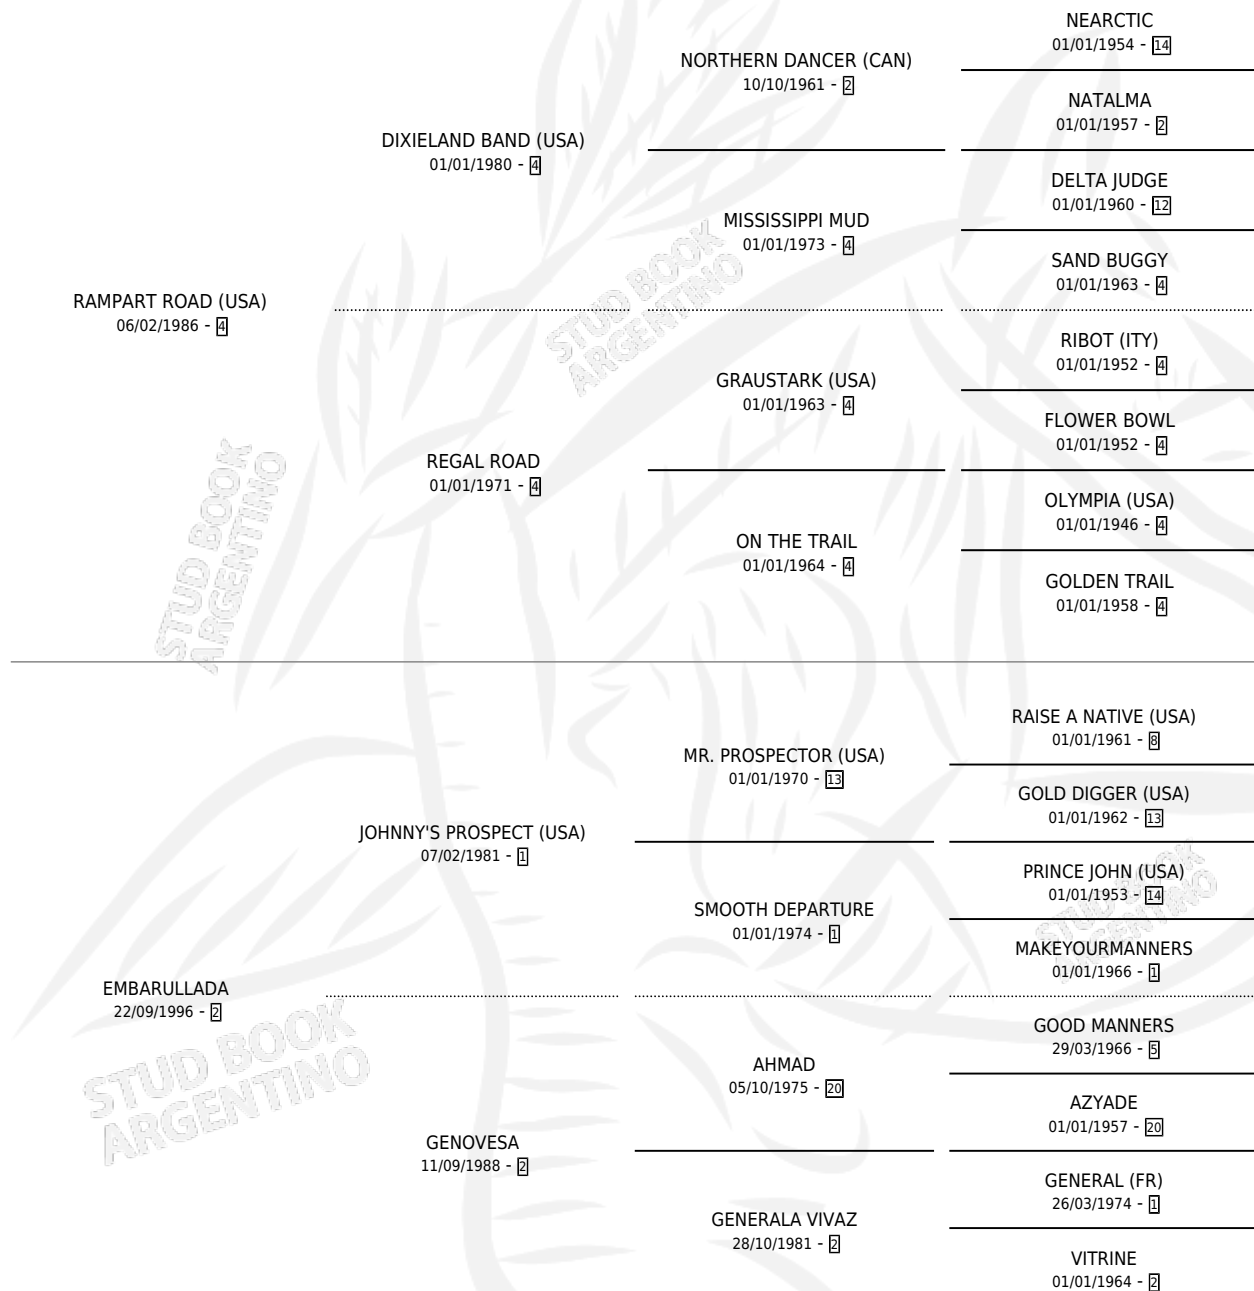

ENEMISTADA

por **RAMPART ROAD (USA)** y **EMBARULLADA** por **JOHNNY'S PROSPECT (USA)**

Argentina · Hembra · Zaino · SP · 04/08/2004
Familia 2-h · Volumen 38

ESTADO

| | |
|------------------------------|---|
| TIPIFICACIÓN SANGUÍNEA | X |
| TIPIFICACIÓN POR ADN | X |
| PASAPORTE | X |
| IDENTIFICACIÓN POR MICROCHIP | X |
| REPRODUCTOR | X |

Lugar de nacimiento: Don Florentino
Criador: Luqui Gerardo Jose Edelmar

PEDIGREE

ENEMISTADA

Datos oficiales del Stud Book Argentino

Documento generado el 12/05/2026

studbook.org.ar