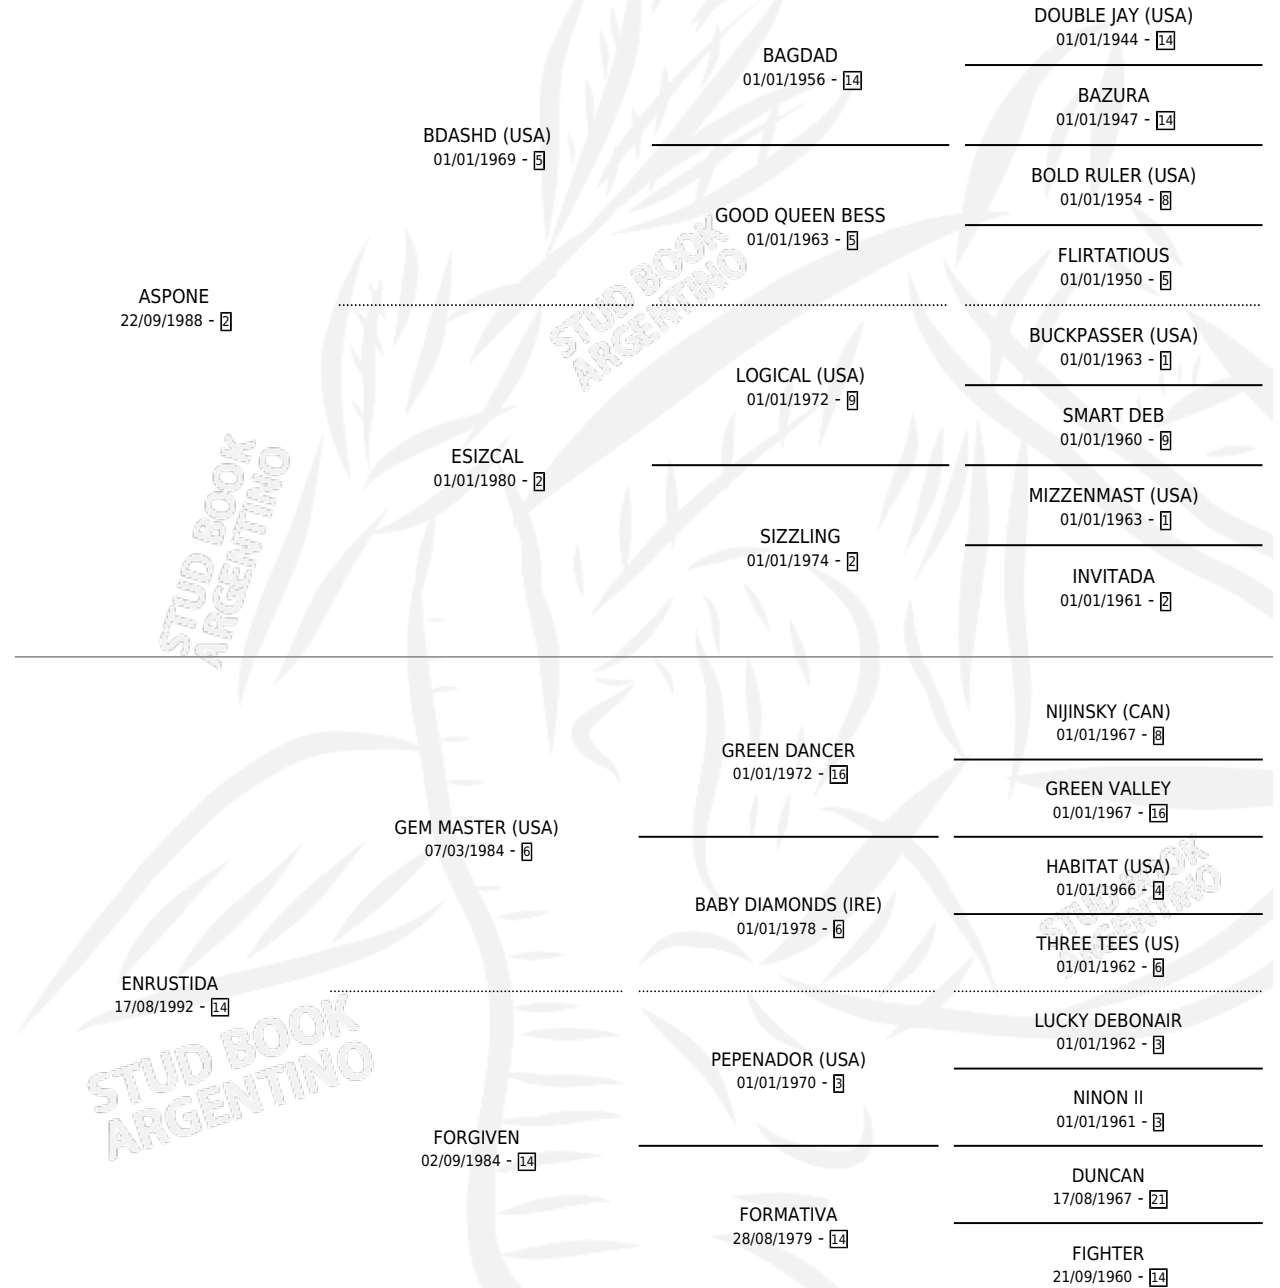

Lugar de nacimiento: El Manzanar

Criador: El Manzanar

~

HIJOS

	MACHOS	HEMBRAS
4 NACIERON	2	2
2 CORRIERON	1	1
1 GANARON	0	1
0 GANADORES CL	0 GANADORES GR	0 GANADORES G1

PEDIGREE

CAMPAÑA

Solo carreras oficiales de Argentina