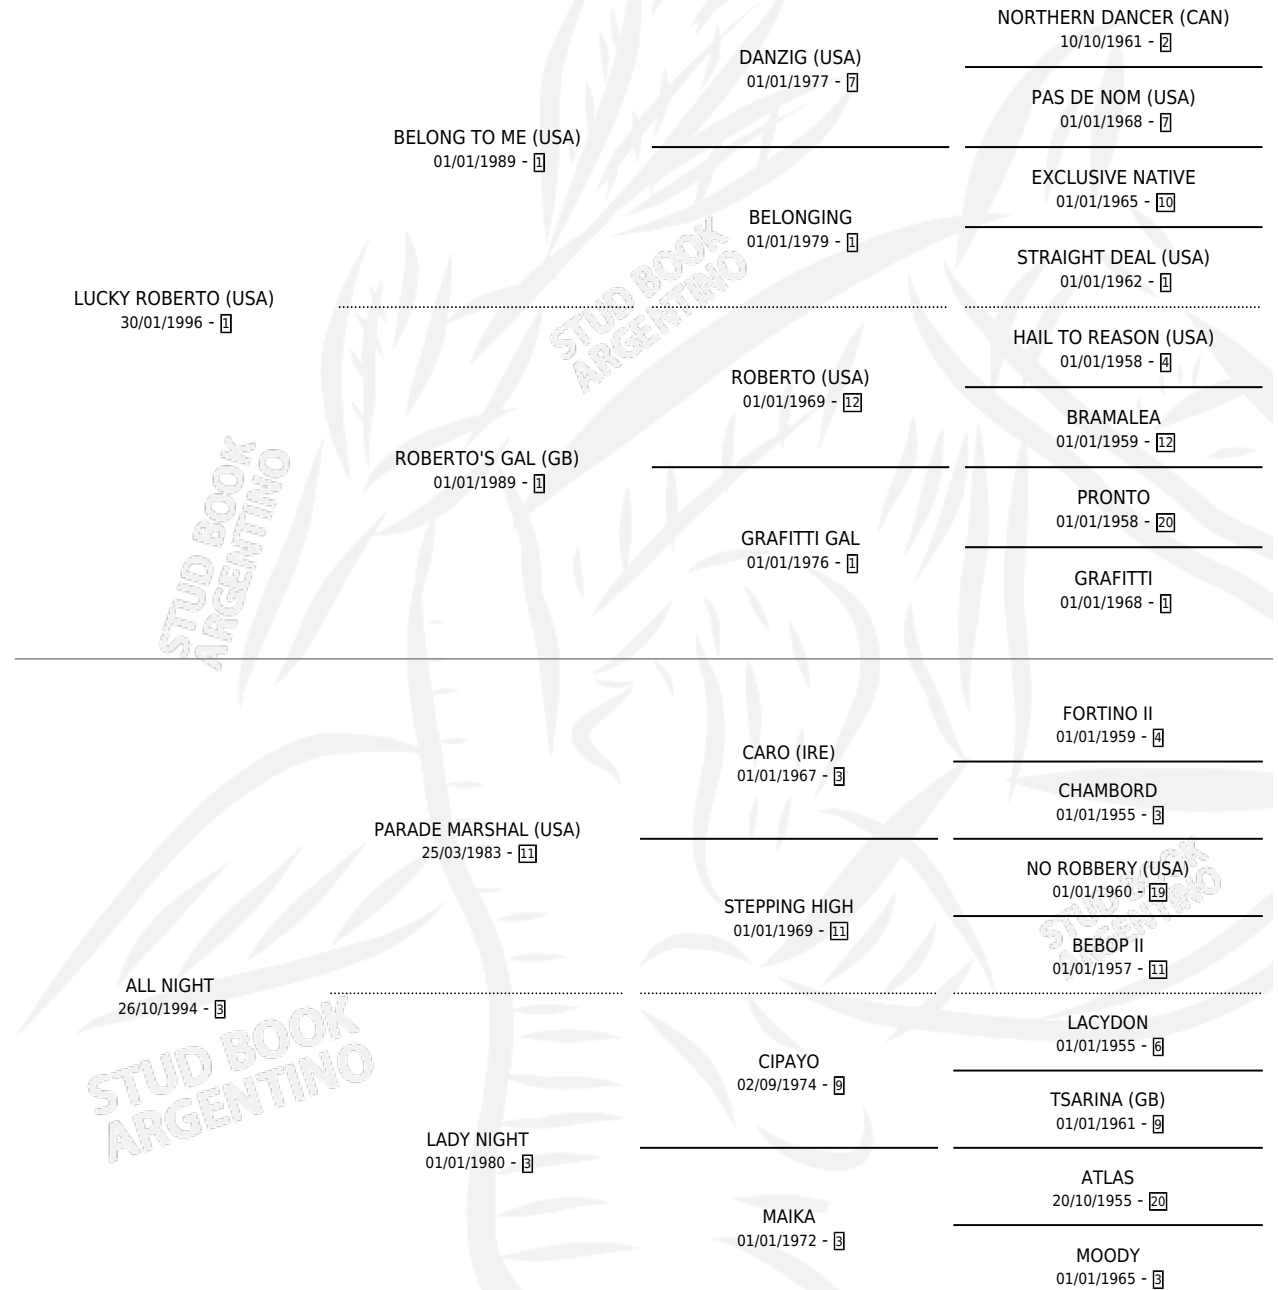

NOCTIVAGA

por **LUCKY ROBERTO (USA)** y **ALL NIGHT** por **PARADE MARSHAL (USA)**

Argentina · Hembra · Alazan Tostado · SP · 18/08/2004
Familia 3-o · Volumen 38

ESTADO

TIPIFICACIÓN SANGUÍNEA	X
TIPIFICACIÓN POR ADN	✓
PASAPORTE	X
IDENTIFICACIÓN POR MICROCHIP	X
REPRODUCTOR	✓

Lugar de nacimiento: Los Irlandeses
Criador: Rodeo Chico

~

HIJOS

	MACHOS	HEMBRAS
5 NACIERON	3	2
SIN ACTUACIONES		

PEDIGREE

CAMPAÑA

Solo carreras oficiales de Argentina

POR EDAD