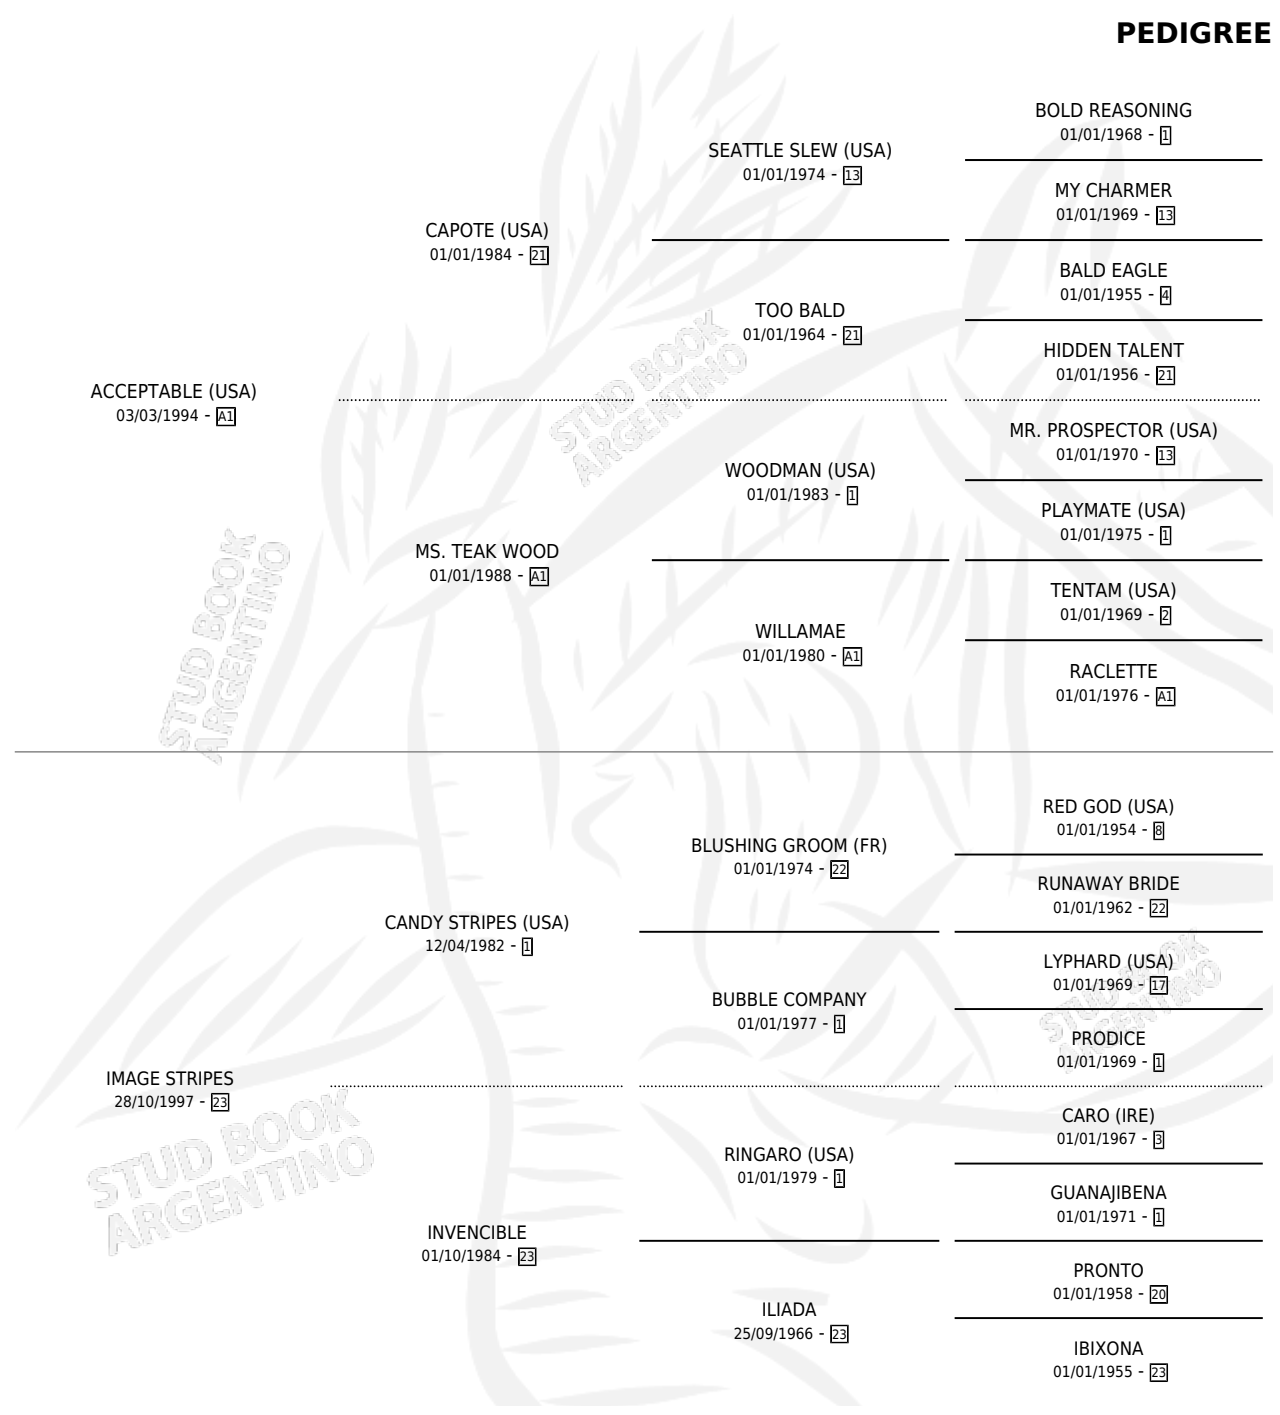

AIMAGE

por **ACCEPTABLE (USA)** y **IMAGE STRIPES** por **CANDY STRIPES (USA)**

Argentina · Hembra · Zaino · SP · 18/08/2004
Familia 23-a · Volumen 38

ESTADO

TIPIFICACIÓN SANGUÍNEA	X
TIPIFICACIÓN POR ADN	✓
PASAPORTE	X
IDENTIFICACIÓN POR MICROCHIP	X
REPRODUCTOR	✓

Lugar de nacimiento: Los Castaños
Criador: Sin dato

~

HIJOS

	MACHOS	HEMBRAS
1 NACIERON	0	1
1 CORRIERON	0	1

SIN ACTUACIONES

PEDIGREE

S

mientos **1** / Efectividad **100%**