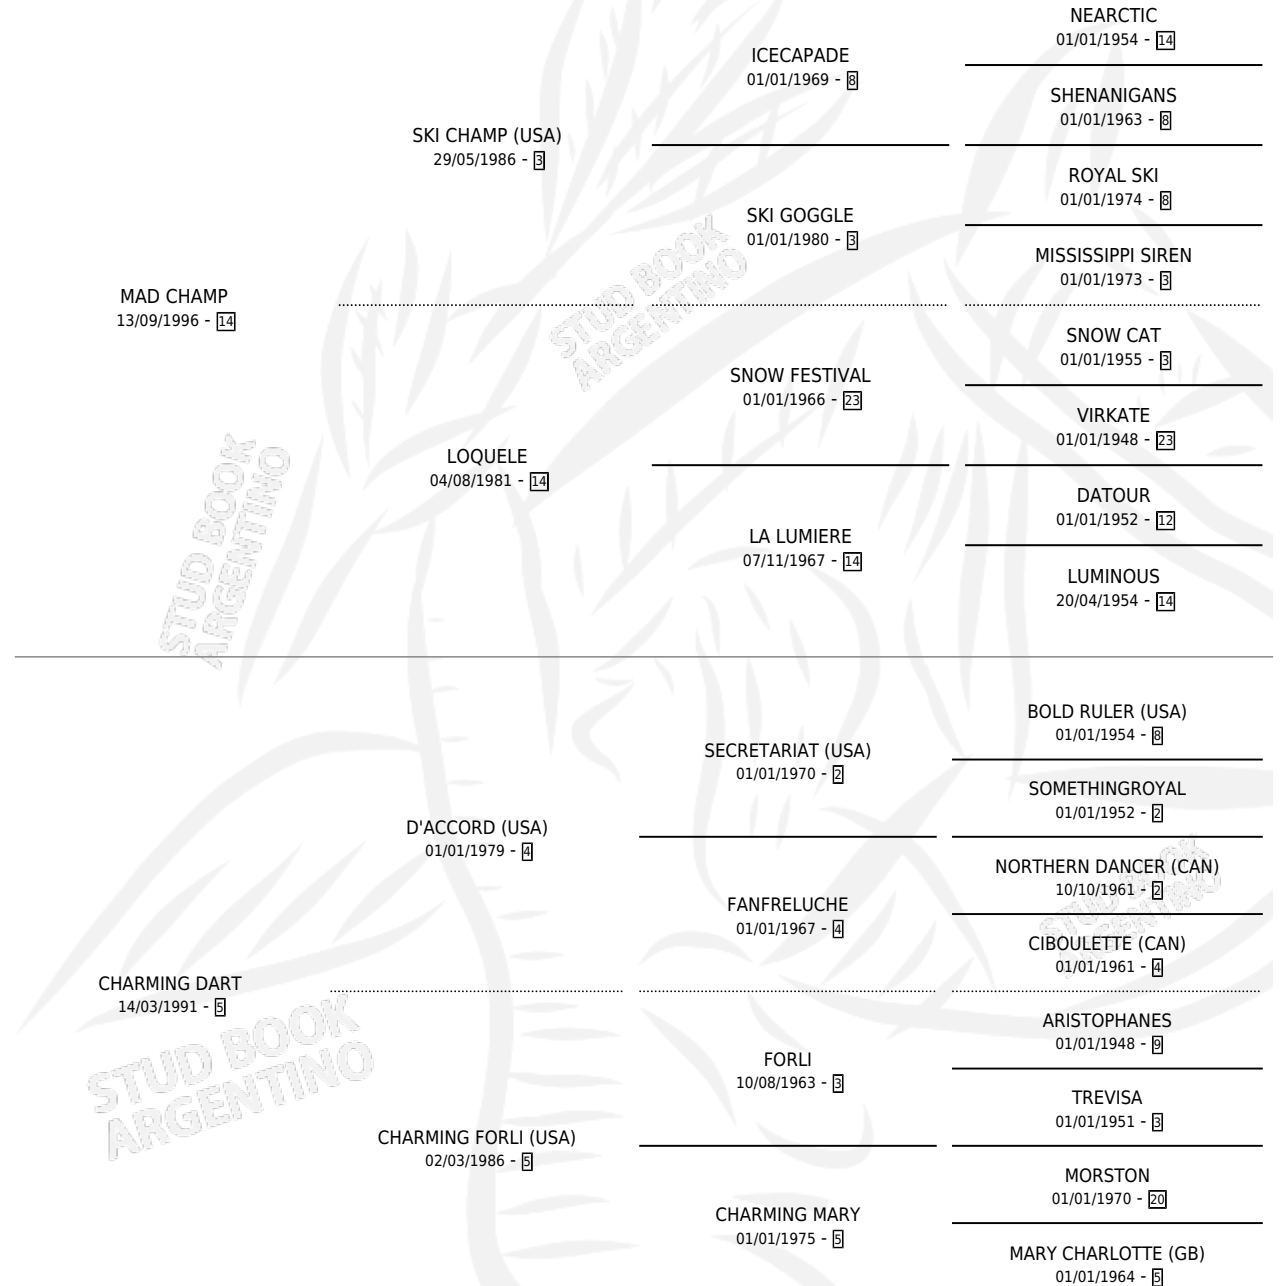

MAD CHARM

por MAD CHAMP y CHARMING DART por D'ACCORD
(USA)

Argentina · Macho · Tordillo · SP · 04/08/2004
Familia 5-j · Volumen 38

ESTADO

TIPIFICACIÓN SANGUÍNEA	X
TIPIFICACIÓN POR ADN	X
PASAPORTE	X
IDENTIFICACIÓN POR MICROCHIP	X
REPRODUCTOR	X

Lugar de nacimiento: El Tala
Criador: Firmamento

PEDIGREE

MAD CHARM

Datos oficiales del Stud Book Argentino

Documento generado el 05/05/2026

studbook.org.ar