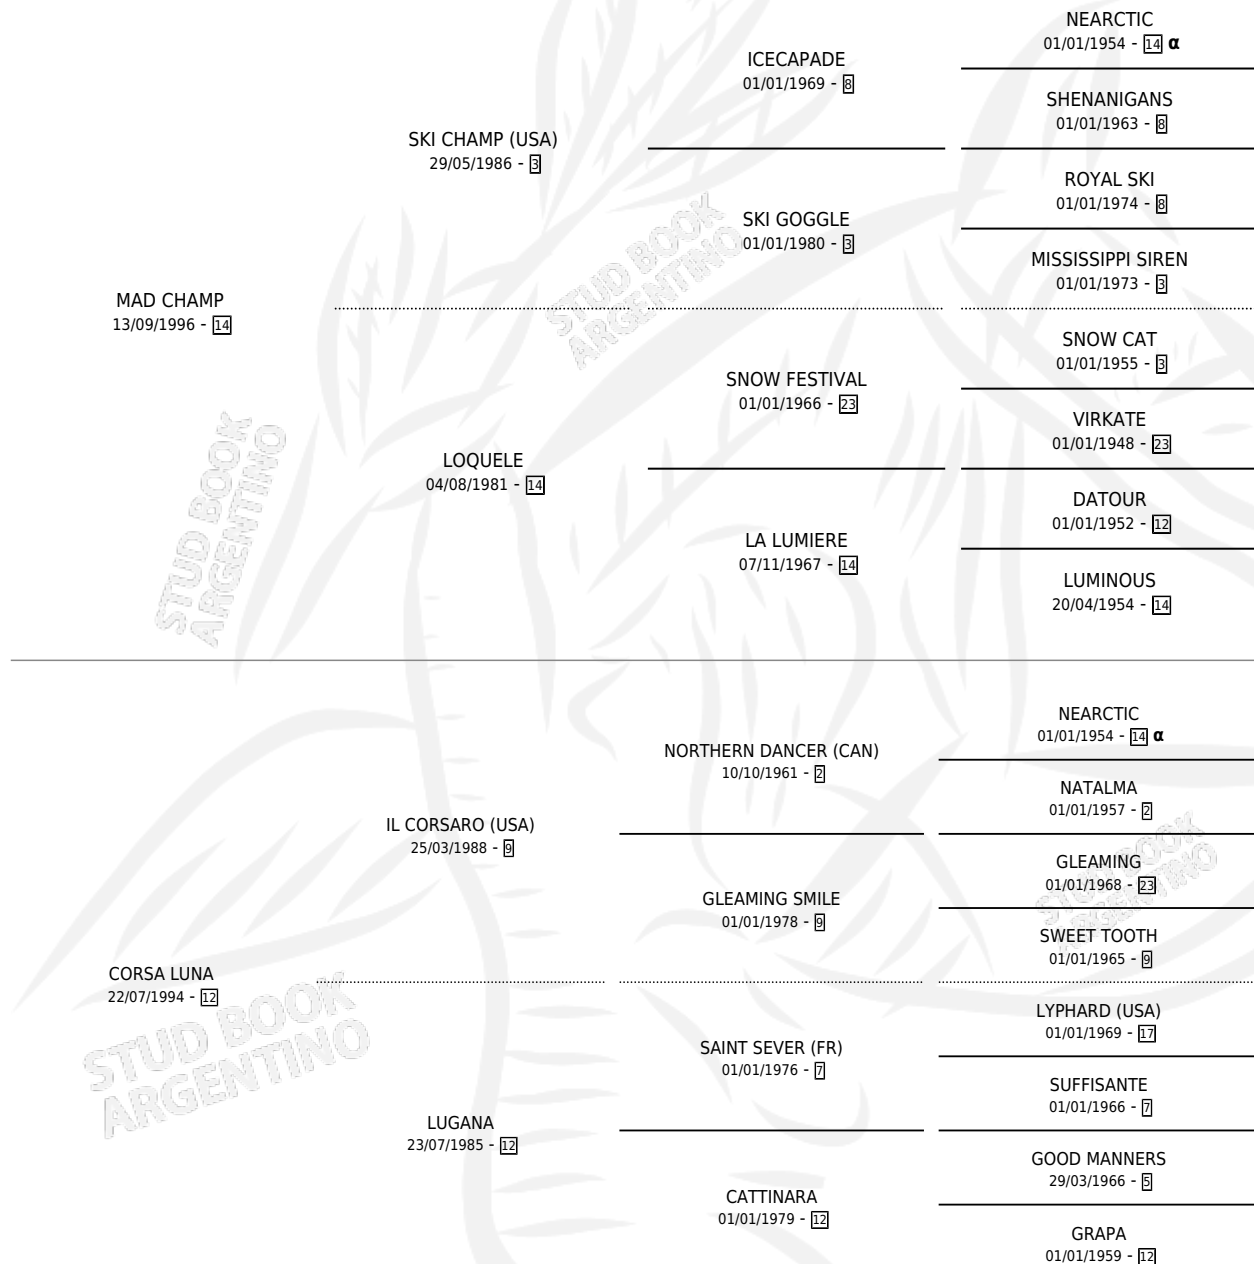

MAD CORSARIA

por MAD CHAMP y CORSA LUNA por IL CORSARO (USA)

Argentina · Hembra · Tordillo · SP · 03/08/2004
Familia 12-d · Volumen 38

ESTADO

TIPIFICACIÓN SANGUÍNEA	X
TIPIFICACIÓN POR ADN	✓
PASAPORTE	X
IDENTIFICACIÓN POR MICROCHIP	X
REPRODUCTOR	✓

Lugar de nacimiento: El Tala
Criador: Firmamento

~

HIJOS

	MACHOS	HEMBRAS
8 NACIERON	4	4
4 CORRIERON	3	1
2 GANARON	2	0
0 GANADORES CL	0 GANADORES GR	0 GANADORES G1

PEDIGREE

INBREEDING : α

~

CAMPAÑA

Solo carreras oficiales de Argentina

POR EDAD

EDAD	CC	1°	2°	3°	4°	5°	NP	CLC	CLG	CLCG1	CLGG1	IMPORTE	GANANCIA / CC
2 AÑOS	1	0	0	0	0	1	0	0	0	0	0	\$1,200	\$1,200
3 AÑOS	6	3	0	2	1	0	0	2	0	0	0	\$84,160	\$14,027
4 AÑOS	13	3	4	1	0	2	3	1	0	0	0	\$131,200	\$10,092
5 AÑOS	3	0	2	1	0	0	0	0	0	0	0	\$22,800	\$7,600
6 AÑOS	5	0	0	1	1	1	2	0	0	0	0	\$7,200	\$1,440
TOTALES	28	6	6	5	2	4	5	3	0	0	0	\$246,560	\$8,806
%		21.4%	21.4%	17.9%	7.1%	14.3%	17.9%	10.7%	0.0%	0.0%	0.0%		

Ganadora de 6 carreras en Palermo y La Plata - \$246,560, a los 3 y 4 años, incluso Mariano Moreno (H) y Haras la Biznaga (H), 2da Juan Vucetich (H) y D.arguello (H), 3ra Gral. F.b. Bosch **[L]**, Bunny Emper (H) y Hs.don Arcangel (H), 4ta Rep. de Chile **[L]**.