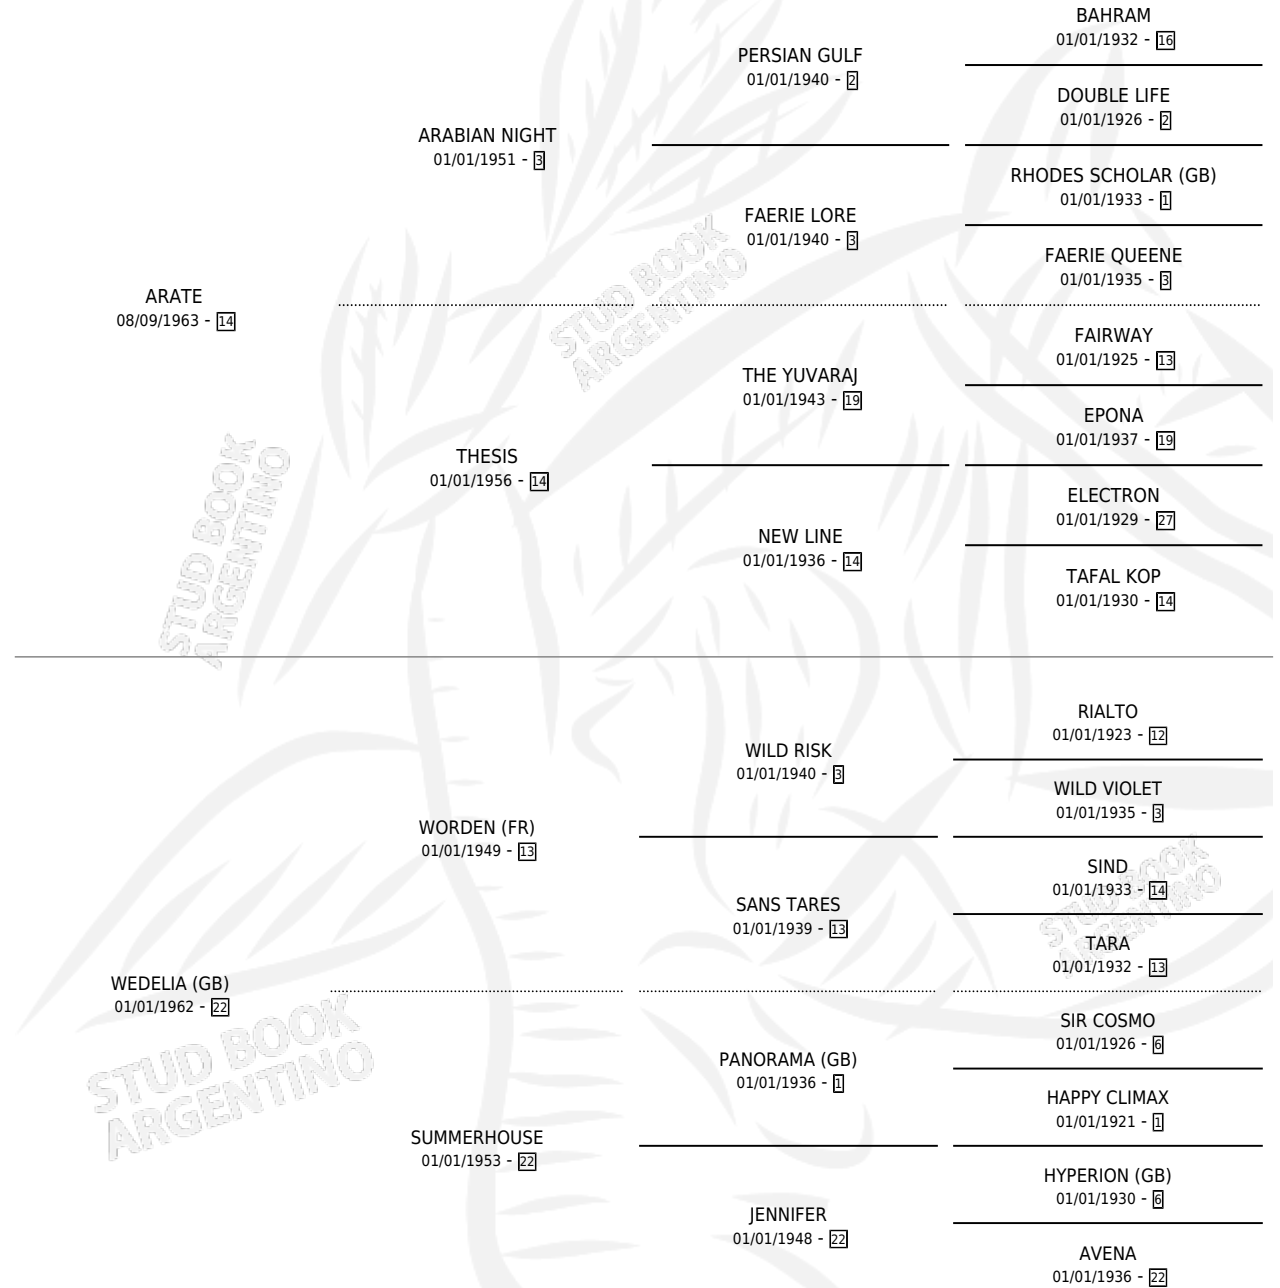

# AGITADOR

por **ARATE** y **WEDELIA (GB)** por **WORDEN (FR)**

Argentina · Macho · Alazan Tostado · SP · 04/10/1974  
Familia 22-a · Volumen 28

## ESTADO

TIPIFICACIÓN SANGUÍNEA	X
TIPIFICACIÓN POR ADN	X
PASAPORTE	X
IDENTIFICACIÓN POR MICROCHIP	X
REPRODUCTOR	X

**Lugar de nacimiento:** Campo particular

**Criador:** Sin dato

## PEDIGREE