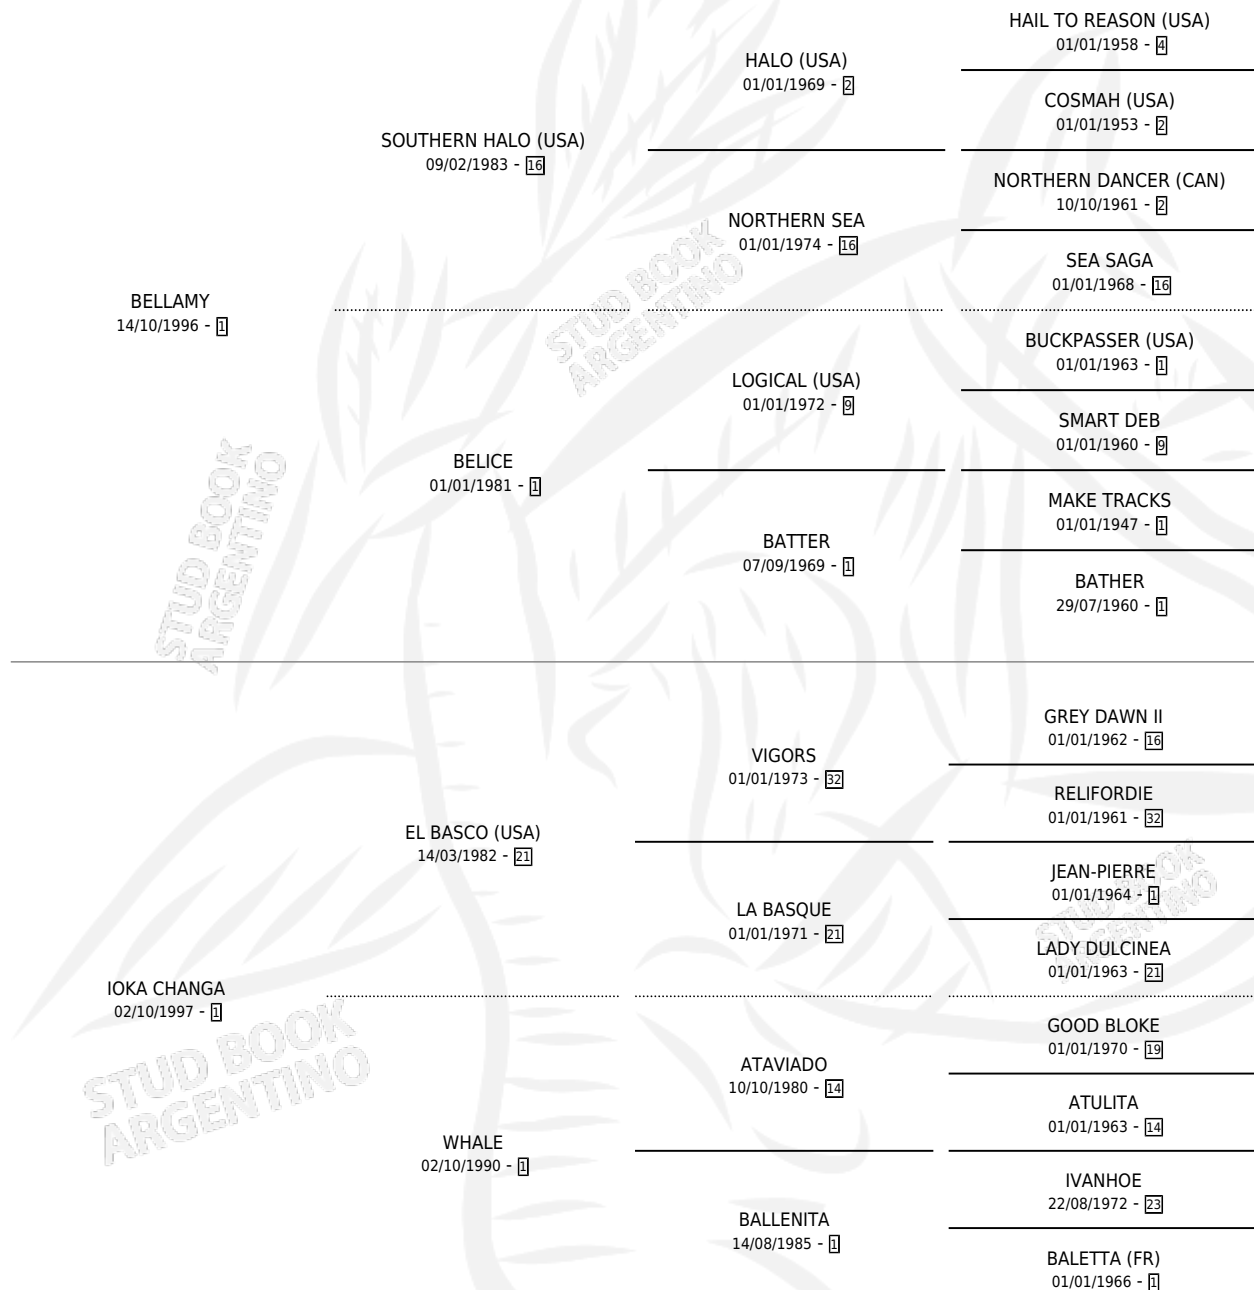

BELLA CHANGA

por **BELLAMY** y **IOKA CHANGA** por **EL BASCO (USA)**

Argentina · Hembra · Alazan Tostado · SP · 30/07/2004
Familia 1 · Volumen 38

ESTADO

TIPIFICACIÓN SANGUÍNEA	X
TIPIFICACIÓN POR ADN	✓
PASAPORTE	X
IDENTIFICACIÓN POR MICROCHIP	X
REPRODUCTOR	X

Lugar de nacimiento: Malin

Criador: Malin

PEDIGREE

CAMPAÑA

Solo carreras oficiales de Argentina

POR EDAD

EDAD	CC	1°	2°	3°	4°	5°	NP	CLC	CLG	CLCG1	CLGG1	IMPORTE	GANANCIA / CC
2 AÑOS	2	0	0	0	0	0	2	0	0	0	0	\$0	\$0
4 AÑOS	3	0	0	0	0	0	3	0	0	0	0	\$0	\$0
TOTALES	5	0	0	0	0	0	5	0	0	0	0	\$0	\$0
%		0.0%	0.0%	0.0%	0.0%	0.0%	100%	0.0%	0.0%	0.0%	0.0%		