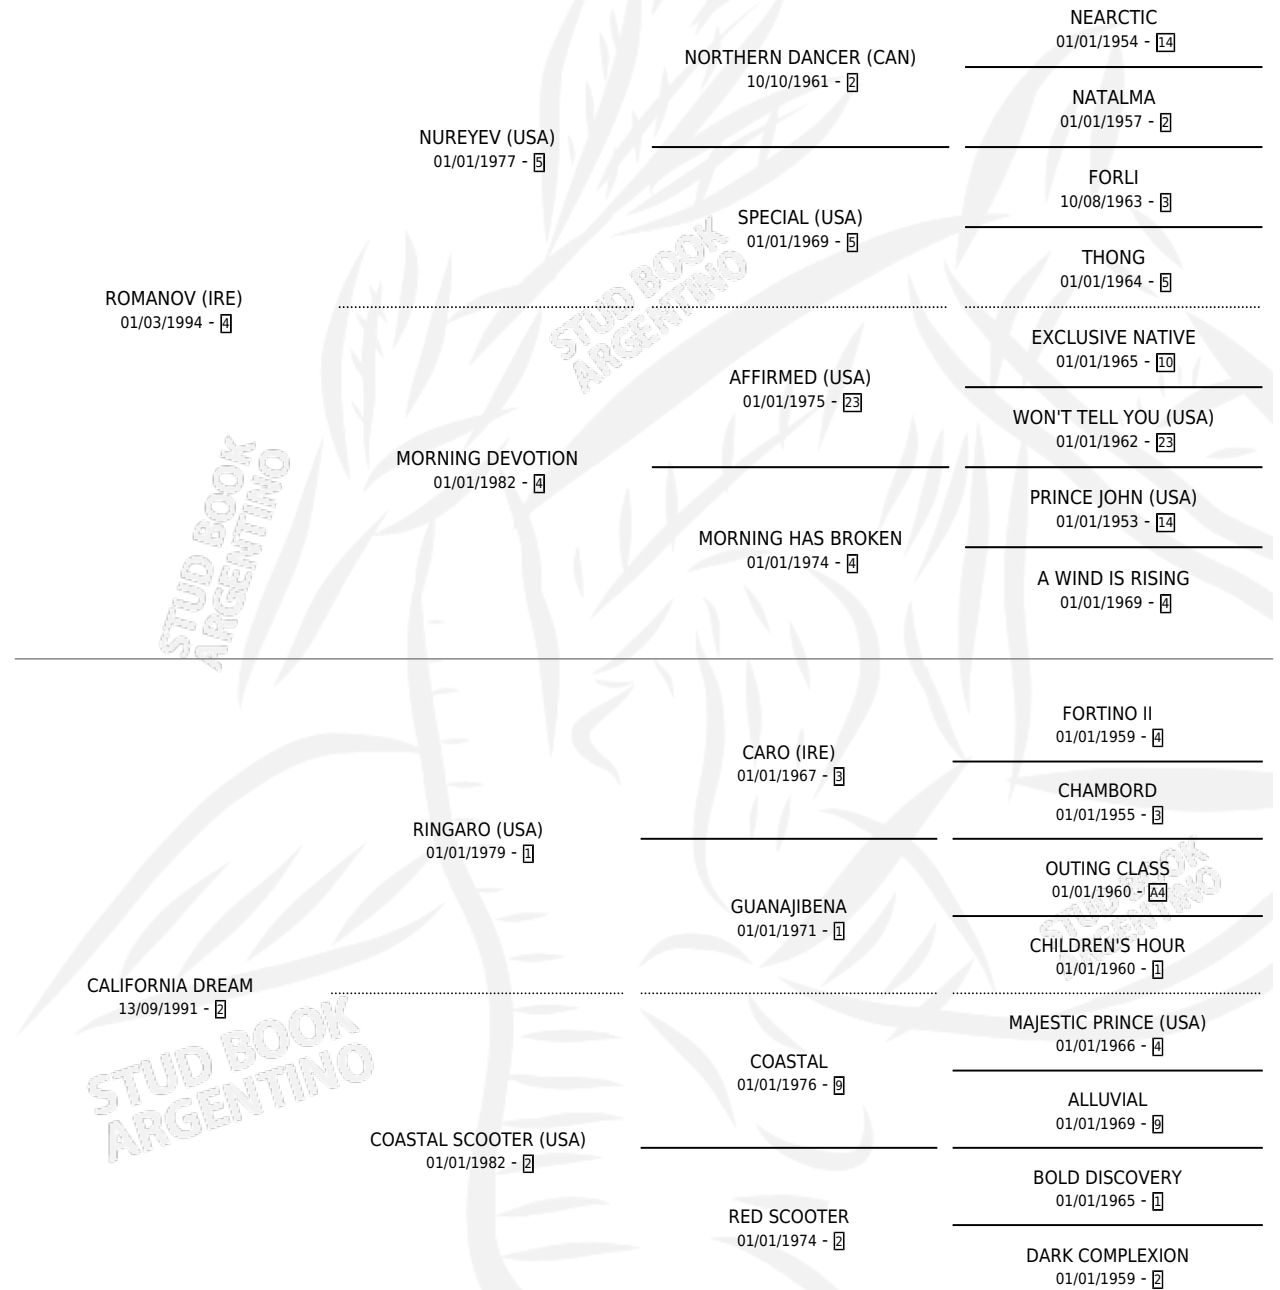

ROMAN DREAM

por ROMANOV (IRE) y CALIFORNIA DREAM por RINGARO (USA)

Argentina · Macho · Tordillo · SP · 06/08/2004
Familia 2-f · Volumen 38

ESTADO

TIPIFICACIÓN SANGUÍNEA	X
TIPIFICACIÓN POR ADN	✓
PASAPORTE	X
IDENTIFICACIÓN POR MICROCHIP	X
REPRODUCTOR	X

Lugar de nacimiento: Campo particular
Criador: El Chinchorro S. A.

PEDIGREE

CAMPAÑA

Solo carreras oficiales de Argentina

POR EDAD

EDAD	CC	1°	2°	3°	4°	5°	NP	CLC	CLG	CLCG1	CLGG1	IMPORTE	GANANCIA / CC
2 AÑOS	2	0	0	0	1	0	1	0	0	0	0	\$1,800	\$900
4 AÑOS	5	0	1	1	1	1	1	0	0	0	0	\$13,500	\$2,700
5 AÑOS	2	0	1	1	0	0	0	0	0	0	0	\$6,950	\$3,475
TOTALES	9	0	2	2	2	1	2	0	0	0	0	\$22,250	\$2,472
%		0.0%	22.2%	22.2%	22.2%	11.1%	22.2%	0.0%	0.0%	0.0%	0.0%		