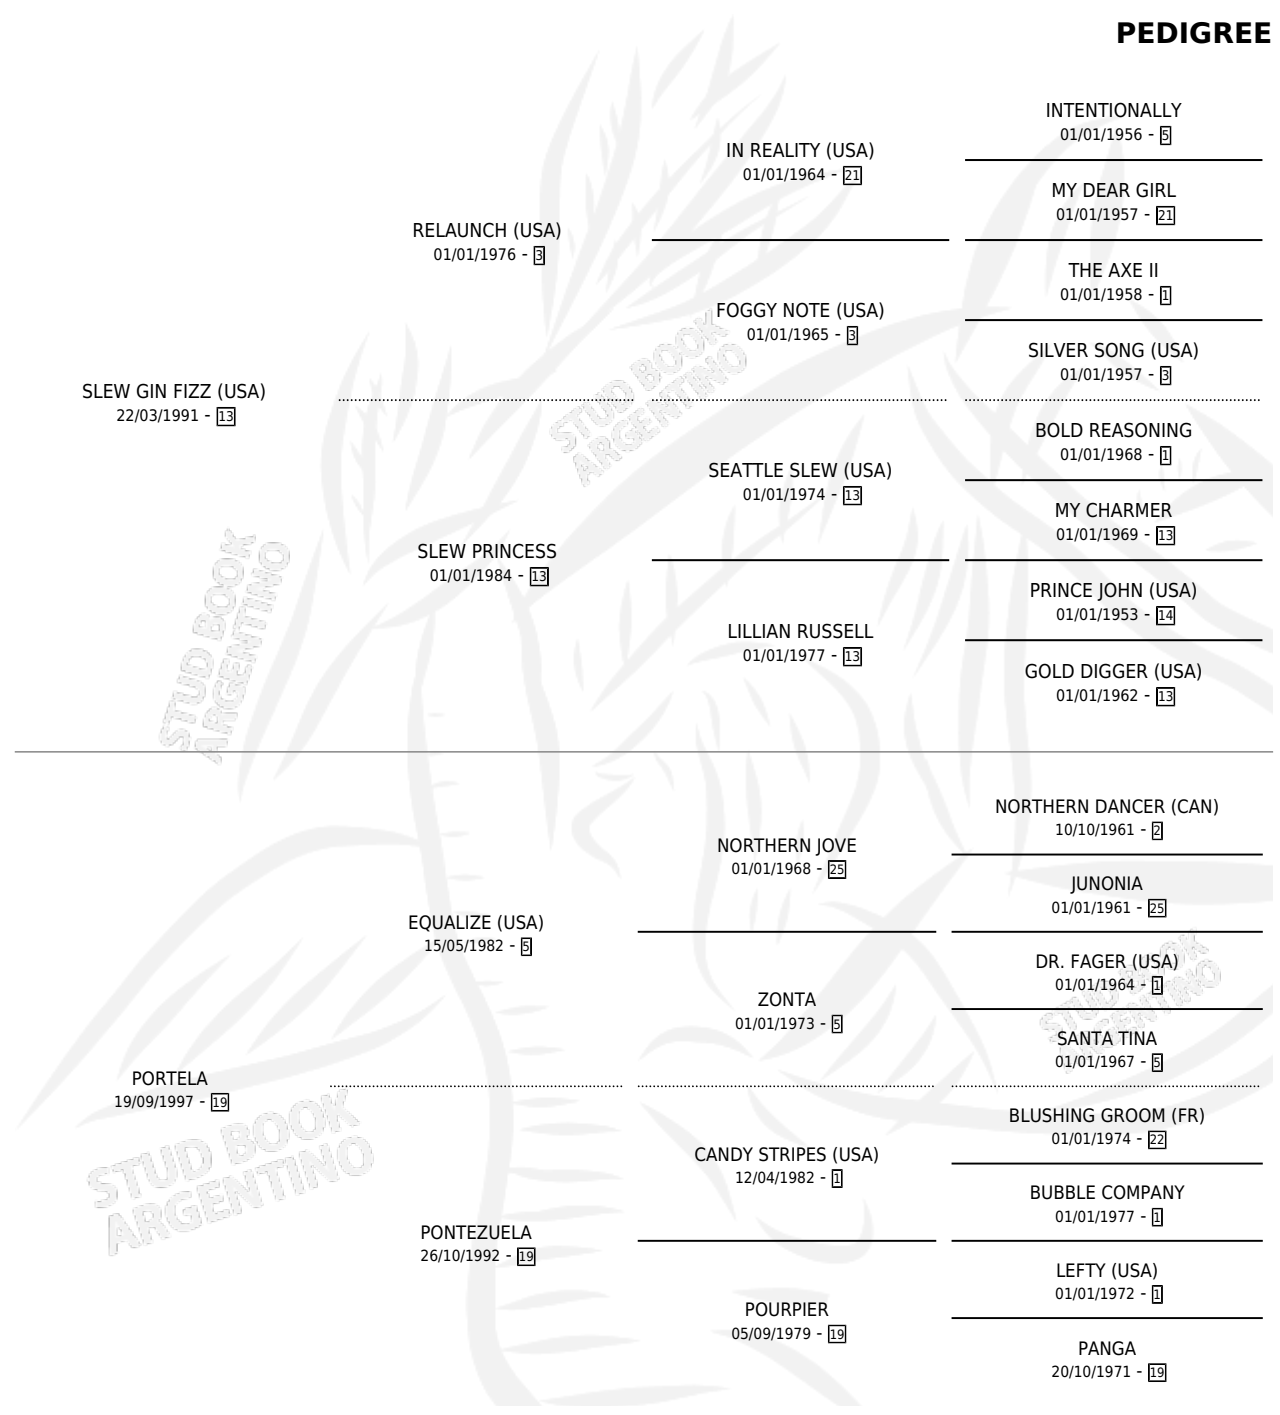

CONTACTELO

por **SLEW GIN FIZZ (USA)** y **PORTELA** por **EQUALIZE (USA)**

Argentina · Macho · Zaino · SP · 05/08/2004
Familia 19-c · Volumen 38

ESTADO

TIPIFICACIÓN SANGUÍNEA	X
TIPIFICACIÓN POR ADN	X
PASAPORTE	X
IDENTIFICACIÓN POR MICROCHIP	X
REPRODUCTOR	X

Lugar de nacimiento: Santa Victoria
Criador: Haras Santa Victoria S.A.

PEDIGREE

CONTACTELO

Datos oficiales del Stud Book Argentino

Documento generado el 26/04/2026

studbook.org.ar