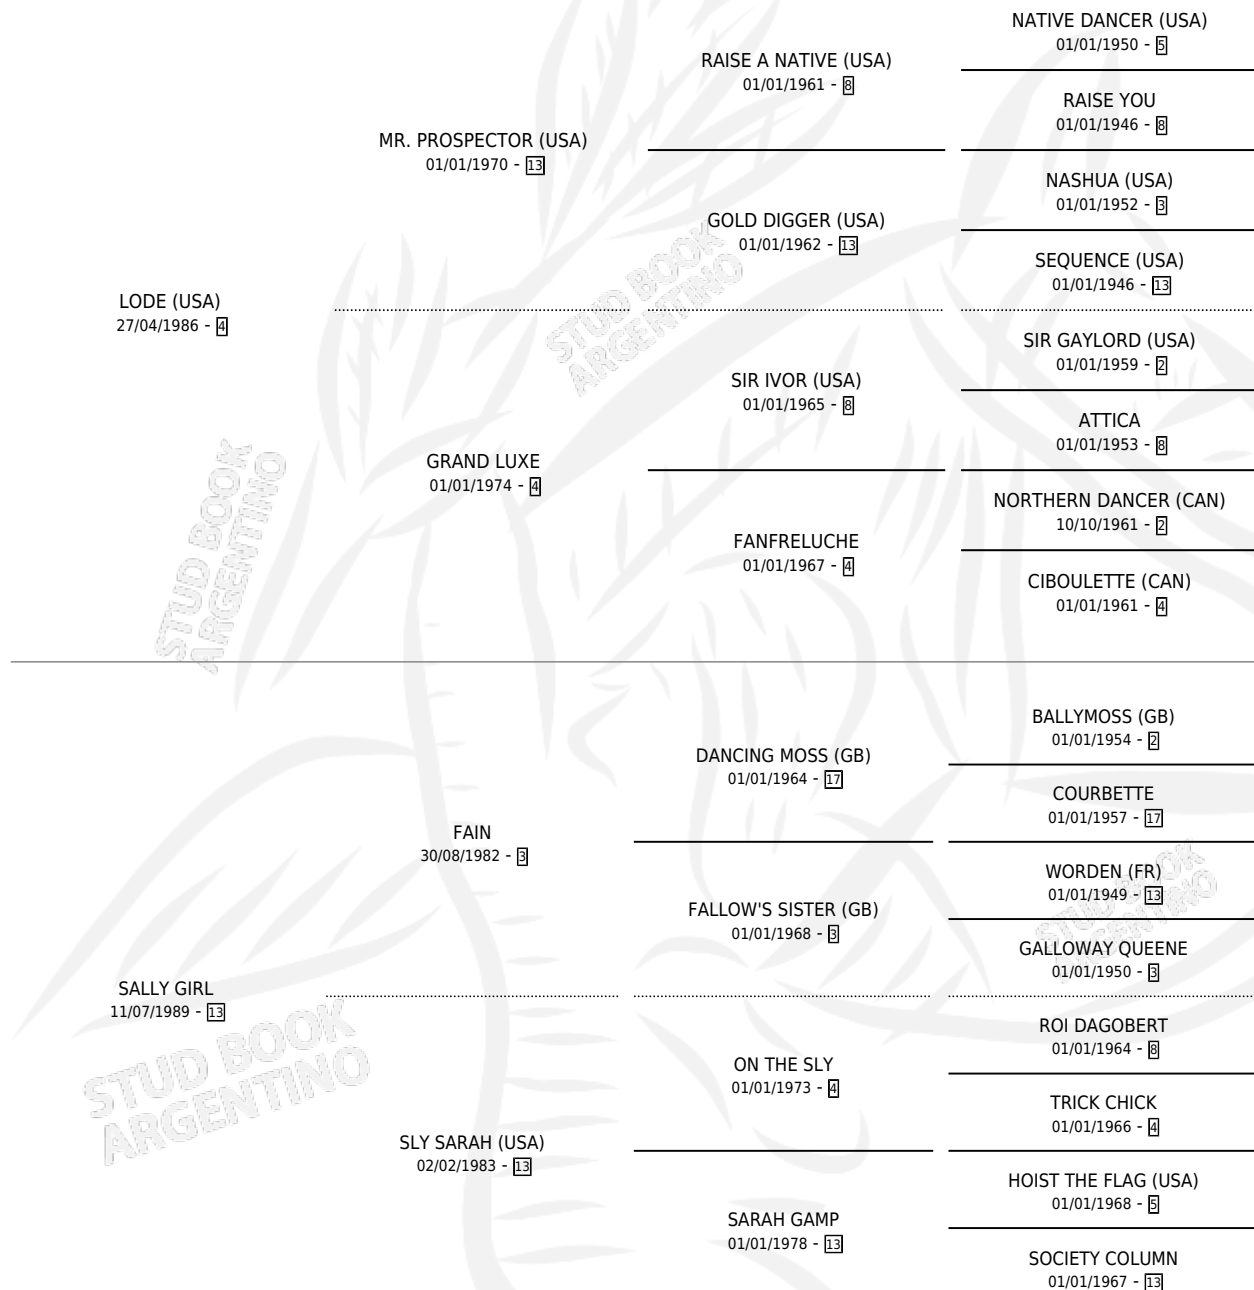

SALLY BLOOM

por **LODE (USA)** y **SALLY GIRL** por **FAIN**

Argentina · Hembra · Zaino Colorado · SP · 22/08/2004
Familia 13-c · Volumen 38

ESTADO

TIPIFICACIÓN SANGUÍNEA	X
TIPIFICACIÓN POR ADN	✓
PASAPORTE	X
IDENTIFICACIÓN POR MICROCHIP	X
REPRODUCTOR	✓

Lugar de nacimiento: Santa Maria De Araras

Criador: Santa Maria De Araras

~

HIJOS

	MACHOS	HEMBRAS
5 NACIERON	2	3
5 CORRIERON	2	3
4 GANARON	2	2
0 GANADORES CL	0 GANADORES GR	0 GANADORES G1

PEDIGREE

CAMPAÑA

Solo carreras oficiales de Argentina